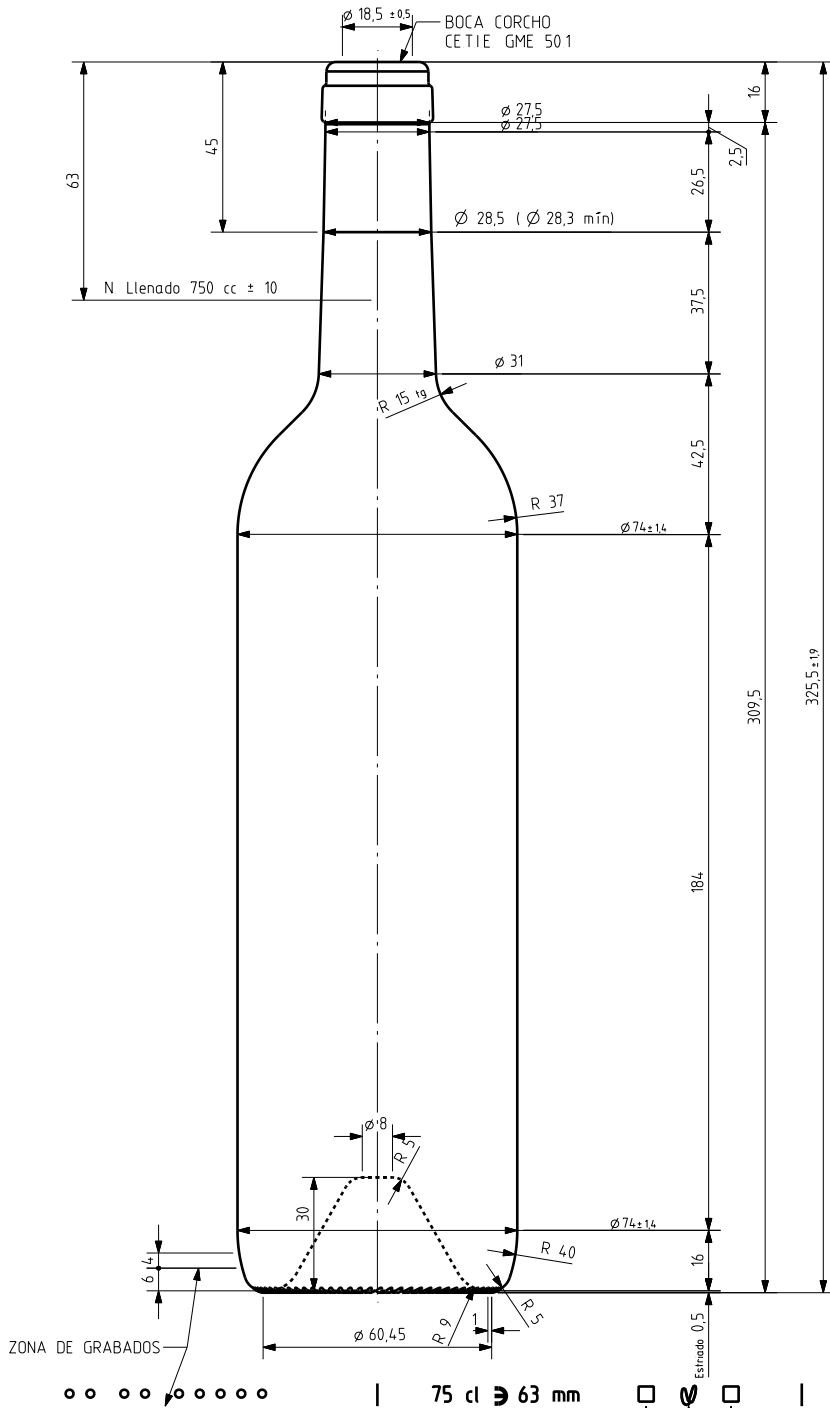

BD STILUS 75 CL

Caractéristiques du produit

Code	1057/242
Capacité	750 ml
Bague	CORCHO CETIE
Couleurs	<input type="radio"/> <input checked="" type="radio"/>
Poids	560 gr
Hauteur totale	325.50 mm
Diamètre	74.00 mm
Palette	1.392 Unités

75 cl \Rightarrow 63 mm

VISTA DEL FONDO

				Peso aprox 560 gr	Dibujado J Ochoa	vidrala
				Capacidad n llenado 750 cc ± 10 a 63 mm	Conforme	
				Capacidad a verter 770 cc ± aprox	Fecha 14-01-05	
				Recipiente medida SI	Escala 1/1	N°Plano 6486-3
3	El peso era 580 g El diámetro era 74,4	27-11-07	EAM	Resistencia choque térmico 42 °C	BORDELESA 75 CL STILUS	
2	Se elimina el año de fabricación	10-05-07	JUL	Cámara expansión 2,7 %		
1	Cambio de código de boca	14-01-05	JOJ	Carbonatación 0,0 Vol CO2 máx	Conforme cliente	Modelo 1057/242
Ref	Modificación	Fecha	Firma	Angulo de volcado 14,2 °	Firma	Fecha
Este plano es propiedad de Vidrala y no puede ser reproducido ni comunicado sin nuestro permiso. Las calas no laterales son apremadas.				Observaciones	Ánula 6486-2	CAD 6486-3.prt