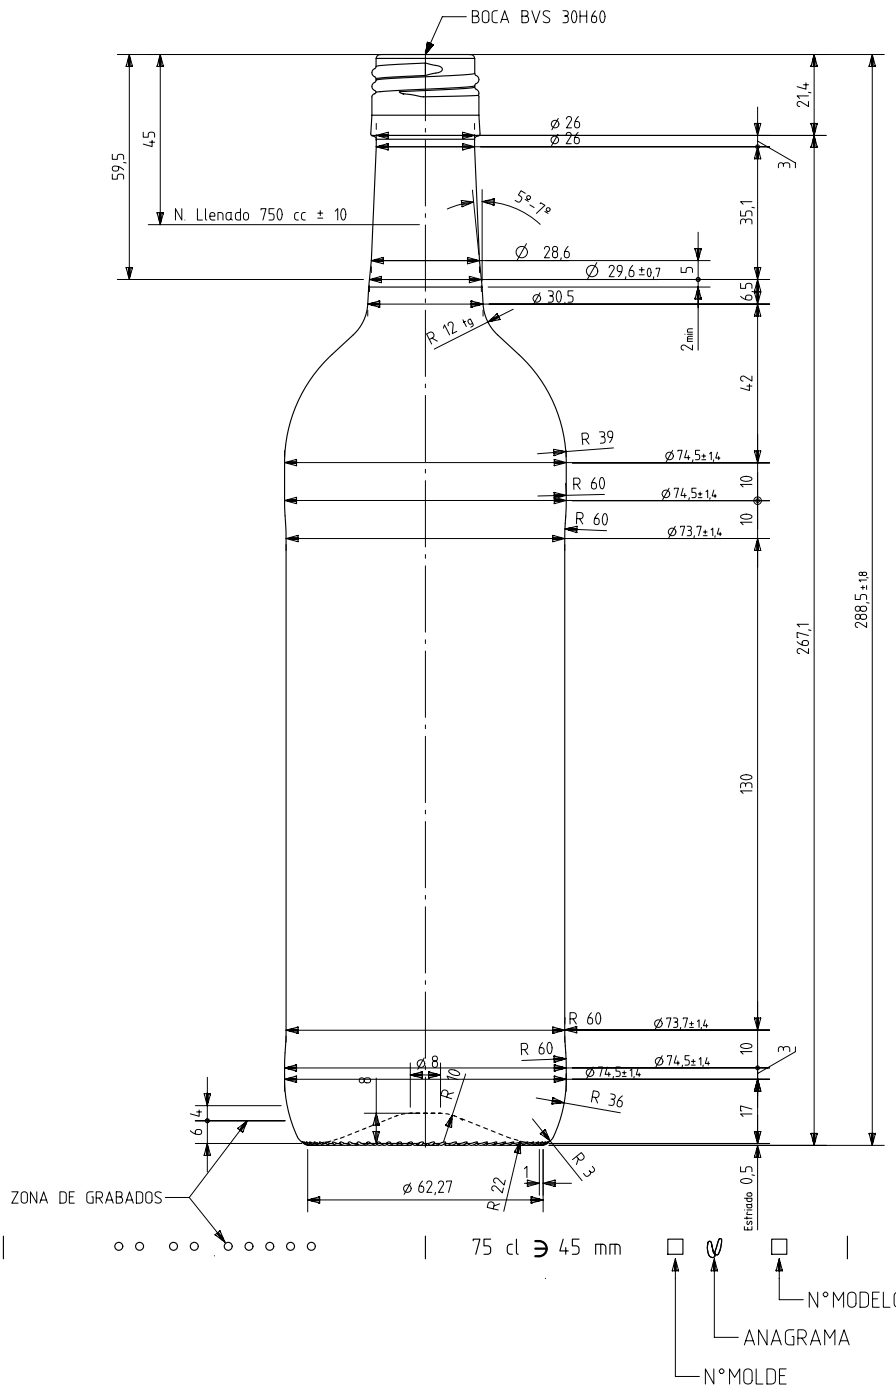

BD VIVA NATURA 75 CL BVS

Características do produto

Código	1141/477
Capacidade	750 ml
Boca	BVS 30 H
Cores	<input type="radio"/> <input checked="" type="radio"/>
Peso	360 gr
Altura Total	288.50 mm
Diâmetro	74.50 mm
Palete	1.624 Unidades

VISTA DEL FONDO

vidrala

				Peso aprox 360 gr	Dibujado E. Albaizar
5	Cambio de Boca 476 a 477	04-05-16	JAU	Capacidad n. llenado 750 cc± 10 a 45 mm	Conforme
4	Modificación de perfil.	09-08-10	AMC	Capacidad a verter: 765 cc± aprox	Fecha: 10-03-09
3	Se modifica cuello	19-01-10	JRA	Recipiente medida SI	Escalas: 1/1 N°Plano: 6862-5
2	Se pasa a boca H60	15-09-09	JOJ	Resistencia choque térmico: 42 °C	BORDELESA VIVA BVS 75 CL
1	Se reduce la altura 1 mm	24-07-09	JOJ	Cámara expansión: 2,0 %	
Ref	Modificación	Fecha	Firma	Carbonatación: 0,0 Vol CO2 máx	Conforme cliente
Este plano es propiedad de Vidrala y no puede ser reproducido ni comunicado sin nuestro permiso. Las cotas no toleradas son aproximadas (5,3%).				Angulo de volcado: 16,0 °	Fecha
				Modelo: 114 1/4 77	Anula: 6862-4
					CAD: 6862-5.prt