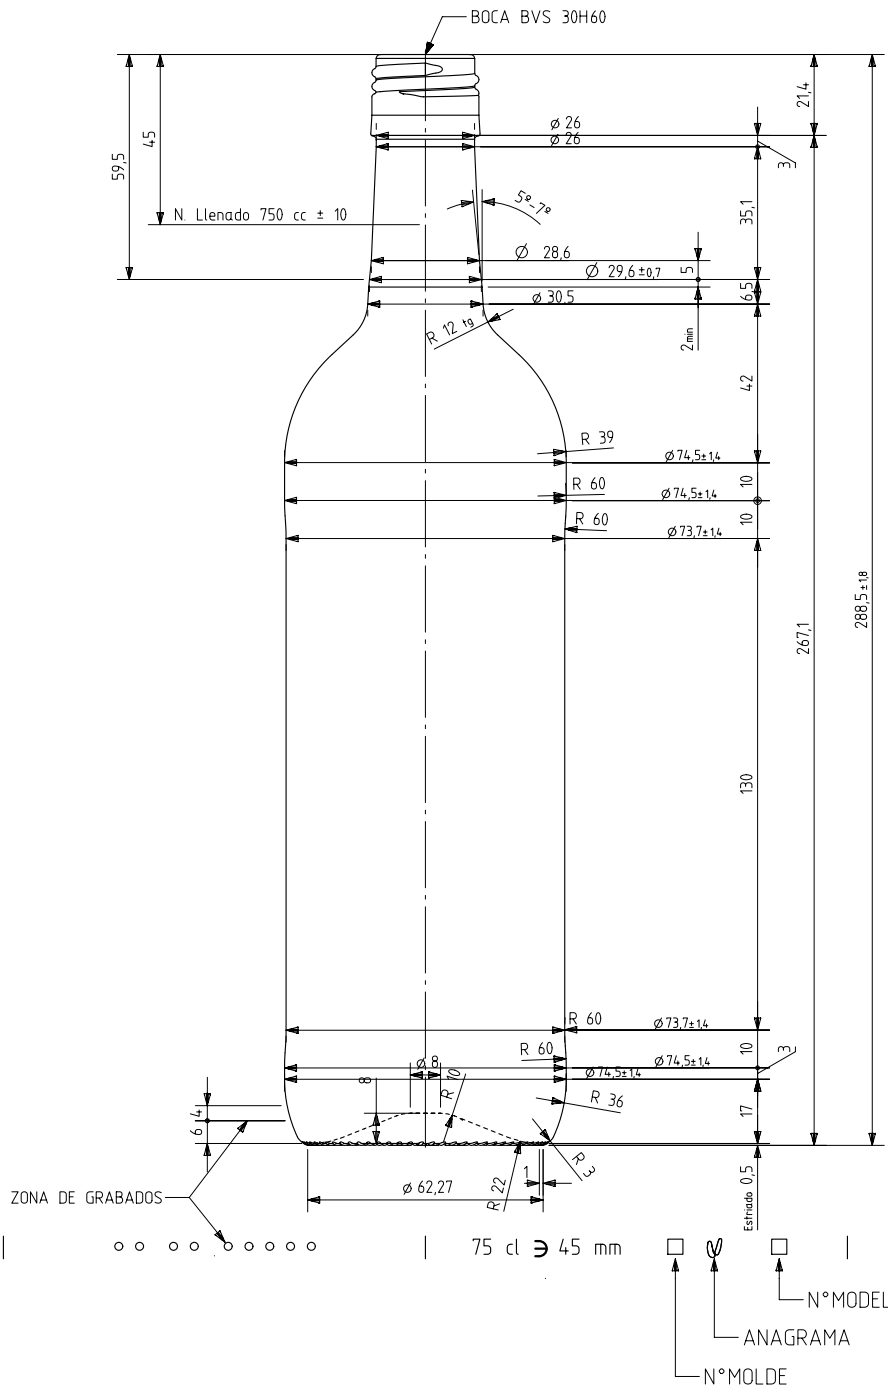

## Caratteristiche del prodotto

<b>Codice</b>	1141/477
<b>Capacità</b>	750 ml
<b>Imboccatura</b>	BVS 30 H
<b>Colori</b>	<input type="radio"/> <input checked="" type="radio"/>
<b>Peso</b>	360 gr
<b>Altezza Totale</b>	288.50 mm
<b>Diametro</b>	74.50 mm
<b>Pallet</b>	1.624 Unitá

VISTA DEL FONDO

vidrala

				Peso aprox 360 gr	Dibujado E. Albaizar
5	Cambio de Boca 476 a 477	04-05-16	JAU	Capacidad n. llenado 750 cc ± 10 a 45 mm	Conforme
4	Modificación de perfil.	09-08-10	AMC	Capacidad a verter: 765 cc ± aprox	Fecha: 10-03-09
3	Se modifica cuello	19-01-10	JRA	Recipiente medida SI	Escalas: 1/1 N°Plano: 6862-5
2	Se pasa a boca H60	15-09-09	JOJ	Resistencia choque térmico: 42 °C	BORDELESA VIVA BVS 75 CL
1	Se reduce la altura 1 mm	24-07-09	JOJ	Cámara expansión: 2,0 %	
Ref	Modificación	Fecha	Firma	Carbonatación: 0,0 Vol CO2 máx	Conforme cliente
Este plano es propiedad de Vidrala y no puede ser reproducido ni comunicado sin nuestro permiso. Las cotas no toleradas son aproximadas (5,3%).				Angulo de volcado: 16,0 °	Firma
					Fecha
					Modelo: 114 1/4 77
					Anula: 6862-4 CAD: 6862-5.prt