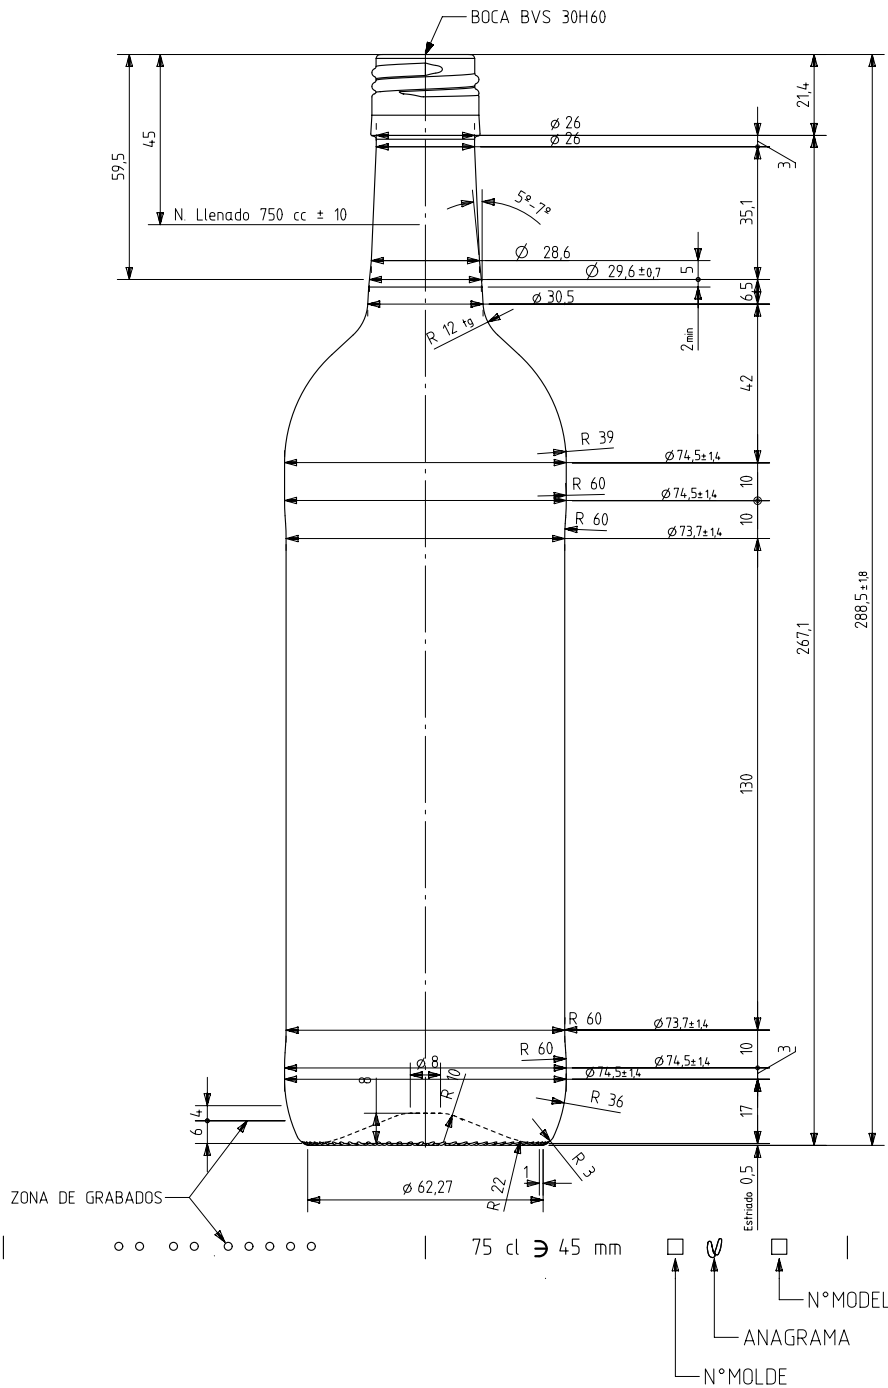

## Caractéristiques du produit

<b>Code</b>	1141/477
<b>Capacité</b>	750 ml
<b>Bague</b>	BVS 30 H
<b>Couleurs</b>	<input type="radio"/> <input checked="" type="radio"/>
<b>Poids</b>	360 gr
<b>Hauteur totale</b>	288.50 mm
<b>Diamètre</b>	74.50 mm
<b>Palette</b>	1.624 Unités

VISTA DEL FONDO

vidrala

				Peso aprox 360 gr	Dibujado E. Albaizar
				Capacidad n. llenado 750 cc± 10 a 45 mm	Conforme
5	Cambio de Boca 476 a 477	04-05-16	JAU	Capacidad a verter: 765 cc± aprox	Fecha: 10-03-09
4	Modificación de perfil.	09-08-10	AMC	Recipiente medida SI	Escalas: 1/1 N°Plano: 6862-5
3	Se modifica cuello	19-01-10	JRA	Resistencia choque térmico: 42 °C	BORDELESA VIVA BVS 75 CL
2	Se pasa a boca H60	15-09-09	JOJ	Cámara expansión: 2,0 %	
1	Se reduce la altura 1 mm	24-07-09	JOJ	Carbonatación: 0,0 Vol CO2 máx	Conforme cliente
Ref	Modificación	Fecha	Firma	Angulo de volcado: 16,0 °	Firma
Este plano es propiedad de Vidrala y no puede ser reproducido ni comunicado sin nuestro permiso. Las cotas no toleradas son aproximadas (5,3%).					Modelo: 114 1/4 77
					Anula: 6862-4 CAD: 6862-5.prt