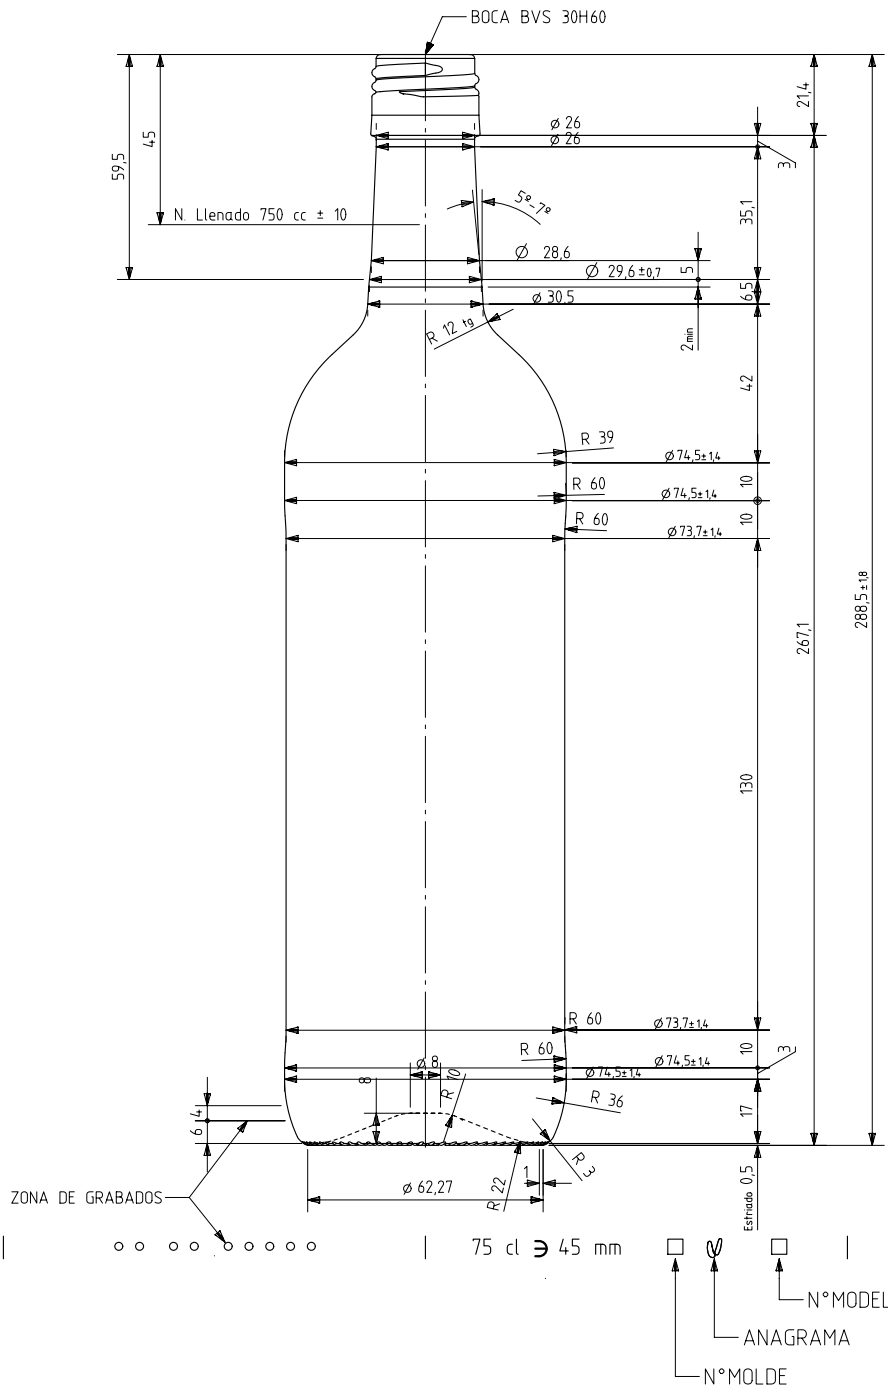

## Product characteristics

<b>Code</b>	1141/477
<b>Capacity</b>	750 ml
<b>Colours</b>	<input type="radio"/> <input checked="" type="radio"/>
<b>Weight</b>	360 gr
<b>Overall height</b>	288.50 mm
<b>Diameter</b>	74.50 mm
<b>Palet</b>	1.624 units

VISTA DEL FONDO

vidrala

				Peso aprox 360 gr	Dibujado E. Albaizar
				Capacidad n. llenado 750 cc ± 10 a 45 mm	Conforme
5	Cambio de Boca 476 a 477	04-05-16	JAU	Capacidad a verter: 765 cc ± aprox	Fecha: 10-03-09
4	Modificación de perfil.	09-08-10	AMC	Recipiente medida SI	Escalas: 1/1
3	Se modifica cuello	19-01-10	JRA	Resistencia choque térmico: 42 °C	N° Plano: 6862-5
2	Se pasa a boca H60	15-09-09	JOJ	Cámara expansión: 2,0 %	BORDELESA VIVA BVS 75 CL
1	Se reduce la altura 1 mm	24-07-09	JOJ	Carbonatación: 0,0 Vol CO2 máx	
Ref	Modificación	Fecha	Firma	Angulo de volcado: 16,0 °	Conforme cliente Firma Fecha
Este plano es propiedad de Vidrala y no puede ser reproducido ni comunicado sin nuestro permiso. Las cotas no toleradas son aproximadas (5,3%).				Modelo: 114 1/4 77	Anula: 6862-4   CAD: 6862-5.prt