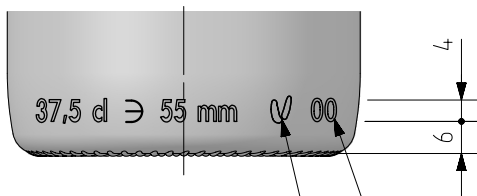

ANAGRAMA
(PUNTMARK VIDRALA)

N° MOLDE
(CAVITY NUMBER)

ESTRIADO UÑAS
(STIPPLING)

VISTA DEL FONDO
(BOTTOM VIEW)

Las cotas no toleradas son aproximadas.

Specifications are based on tolerances dimensions only. Do not scale drawing copyright.

All dimensions are in millimeters

2	Actualización de dibujo a último std.	27-01-22	ALR
Rev	Modificación / Modification	Fecha/Date	Firma/Sign
Peso aprox / Weight approx		365	gr
Capacidad N. llenado / Fillpoint Capacity		375 cc ± 7,5	a 55 mm
Capacidad a verter / Brimfull Capacity		392 cc ± aprox	
Cámara expansión / Vacuity		4,5 %	17 cc
Recipiente medida / Meas cap		SI	
Angulo de volcado / Tilt angle		18°	
Carbonatación / Gas vol		0,0	Vol.CO2 máx
Presión larga duración/Long term pressure:		0,00 Bar Max	Páster NO
Resistencia. choque térmico / Thermal Shock Max:		42 °C	

Rev	Modificación / Modification	Fecha/Date	Firma/Sign
Dibujado / Des : A.L.R.		CAD:	9524-2.prt
Fecha / Date. 27-01-22		Anula / Annuls:	9524-1
Escala / Scale: 1:1		N°Plano: Drawing N°:	9524-2
Returnable / Refillable NO		63,5%	
Modelo: Code:	4524/242	BOURGOGNE 37,5 cl.	

vidrala

Product Design Office
www.vidrala.com