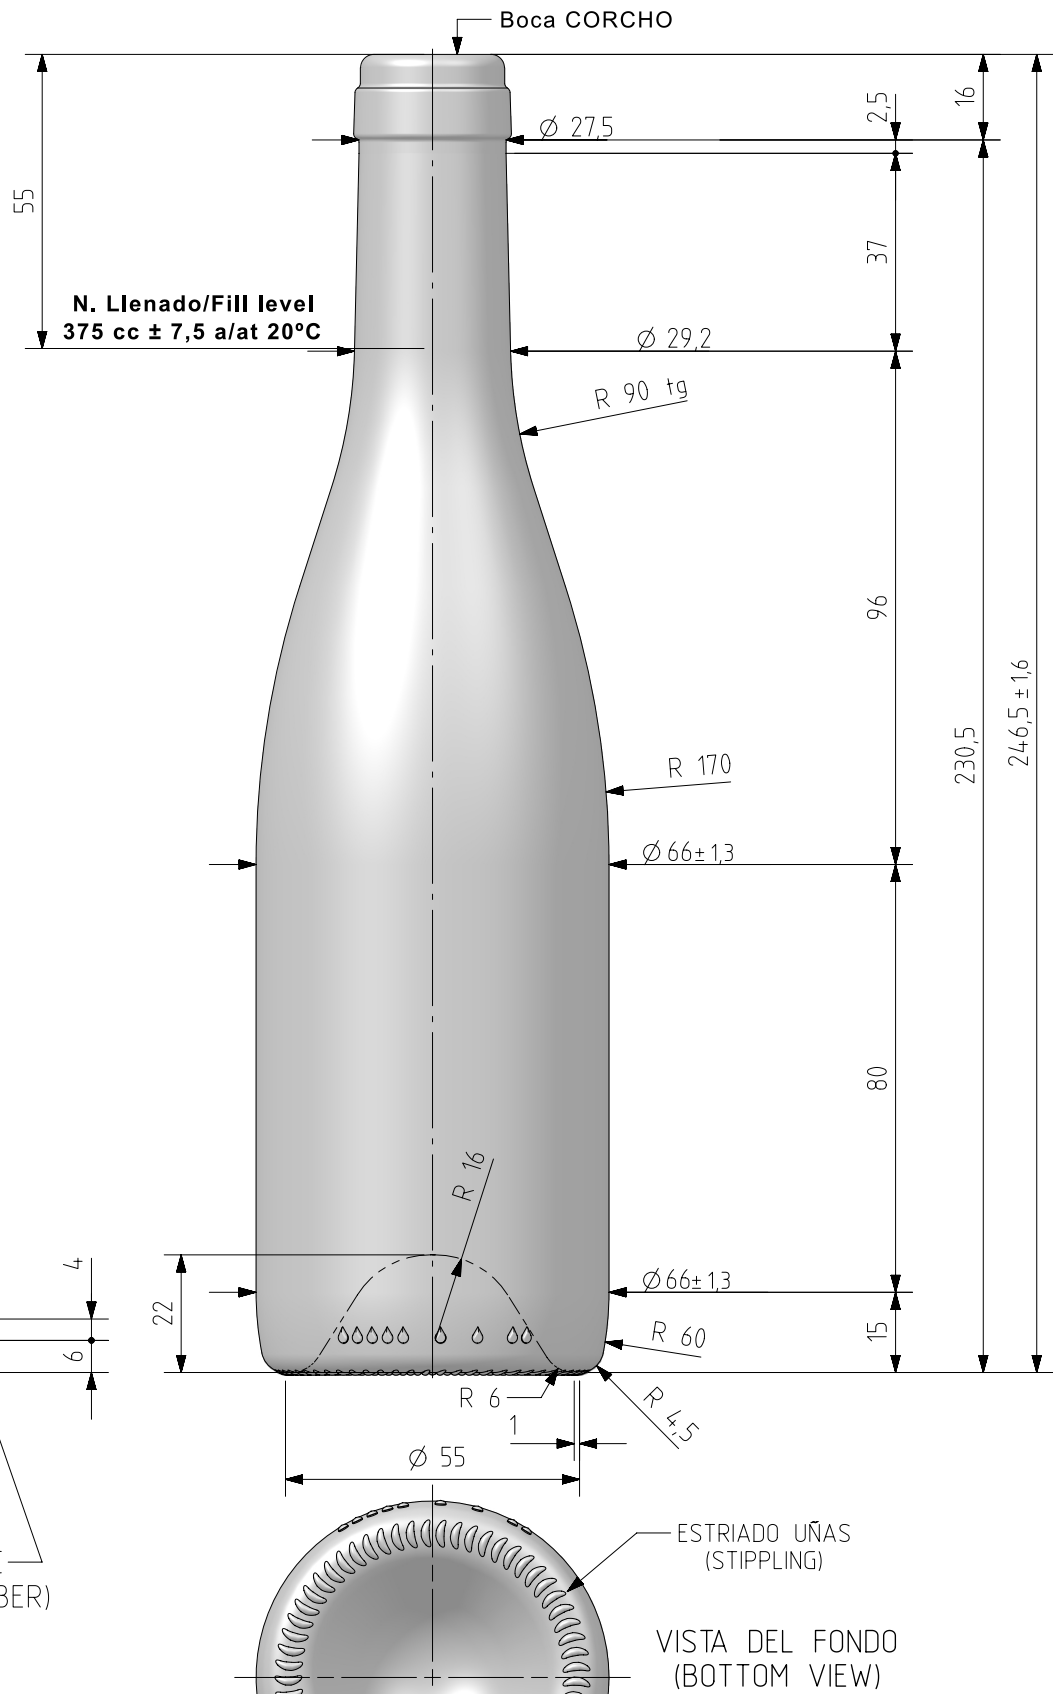

ANAGRAMA
(PUNTMARK VIDRALA)

N° MOLDE
(CAVITY NUMBER)

ESTRIADO UÑAS
(STIPPLING)

VISTA DEL FONDO
(BOTTOM VIEW)

Las cotas no toleradas son aproximadas.

Specifications are based on tolerances dimensions only. Do not scale drawing copyright.

All dimensions are in millimeters

2	Actualización de dibujo a último std.	27-01-22	ALR
Rev	Modificación / Modification	Fecha/Date	Firma/Sign
Peso aprox / Weight approx		365	gr
Capacidad N. llenado / Fillpoint Capacity		375 cc ± 7,5	a 55 mm
Capacidad a verter / Brimfull Capacity		392 cc ± aprox	
Cámara expansión / Vacuity		4,5 %	17 cc
Recipiente medida / Meas cap		SI	
Angulo de volcado / Tilt angle		18°	
Carbonatación / Gas vol		0,0	Vol.CO2 máx
Presión larga duración/Long term pressure:		0,00 Bar Max	Páster NO
Resistencia. choque térmico / Thermal Shock Max:		42 °C	

Rev	Modificación / Modification	Fecha/Date	Firma/Sign
Dibujado / Des : A.L.R.		CAD:	9524-2.prt
Fecha / Date. 27-01-22		Anula / Annuls:	9524-1
Escala / Scale: 1:1		N°Plano: Drawing N°:	9524-2
Returnable / Refillable NO		63,5%	
Modelo: Code:	4524/242	BOURGOGNE 37,5 cl.	

vidrala

Product Design Office
www.vidrala.com