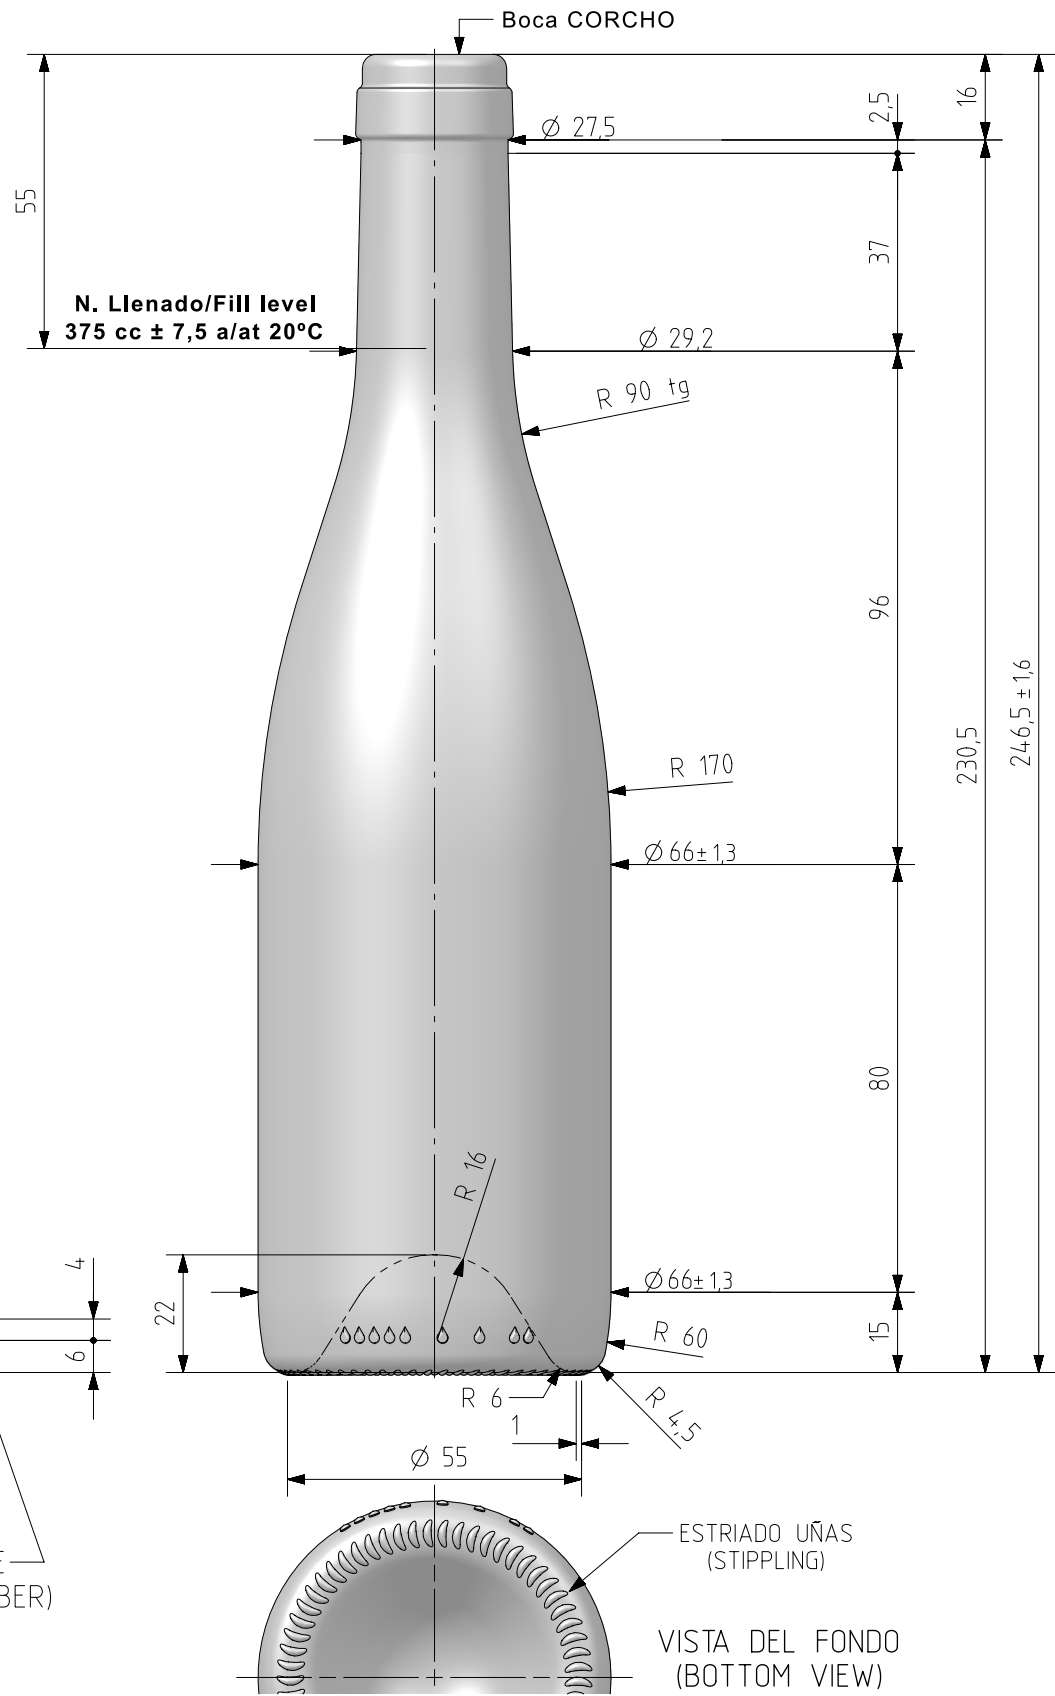

Specifications are based on tolerance dimensions only. Do not scale drawing copyright. Not to be copied in whole or part without written permission from VIDRALA. All dimensions are in millimeters.

2	Actualización de dibujo a último std.	27-01-22	ALR
Rev	Modificación / Modification	Fecha/Date	Firma/Sign
Peso aprox / Weight approx		365	gr
Capacidad N. llenado / Fillpoint Capacity		375 cc ± 7,5	a 55 mm
Capacidad a verter / Brimfull Capacity		392 cc ± aprox	
Cámara expansión / Vacuity		4,5 %	17 cc
Recipiente medida / Meas cap		SI	
Angulo de volcado / Tilt angle		18°	
Carbonatación / Gas vol		0,0	Vol.CO2 máx
Presión larga duración/Long term pressure:		0,00 Bar Max	Páster NO
Resistencia. choque térmico / Thermal Shock Max:		42 °C	

Rev	Modificación / Modification	Fecha/Date	Firma/Sign
		Product Design Office www.vidrala.com	
Dibujado / Des : A.L.R.		CAD:	9524-2.prt
Fecha / Date. 27-01-22		Anula / Annuls:	9524-1
Escala / Scale: 1:1		N°Plano: Drawing N°:	9524-2
Retornable / Refillable NO		63,5%	
Modelo: Code: 4524/242		BOURGOGNE 37,5 cl.