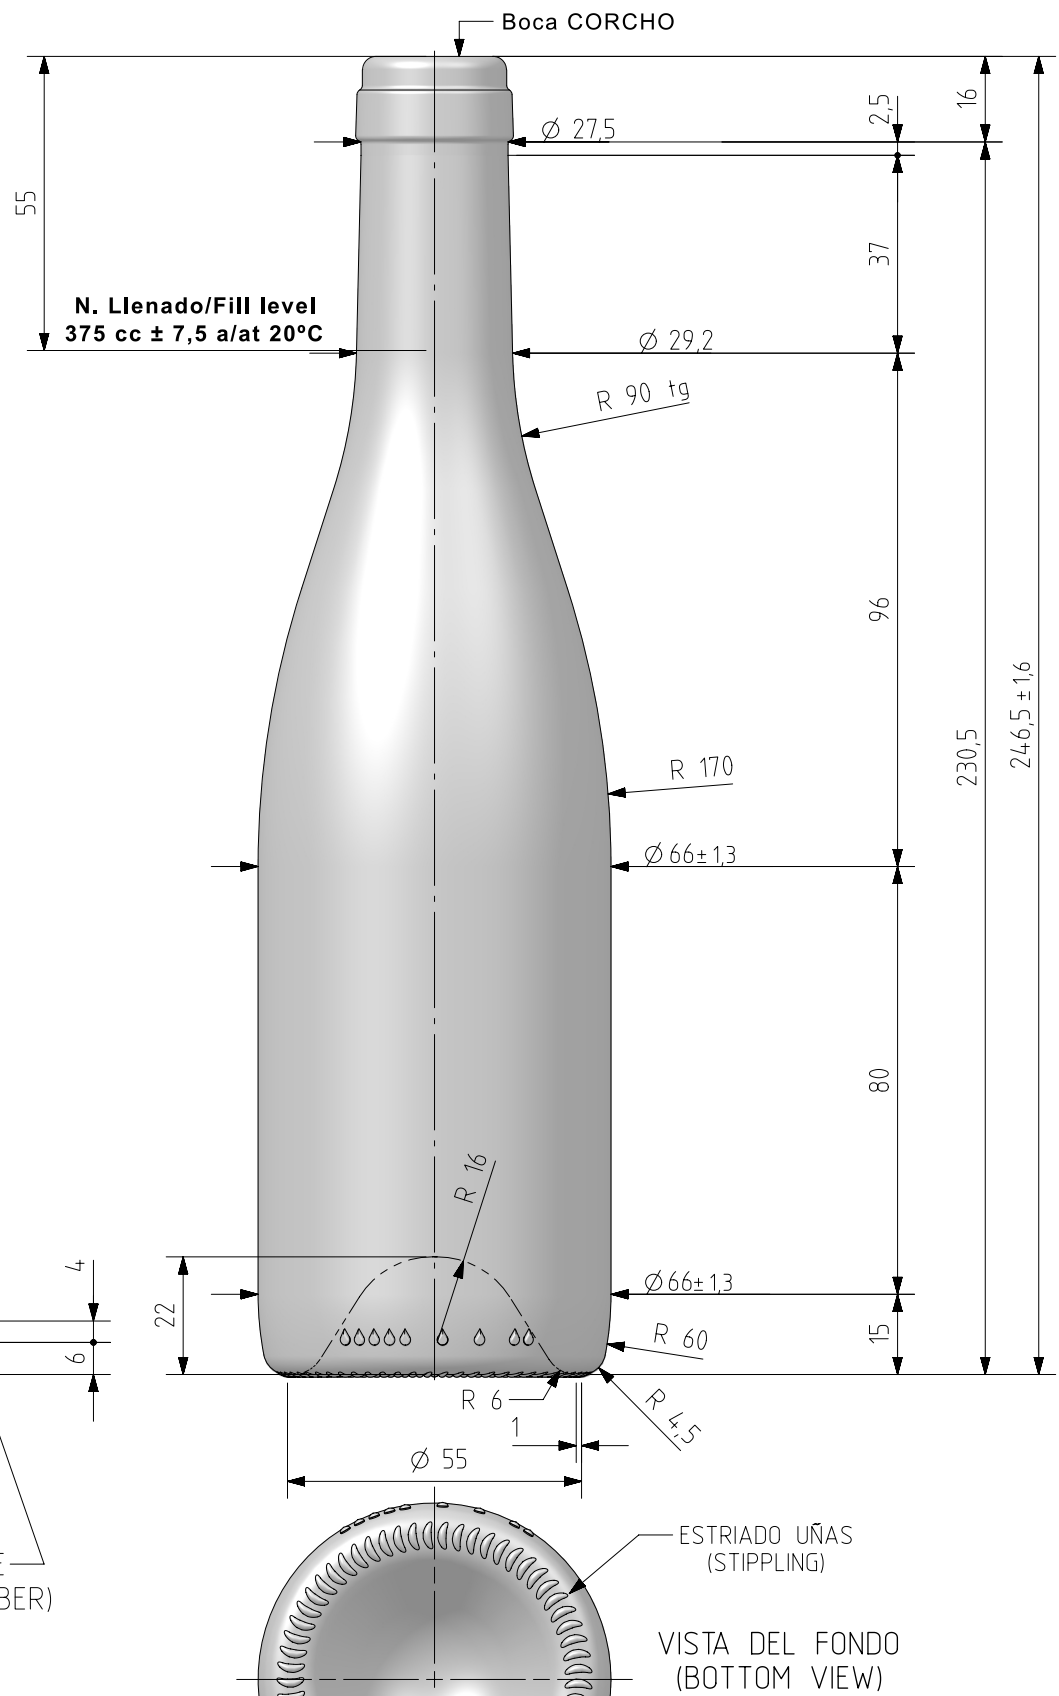

Las cotas no toleradas son aproximadas

Specifications are based on tolerances dimensions only. Do not scale drawing copyright

Not to be copied in whole or part without written permission from VIDRALA

All dimensions are in millimeters

2	Actualización de dibujo a último std.	27-01-22	ALR
Rev	Modificación / Modification	Fecha/Date	Firma/Sign
Peso aprox / Weight approx		365	gr
Capacidad N. llenado / Fillpoint Capacity		375	cc ± 7,5 a 55 mm
Capacidad a verter / Brimfull Capacity		392	cc ± aprox
Cámara expansión / Vacuity		4,5	% 17 cc
Recipiente medida / Meas cap		SI	
Angulo de volcado / Tilt angle		18°	
Carbonatación / Gas vol		0,0	Vol.CO2 máx
Presión larga duración/Long term pressure:		0,00	Bar Max Páster NO
Resistencia. choque térmico / Thermal Shock Max:		42	°C

Rev	Modificación / Modification	Fecha/Date	Firma/Sign
Dibujado / Des : A.L.R.		CAD:	9524-2.prt
Fecha / Date. 27-01-22		Anula / Annuls:	9524-1
Escala / Scale: 1:1		N°Plano: Drawing N°:	9524-2
Retornable / Refillable NO		63,5%	
Modelo: Code: 4524/242		BOURGOGNE 37,5 cl.	

Product Design Office
www.vidrala.com