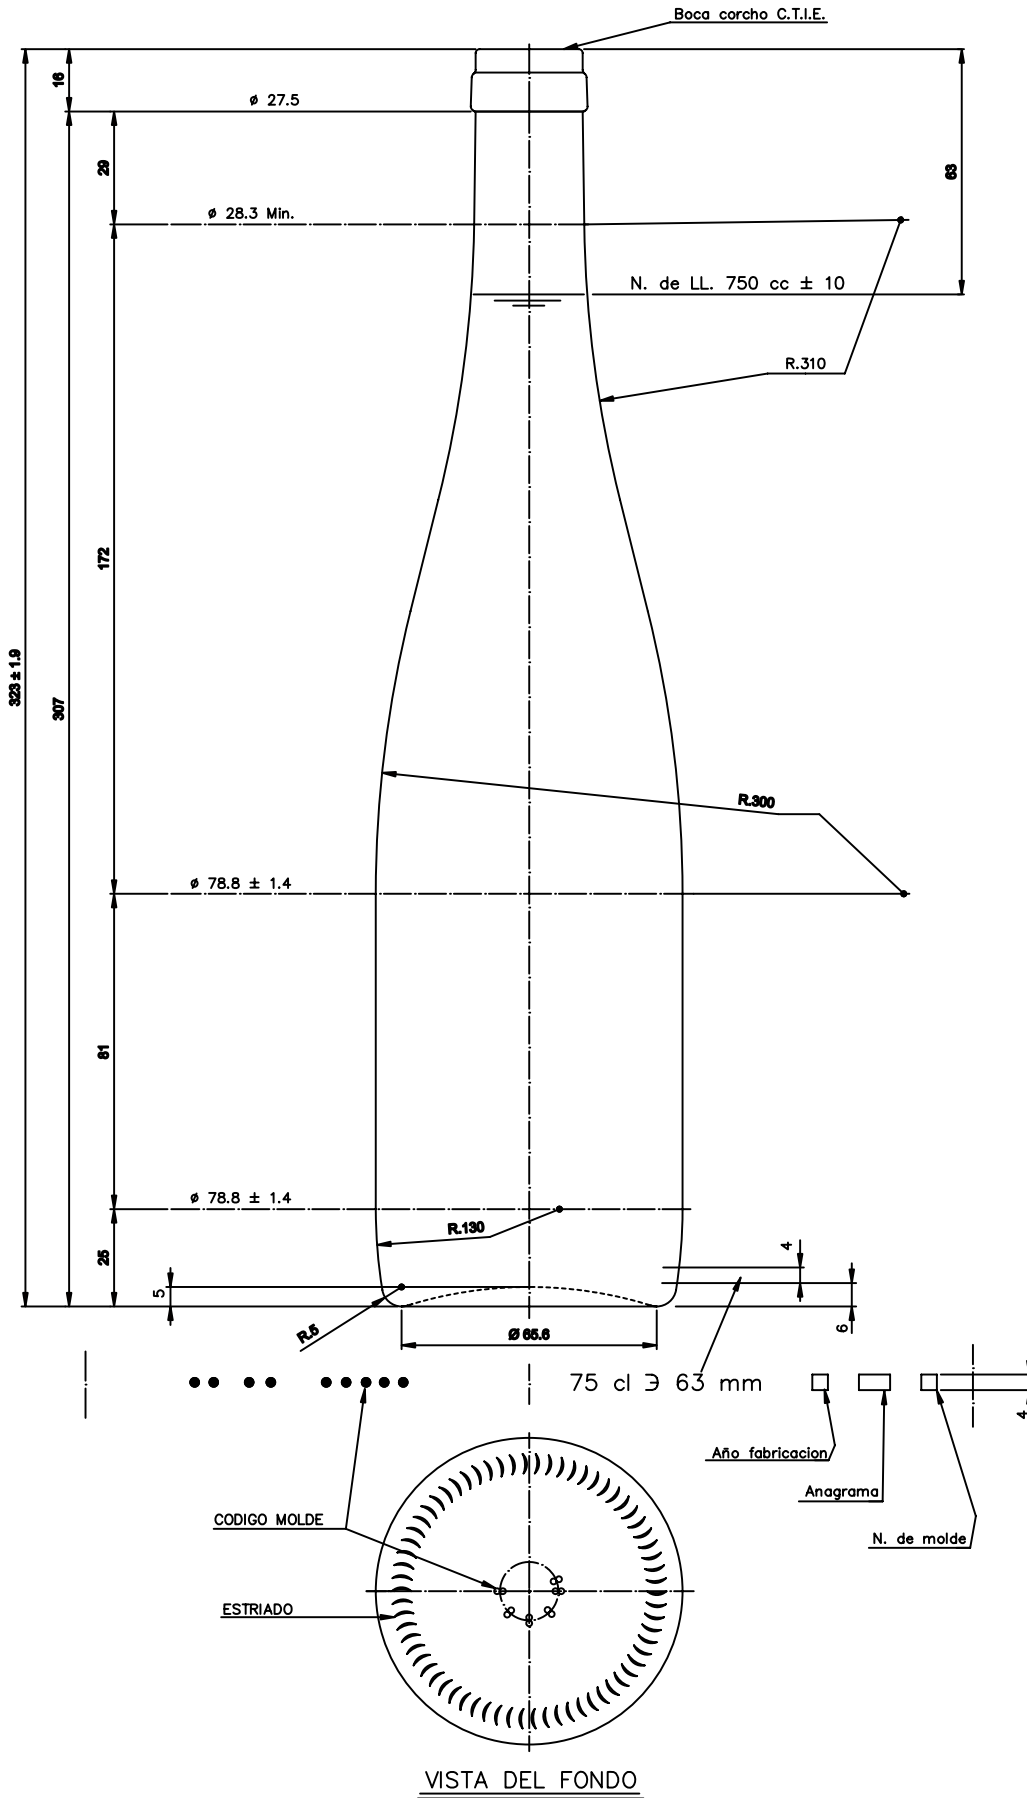

RHIN BAJA 75 CL

Características del producto:

Código	1036/242
Capacidad	750 ml
Boca	CORCHO CETIE
Colores	<input type="radio"/>
Peso	500 gr
Altura total	323.00 mm
Diámetro	78.80 mm
Palé	1.206 unidades

VISTA DEL FONDO

				Peso aprox.: 500 gr	Dibujado: J. Ochoa
				Capacidad n. llenado: 750 cc ± 10 a 63 mm	Conforme:
				Capacidad a vender: 770 cc ± APROX	Fecha: 14-01-05
				Recipiente medida: SI	Escala: 1:1
				Resistencia choque térmico: 42 °C	Nº Plano: 5552-8
					RHIN 75 cl BAJA
8	Cambio de modelo de boca	14-01-05	J. Ochoa	Cámara expansión: %	Modelo: 1036/242
Ref	Modificación	Fecha	Firma	Carbonatación: Vol. CO ₂ máx	Conforme Cliente Fecha Firma
<small>Nota: plantear en especificación de Vidrala y no punto por punto. Observaciones:</small>				Ángulo de volado: °	