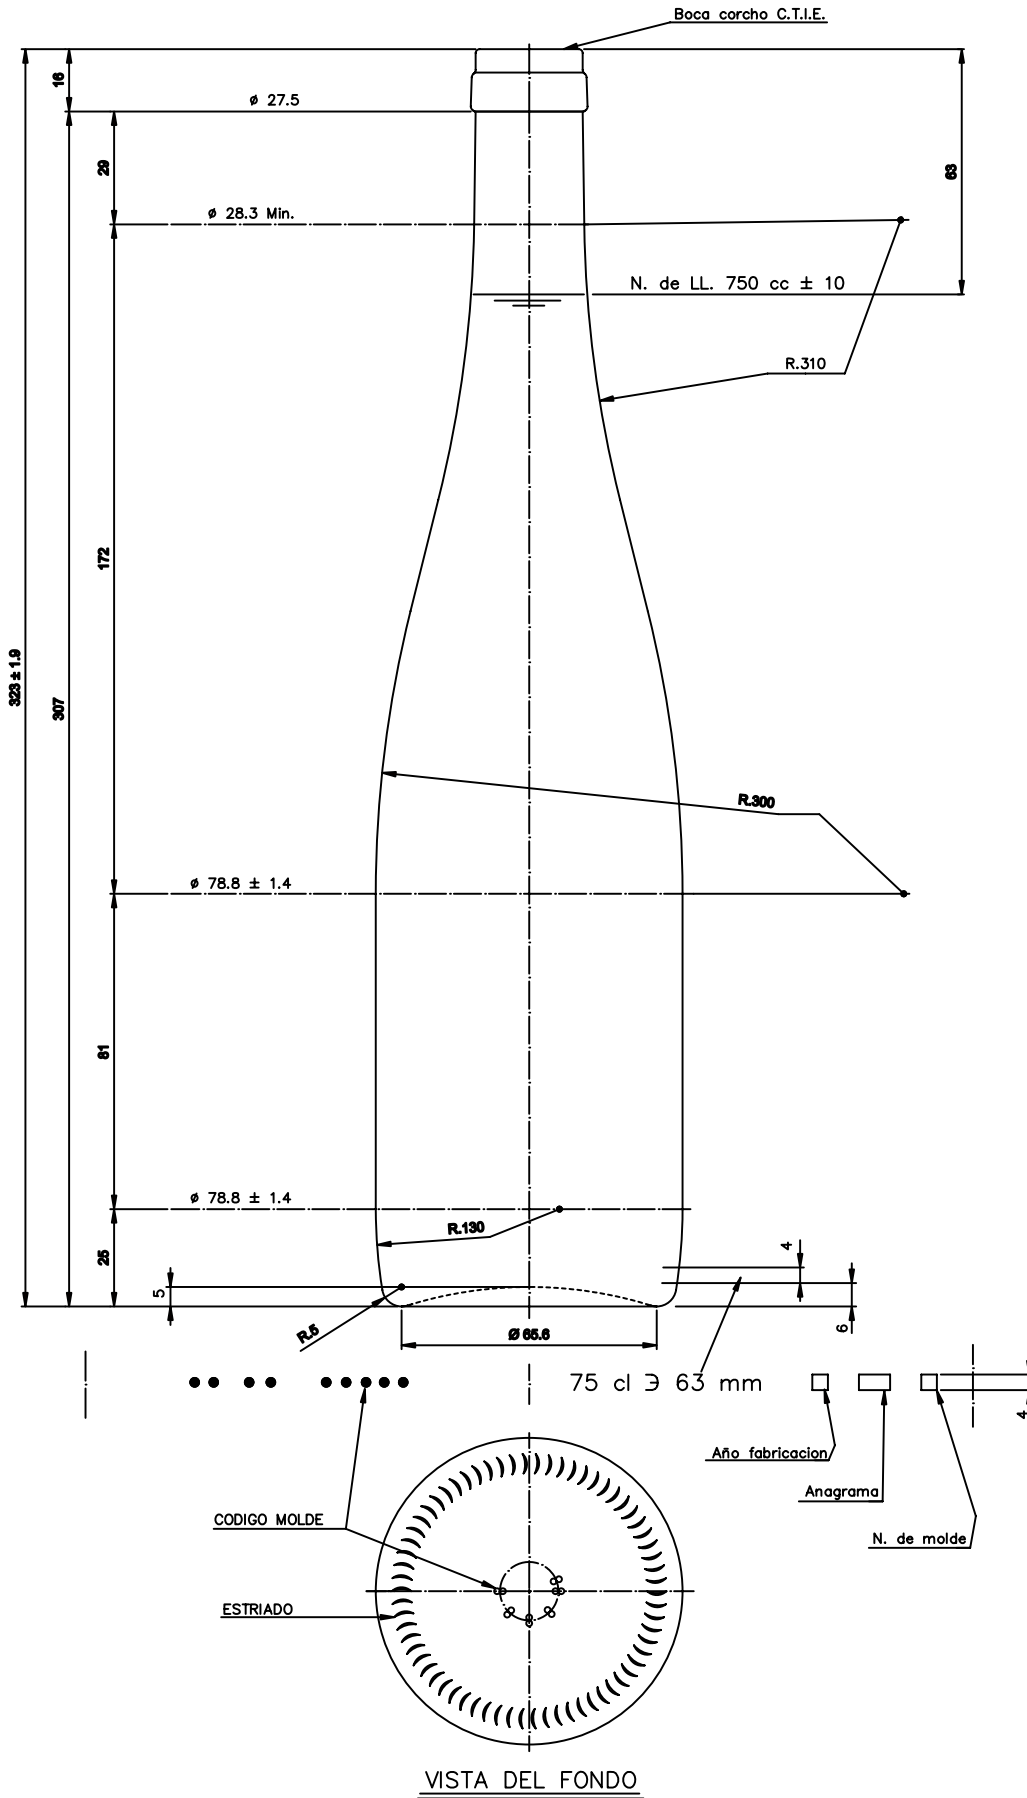

FLUTE 75 CL

Caratteristiche del prodotto

Codice	1036/242
Capacità	750 ml
Imboccatura	CORCHO CETIE
Colori	<input type="radio"/>
Peso	500 gr
Altezza Totale	323.00 mm
Diametro	78.80 mm
Pallet	1.206 Unitá

VISTA DEL FONDO

				Peso aprox.: 500 gr	Dibujado: J. Ochoa
				Capacidad n. llenado: 750 cc ± 10 a 63 mm	Conforme:
				Capacidad a vender: 770 cc ± APROX	Fecha: 14-01-05
				Recipiente medida: SI	Escala: 1:1
				Resistencia choque térmico: 42 °C	Nº Plano: 5552-8
				Cámara expansión: %	RHIN 75 cl BAJA
8	Cambio de modelo de boca	14-01-05	J. Ochoa	Carbonatación: Vol. CO ₂ máx	
Ref	Modificación	Fecha	Firma	Ángulo de volado:	Modelo: 1036/242
<small>Este plano es propiedad de Vidrala y no puede ser reproducido ni utilizado sin su consentimiento.</small>				Conforme Cliente	Firma
				Fecha	