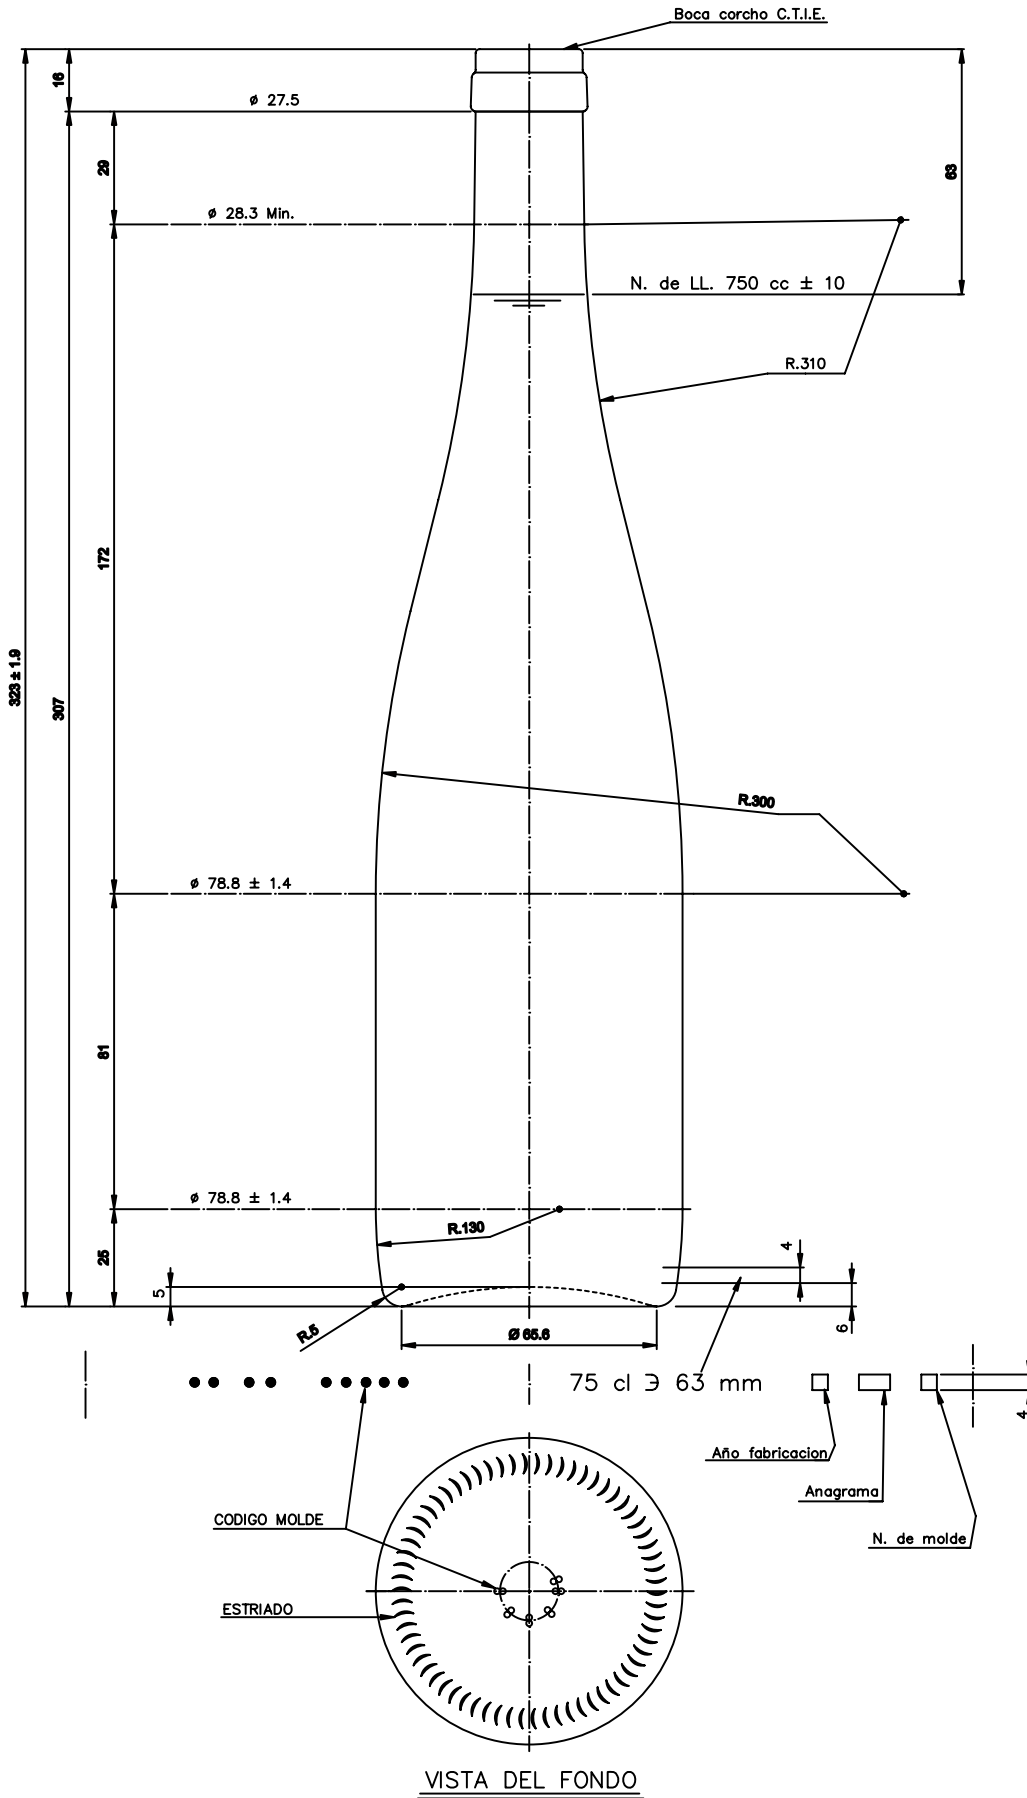

FLÛTE BASSE 75 CL

Caractéristiques du produit

Code	1036/242
Capacité	750 ml
Bague	CORCHO CETIE
Couleurs	
Poids	500 gr
Hauteur totale	323.00 mm
Diamètre	78.80 mm
Palette	1.206 Unités

VISTA DEL FONDO

				Peso aprox.: 500 gr	Dibujado: J. Ochoa
				Capacidad n. llenado: 750 cc ± 10 a 63 mm	Conforme:
				Capacidad a vender: 770 cc ± APROX	Fecha: 14-01-05
				Recipiente medida: SI	Escala: 1:1
				Resistencia choque térmico: 42 °C	Nº Plano: 5552-8
					RHIN 75 cl BAJA
8	Cambio de modelo de boca	14-01-05	J. Ochoa	Cámara expansión: %	
Ref	Modificación	Fecha	Firma	Carbonatación: Vol. CO ₂ máx	Conforme Cliente Fecha Firma
				Ángulo de volado: °	Modelo: 1036/242
<small>Nota: plantear en especificación de Vidrala y en punto de venta el porcentaje de conservación de gases carbonatados.</small>					
					<small>MSA S.A. 5552-7 C.A.P. 5552-8P</small>