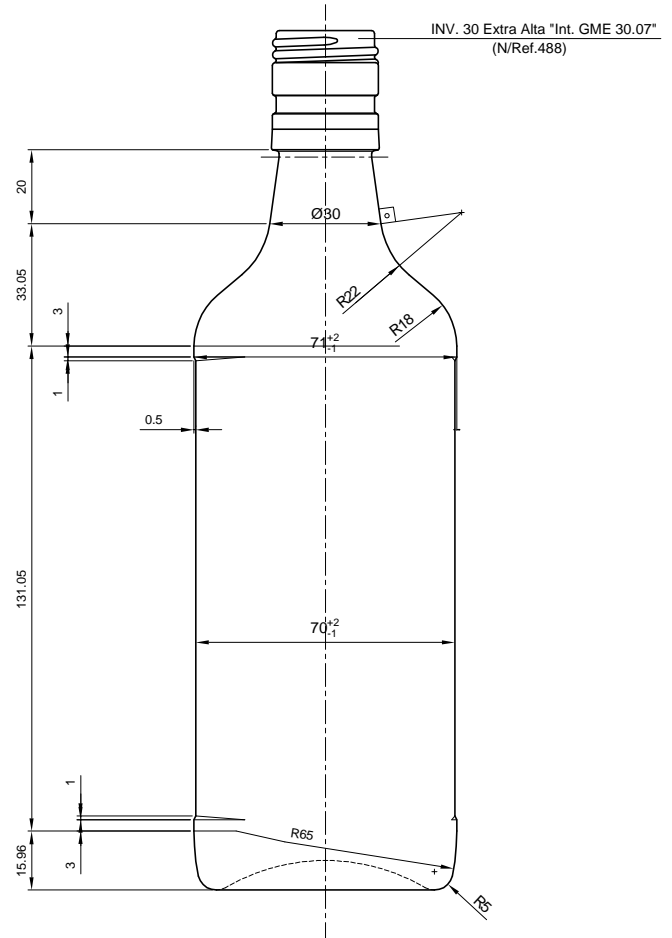

## GIN 70 CL

Características del producto:

<b>Código</b>	1428/488
<b>Capacidad</b>	700 ml
<b>Boca</b>	BVP 30 EH
<b>Colores</b>	
<b>Peso</b>	515 gr
<b>Altura total</b>	232.00 mm
<b>Diámetro</b>	91.00 mm
<b>Palé</b>	1.456 unidades

				Peso aprox.: 515 gr	Dibujado: J.Urquijo
				Capacidad n. llenado: 70 cc ± 1 a mm	Conforme:
				Capacidad a verter: 72 cc ±	Fecha: 29-9-99
				Recipiente medida:	Escala: 1:1
				Resistencia choque térmico: 42 °C	Nº Plano: 6651
				Cámara expansión: %	GIN 70cl
0	Se asigna nuevo nº de plano y se cambia cajetín	16-2-06	JUL	Carbonatación: Vol. CO <sub>2</sub> máx	
Ref	Modificación	Fecha	Firma	Conforme Cliente Fecha Firma	Modelo: 428/488
Este plano es propiedad de V. Vidrala y no puede ser reproducido ni comercializado sin previa autorización. Las cotas no toleradas son aplicables.				Observaciones:	ANULA: MD04567 CAD: 6651