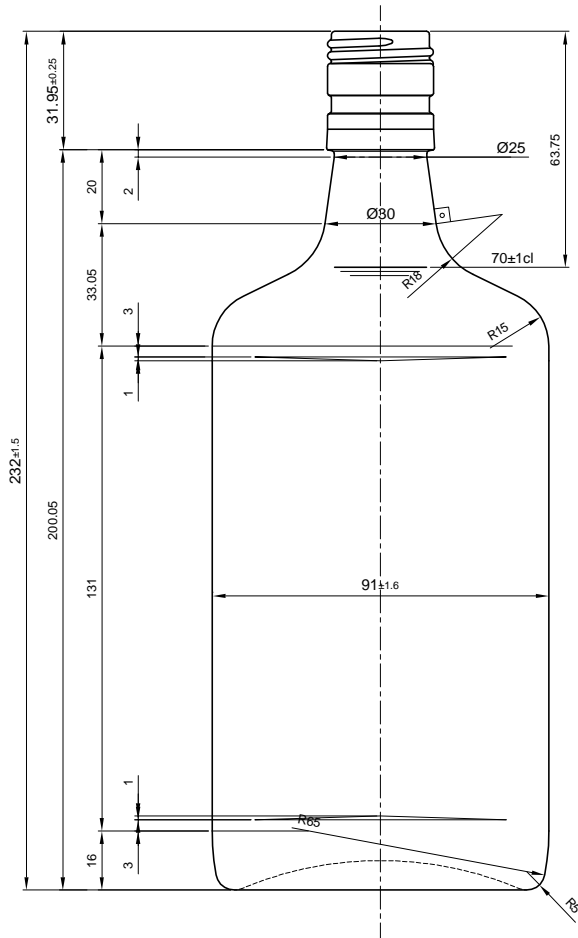

## GIN 70 CL

Características del producto:

<b>Código</b>	1428/488
<b>Capacidad</b>	700 ml
<b>Boca</b>	BVP 30 EH
<b>Colores</b>	
<b>Peso</b>	515 gr
<b>Altura total</b>	232.00 mm
<b>Diámetro</b>	91.00 mm
<b>Palé</b>	1.456 unidades

				Peso aprox.: 515 gr	Dibujado: J.Urquijo
				Capacidad n. llenado: 70 cc ± 1 a mm	Conforme:
				Capacidad a verter: 72 cc ±	Fecha: 29-9-99
				Recipiente medida:	Escala: 1:1
				Resistencia choque térmico: 42 °C	Nº Plano: 6651
				Cámara expansión: %	GIN 70cl
0	Se asigna nuevo nº de plano y se cambia cajetín	16-2-06	JUL	Carbonatación: Vol. CO <sub>2</sub> máx	
Ref	Modificación	Fecha	Firma	Conforme Cliente Fecha Firma	Modelo: 428/488
Este plano es propiedad de V. Vidrala y no puede ser reproducido ni comercializado sin previa autorización. Las cotas no toleradas son aplicables.				Observaciones:	ANULA: MD04567 CAD: 6651