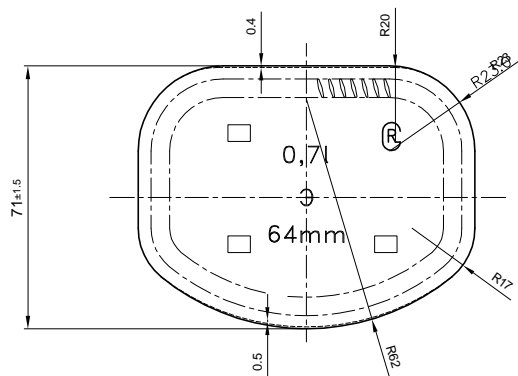

## GIN 70 CL

Características del producto:

<b>Código</b>	1428/488
<b>Capacidad</b>	700 ml
<b>Boca</b>	BVP 30 EH
<b>Colores</b>	
<b>Peso</b>	515 gr
<b>Altura total</b>	232.00 mm
<b>Diámetro</b>	91.00 mm
<b>Palé</b>	1.456 unidades

				Peso aprox.: 515 gr	Dibujado: J.Urquijo
				Capacidad n. llenado: 70 cc ± 1 a mm	Conforme:
				Capacidad a verter: 72 cc ±	Fecha: 29-9-99
				Recipiente medida:	Escala: 1:1
				Resistencia choque térmico: 42 °C	Nº Plano: 6651
				Cámara expansión: %	GIN 70cl
0	Se asigna nuevo nº de plano y se cambia cajetín	16-2-06	JUL	Carbonatación: Vol. CO <sub>2</sub> máx	
Ref	Modificación	Fecha	Firma	Conforme Cliente Fecha Firma	Modelo: 428/488
Este plano es propiedad de V. Vidrala y no puede ser reproducido ni comercializado sin previa autorización. Las cotas no toleradas son aplicables.				Observaciones:	ANULA: MD04567 CAD: 6651