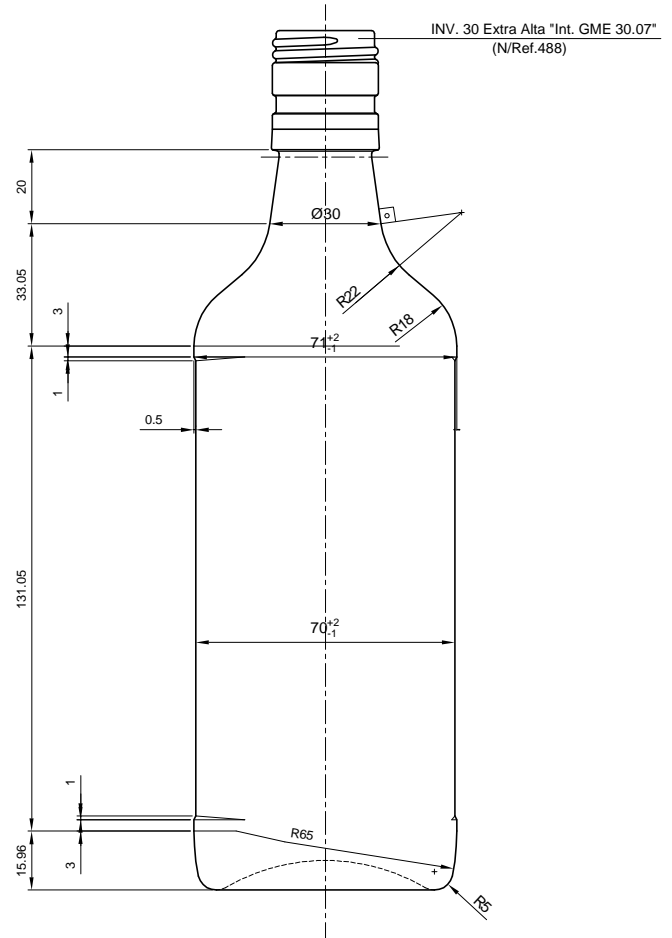

### Product characteristics

<b>Code</b>	1428/488
<b>Capacity</b>	700 ml
<b>Colours</b>	
<b>Weight</b>	515 gr
<b>Overall height</b>	232.00 mm
<b>Diameter</b>	91.00 mm
<b>Palet</b>	1.456 units

				Peso aprox.: 515 gr	Dibujado: J.Urquijo
				Capacidad n. llenado: 70 cc ± 1 a mm	Conforme:
				Capacidad a verter: 72 cc ±	Fecha: 29-9-99
				Recipiente medida:	Escala: 1:1
				Resistencia choque térmico: 42 °C	Nº Plano: 6651
				Cámara expansión: %	GIN 70cl
0	Se asigna nuevo nº de plano y se cambia cajetín	16-2-06	JUL	Carbonatación: Vol. CO <sub>2</sub> máx	
Ref	Modificación	Fecha	Firma	Conforme Cliente Fecha Firma	Modelo: 428/488
Este plano es propiedad de V. Vidrala y no puede ser reproducido ni comercializado sin previa autorización. Las cotas no toleradas son aplicables.				Observaciones:	ANULA: MD04567 CAD: 6651
				Ángulo de volcado: °	