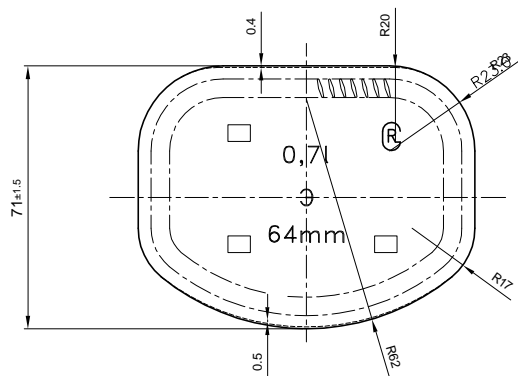

### Product characteristics

<b>Code</b>	1428/488
<b>Capacity</b>	700 ml
<b>Colours</b>	
<b>Weight</b>	515 gr
<b>Overall height</b>	232.00 mm
<b>Diameter</b>	91.00 mm
<b>Palet</b>	1.456 units

				Peso aprox.: 515 gr	Dibujado: J.Urquijo
				Capacidad n. llenado: 70 cc ± 1 a mm	Conforme:
				Capacidad a verter: 72 cc ±	Fecha: 29-9-99
				Recipiente medida:	Escala: 1:1
				Resistencia choque térmico: 42 °C	Nº Plano: 6651
				Cámara expansión: %	GIN 70cl
0	Se asigna nuevo nº de plano y se cambia cajetín	16-2-06	JUL	Carbonatación: Vol. CO <sub>2</sub> máx	
Ref	Modificación	Fecha	Firma	Conforme Cliente Fecha Firma	Modelo: 428/488
Este plano es propiedad de V. Vidrala y no puede ser reproducido ni comercializado sin previa autorización. Las cotas no toleradas son aplicables.				Observaciones:	ANULA: MD04567 CAD: 6651
				Ángulo de volcado: °	