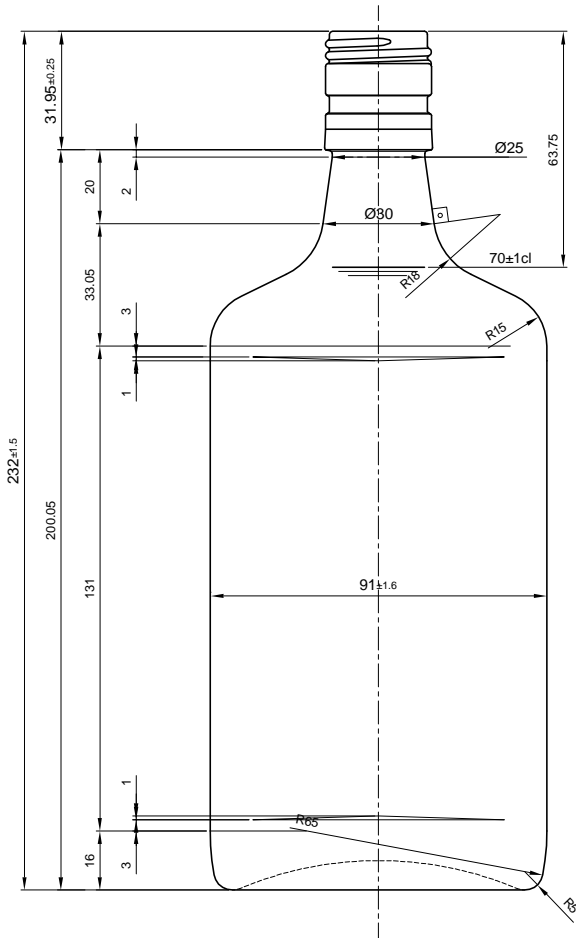

## GIN 70 CL

### Product characteristics

<b>Code</b>	1428/488
<b>Capacity</b>	700 ml
<b>Colours</b>	
<b>Weight</b>	515 gr
<b>Overall height</b>	232.00 mm
<b>Diameter</b>	91.00 mm
<b>Palet</b>	1.456 units

				Peso aprox.: 515 gr	Dibujado: J.Urquijo
				Capacidad n. llenado: 70 cc ± 1 a mm	Conforme:
				Capacidad a verter: 72 cc ±	Fecha: 29-9-99
				Recipiente medida:	Escala: 1:1
				Resistencia choque térmico: 42 °C	Nº Plano: 6651
				Cámara expansión: %	GIN 70cl
0	Se asigna nuevo nº de plano y se cambia cajetín	16-2-06	JUL	Carbonatación: Vol. CO <sub>2</sub> máx	
Ref	Modificación	Fecha	Firma	Conforme Cliente Fecha Firma	Modelo: 428/488
Este plano es propiedad de V. Vidrala y no puede ser reproducido ni comercializado sin previa autorización. Las cotas no toleradas son aplicables.				Observaciones:	ANULA: MD04567 CAD: 6651
				Ángulo de volcado: °	