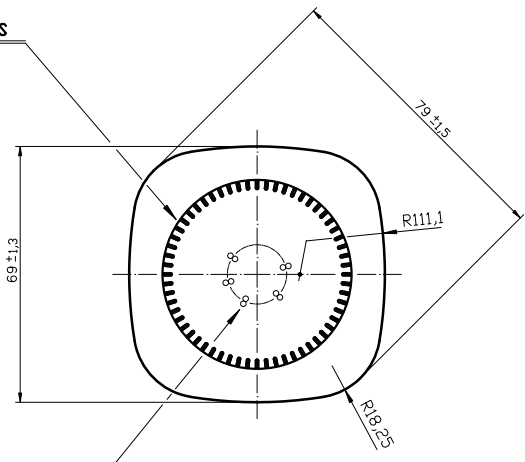

MARINATE 12

Caractéristiques du produit

Code	1234/084
Capacité	384 ml
Bague	TWIST OFF 66
Couleurs	
Poids	225 gr
Hauteur totale	121.70 mm
Diamètre	69.00 mm
Palette	4.046 Unités

4 3 2 1

D
C
B
A

Boca TWIST-OFF 66

ESTRIADO BARRETAS

CODIGO MOLDE

VISTA DEL FONDO

N° DE MOLDE
ANAGRAMA
AÑO DE FABRICACION

				Peso aprox.: 225 gr	Dibujado: Ormazabal	vidrala
				Capacidad n. llenado: cc ± a mm	Conforme:	
				Capacidad a verter: 384 cc ± 7.7	Fecha: 12-12-00	
				Recipiente medida: NO	Escala: 1:1	Nº Plano: 6372-2
				Resistencia choque térmico: 42 °C		
				Cámara expansión: %		MARINATE 12 OZ
2	Se renombra Boca 59 como 084	20-10-17	JAU	Carbonatación: Vol. CO ₂ máx		Modelo: 1234/084
	Modificación	Fecha	Firma	Ángulo de volcado: °		ANULA: 6372-1 CAD: 6372-2
<p><small>Este plano es propiedad de Vidrala y no puede ser reproducido ni copiado sin previa autorización. Los roles no tolerados son copulados.</small></p>				Observaciones:		