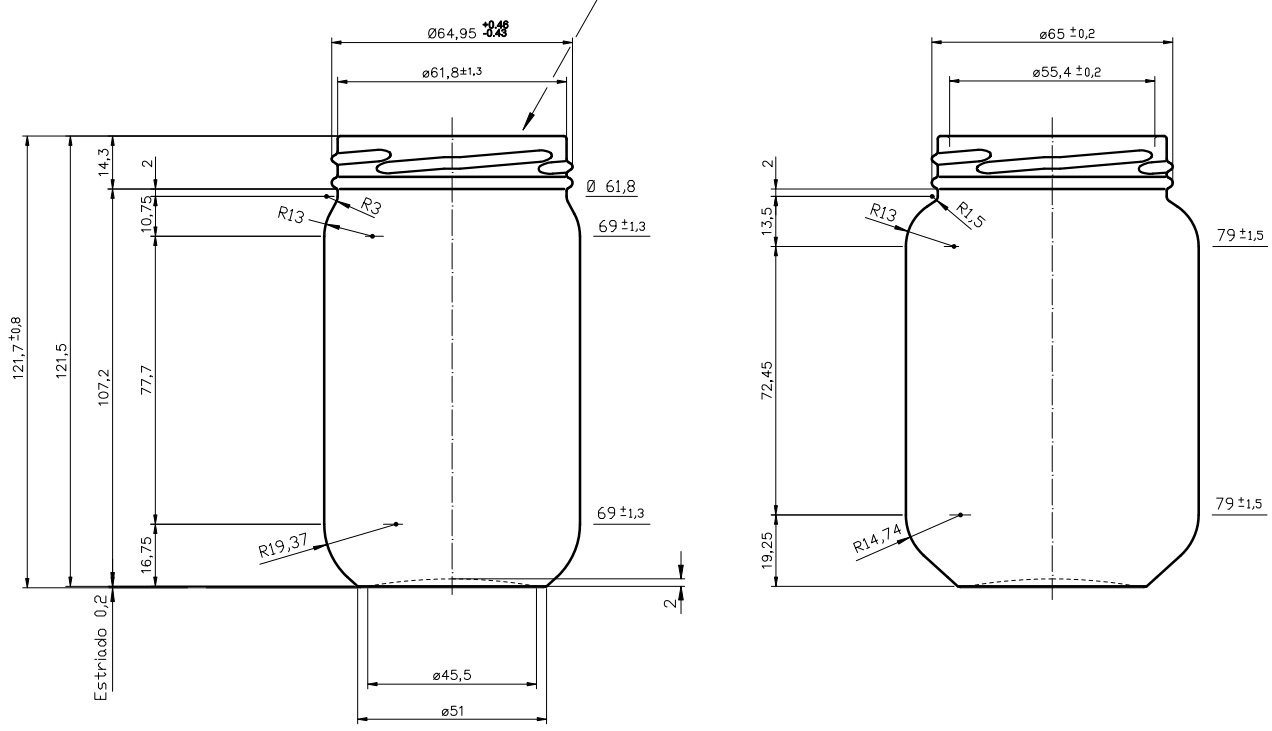

MARINATE 12

Caractéristiques du produit

Code	1234/084
Capacité	384 ml
Bague	TWIST OFF 66
Couleurs	
Poids	225 gr
Hauteur totale	121.70 mm
Diamètre	69.00 mm
Palette	4.046 Unités

4 3 2 1

D
C
B
A

Boca TWIST-OFF 66

ESTRIADO BARRETAS

CODIGO MOLDE

VISTA DEL FONDO

N° DE MOLDE
ANAGRAMA
AÑO DE FABRICACION

				Peso aprox.: 225 gr	Dibujado: Ormazabal	vidrala
				Capacidad n. llenado: cc ± a mm	Conforme:	
				Capacidad a verter: 384 cc ± 7.7	Fecha: 12-12-00	
				Recipiente medida: NO	Escala: 1:1	Nº Plano: 6372-2
				Resistencia choque térmico: 42 °C		
				Cámara expansión: %		MARINATE 12 OZ
2	Se renombra Boca 59 como 084	20-10-17	JAU	Carbonatación: Vol. CO ₂ máx		Modelo: 1234/084
	Modificación	Fecha	Firma	Ángulo de volcado: °		ANULA: 6372-1 CAD: 6372-2
<p><small>Este plano es propiedad de Vidrala y no puede ser reproducido ni copiado sin previa autorización. Los roles no tolerados son copulados.</small></p>				Observaciones:		