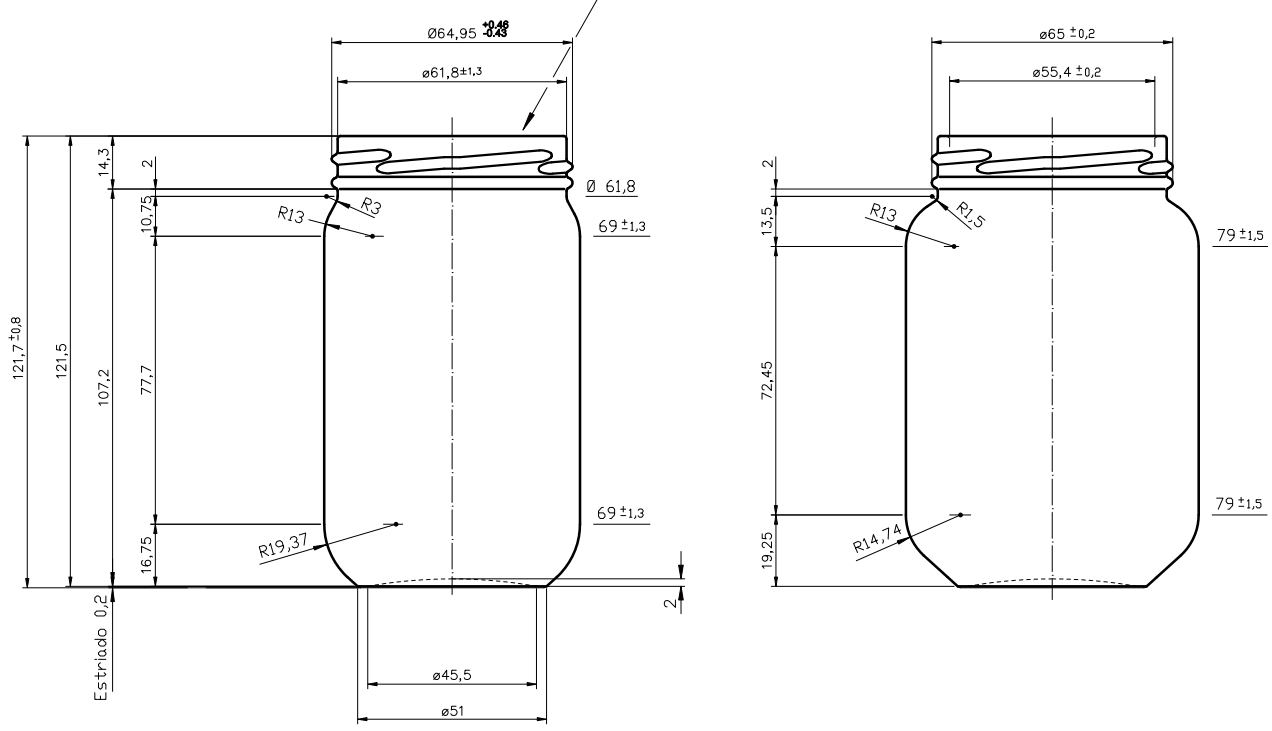

MARINATE 12

Caratteristiche del prodotto

Codice	1234/084
Capacità	384 ml
Imboccatura	TWIST OFF 66
Colori	<input type="radio"/>
Peso	225 gr
Altezza Totale	121.70 mm
Diametro	69.00 mm
Pallet	4.046 Unità

4 3 2 1

D
C
B
A

Boca TWIST-OFF 66

ESTRIADO BARRETAS

CODIGO MOLDE

VISTA DEL FONDO

N° DE MOLDE
ANAGRAMA
AÑO DE FABRICACION

				Peso aprox.: 225 gr	Dibujado: Ormazabal	vidrala
				Capacidad n. llenado: cc ± a mm	Conforme:	
				Capacidad a verter: 384 cc ± 7.7	Fecha: 12-12-00	
				Recipiente medida: NO	Escala: 1:1	Nº Plano: 6372-2
				Resistencia choque térmico: 42 °C		MARINATE 12 OZ
				Cámara expansión: %		
2	Se renombra Boca 59 como 084	20-10-17	JAU	Carbonatación: Vol. CO ₂ máx	Conforme Cliente	Modelo: 1234/084
	Modificación	Fecha	Firma	Ángulo de volcado: °	Fecha Firma	
<small>Este plano es propiedad de Vidrala y no puede ser reproducido ni copiado sin previa autorización. Los roles no tolerados son copiales.</small>				Observaciones:		ANULA: 6372-1 CAD: 6372-2