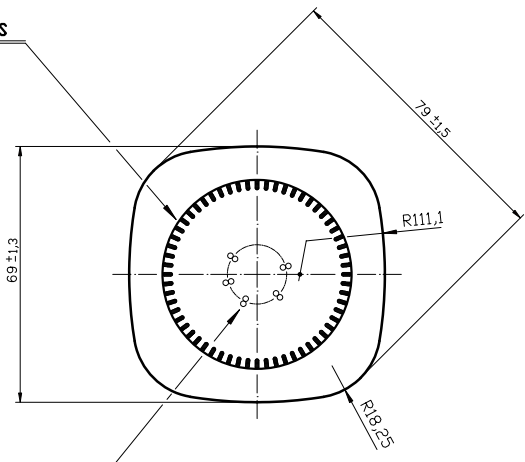

MARINATE 12

Caratteristiche del prodotto

Codice	1234/084
Capacità	384 ml
Imboccatura	TWIST OFF 66
Colori	<input type="radio"/>
Peso	225 gr
Altezza Totale	121.70 mm
Diametro	69.00 mm
Pallet	4.046 Unità

4 3 2 1

D
C
B
A

Boca TWIST-OFF 66

ESTRIADO BARRETAS

CODIGO MOLDE

VISTA DEL FONDO

N° DE MOLDE
ANAGRAMA
AÑO DE FABRICACION

				Peso aprox.: 225 gr	Dibujado: Ormazabal	vidrala
				Capacidad n. llenado: cc ± a mm	Conforme:	
				Capacidad a verter: 384 cc ± 7.7	Fecha: 12-12-00	
				Recipiente medida: NO	Escala: 1:1	Nº Plano: 6372-2
				Resistencia choque térmico: 42 °C		MARINATE 12 OZ
				Cámara expansión: %		
2	Se renombra Boca 59 como 084	20-10-17	JAU	Carbonatación: Vol. CO ₂ máx	Conforme Cliente	Modelo: 1234/084
	Modificación	Fecha	Firma	Ángulo de volcado: °	Fecha Firma	
<small>Este plano es propiedad de Vidrala y no puede ser reproducido ni copiado sin previa autorización. Los roles no tolerados son copiales.</small>				Observaciones:		ANULA: 6372-1 CAD: 6372-2