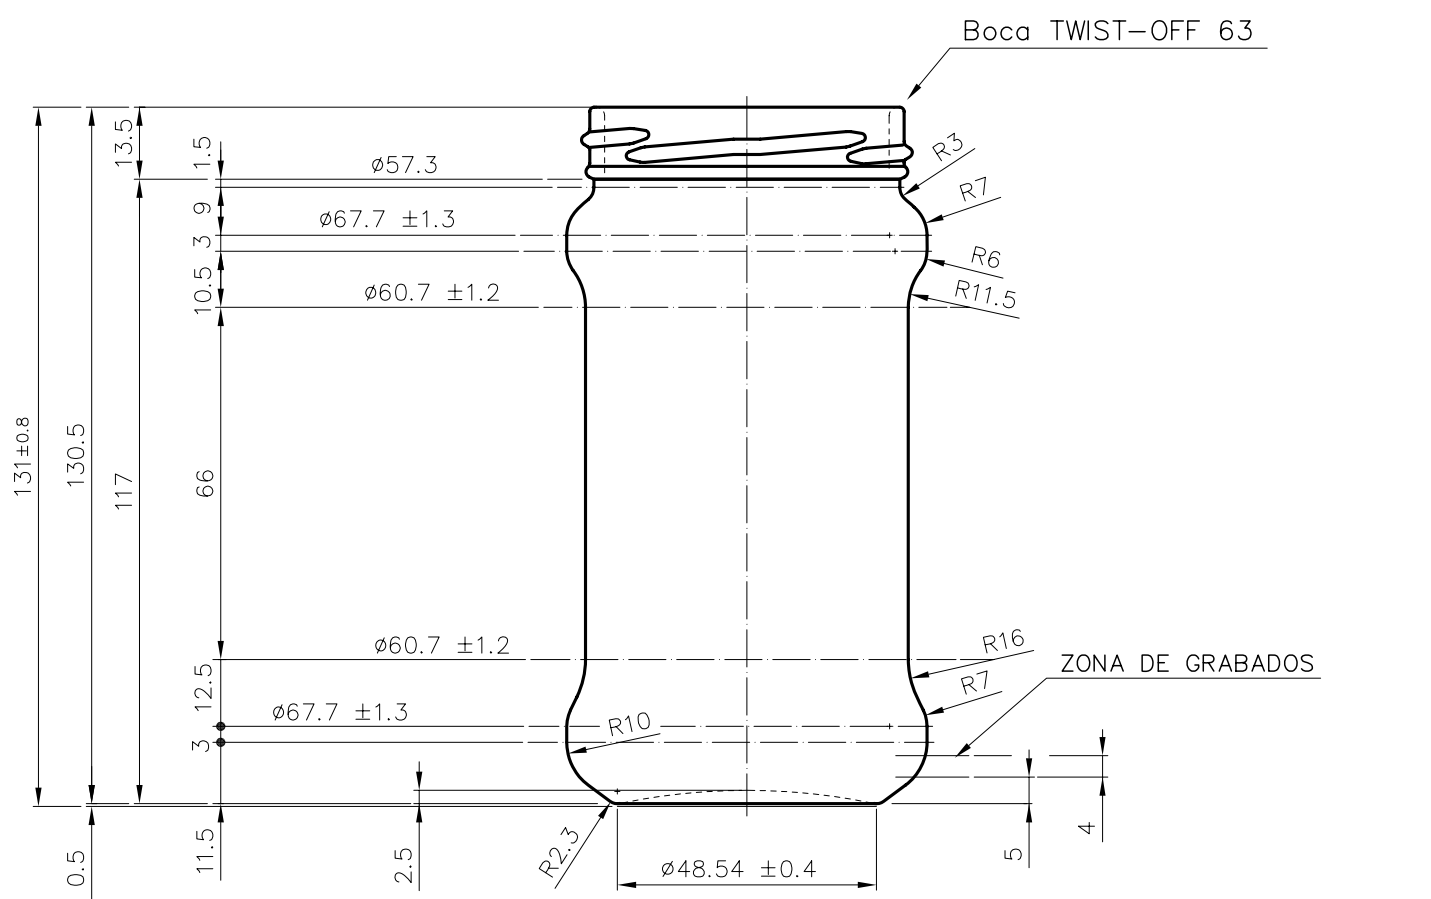

Peso aprox.: 180 gr	Dibujado: Ormazabal	vidrala	
				Capacidad n. llenado: cc ± a mm	Conforme:		
				Capacidad a verter: 314 cc ± 6.3	Fecha: 18-08-98	Nº Plano: 6254-5	
				Recipiente medida: NO	Escalas: 1:1	SUPER 314	
				Resistencia choque térmico: 42 °C			
				Cámara expansión: %	Conforme Cliente Fecha Firma		
5	Se cambia nº de modelo y renombra la boca 63	30-10-07	JUL	Carbonatación: Vol. CO₂ máx			Modelo: 1232/563
Ref	Modificación	Fecha	Firma	Ángulo de volcado: °	ANULA: 6254-4 CAD: 6254-5		

Observaciones: