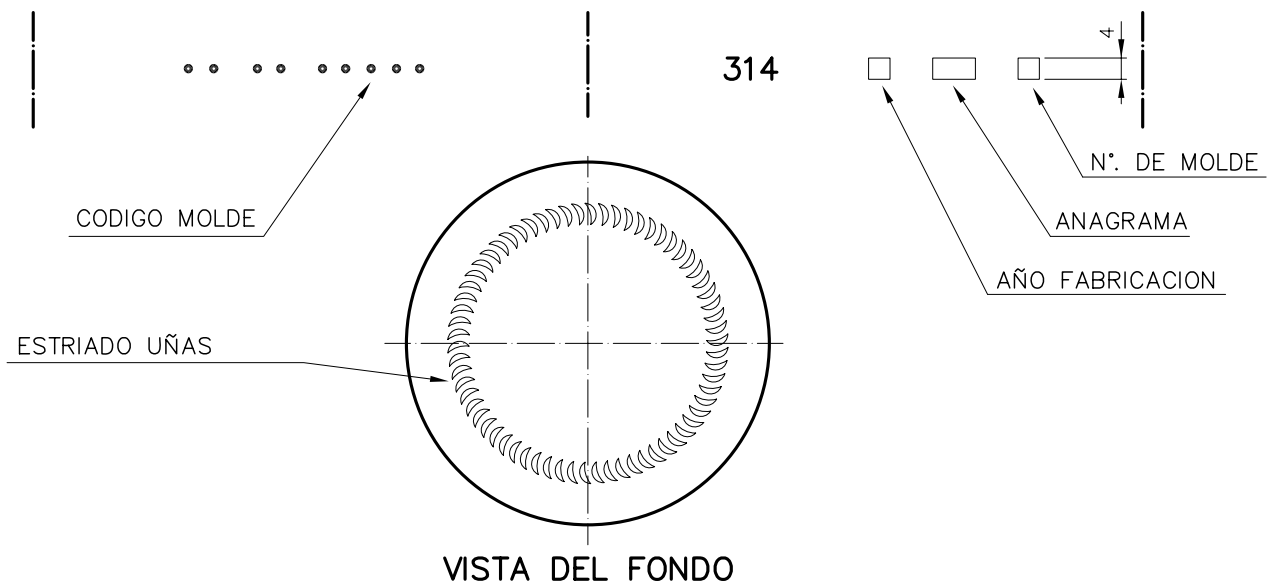

Peso aprox.: 180 gr	Dibujado: Ormazabal	vidrala	
				Capacidad n. llenado: cc ± a mm	Conforme:		
				Capacidad a verter: 314 cc ± 6.3	Fecha: 18-08-98	Nº Plano: 6254-5	
				Recipiente medida: NO	Escalas: 1:1	SUPER 314	
				Resistencia choque térmico: 42 °C			
				Cámara expansión: %	Conforme Cliente Fecha Firma		
5	Se cambia nº de modelo y renombra la boca 63	30-10-07	JUL	Carbonatación: Vol. CO₂ máx			Modelo: 1232/563
Ref	Modificación	Fecha	Firma	Ángulo de volcado: °	ANULA: 6254-4 CAD: 6254-5		

Observaciones: