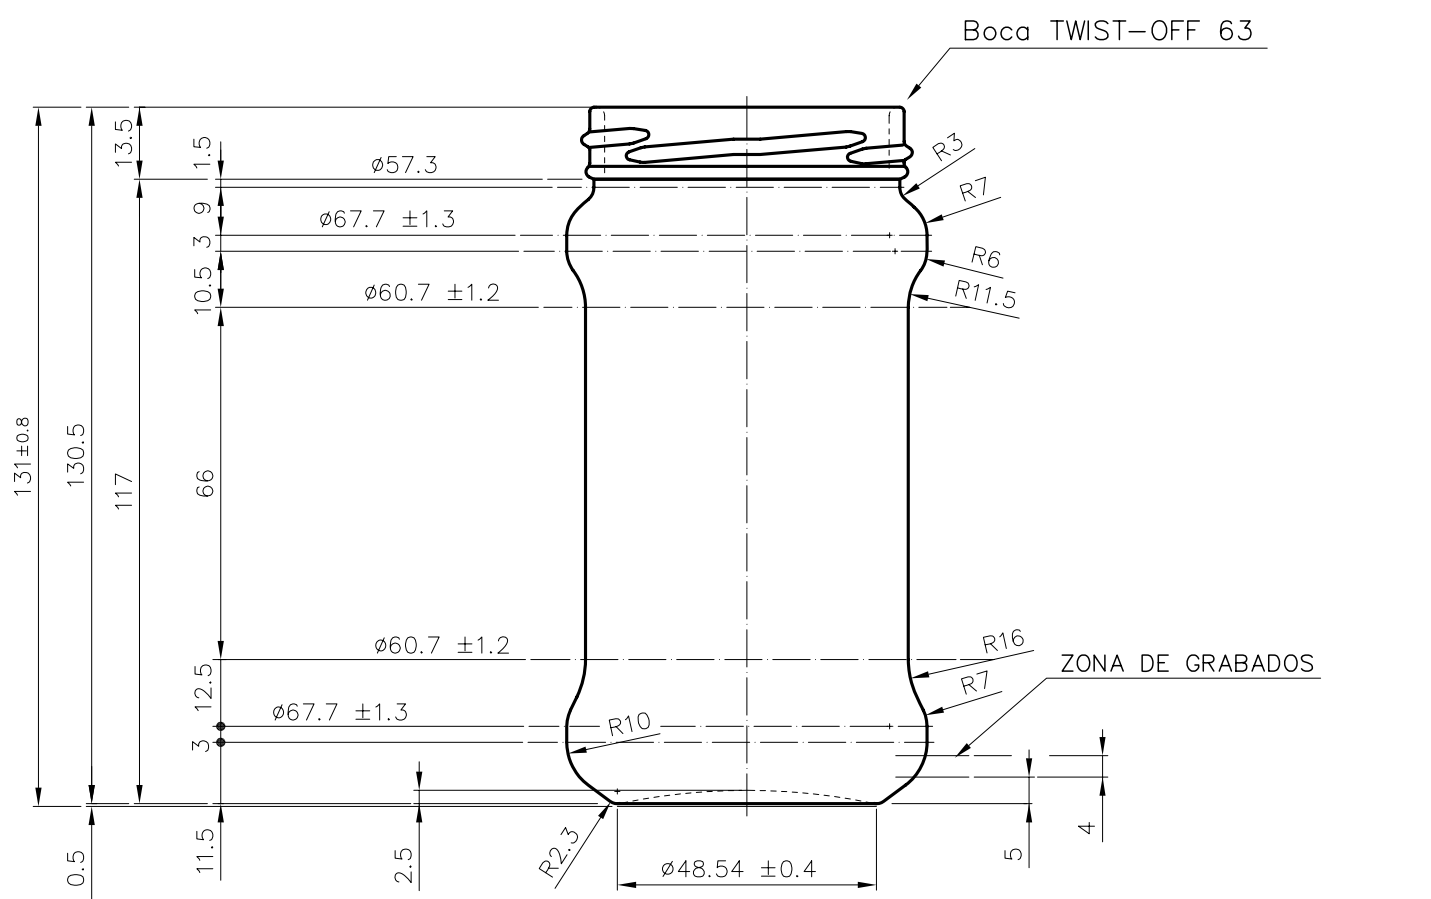

# SUPER 314

## Caratteristiche del prodotto

<b>Codice</b>	1232/563
<b>Capacità</b>	314 ml
<b>Imboccatura</b>	TWIST OFF 63
<b>Colori</b>	
<b>Peso</b>	180 gr
<b>Altezza Totale</b>	131.00 mm
<b>Diametro</b>	67.70 mm
<b>Pallet</b>	2.312 Unità

				Peso aprox.: 180 gr	Dibujado: Ormazabal	vidrala	
				Capacidad n. llenado: cc ± a mm	Conforme:		
				Capacidad a verter: 314 cc ± 6.3	Fecha: 18-08-98	Nº Plano: 6254-5	
				Recipiente medida: NO	Escalas: 1:1	SUPER 314	
				Resistencia choque térmico: 42 °C			
				Cámara expansión: %			
5	Se cambia nº de modelo y renombra la boca 63	30-10-07	JUL	Carbonatación: Vol. CO <sub>2</sub> máx	Conforme Cliente Fecha Firma	Modelo: 1232/563	
Observaciones:				Ángulo de volcado: °	ANULA: 6254-4 CAD: 6254-5		