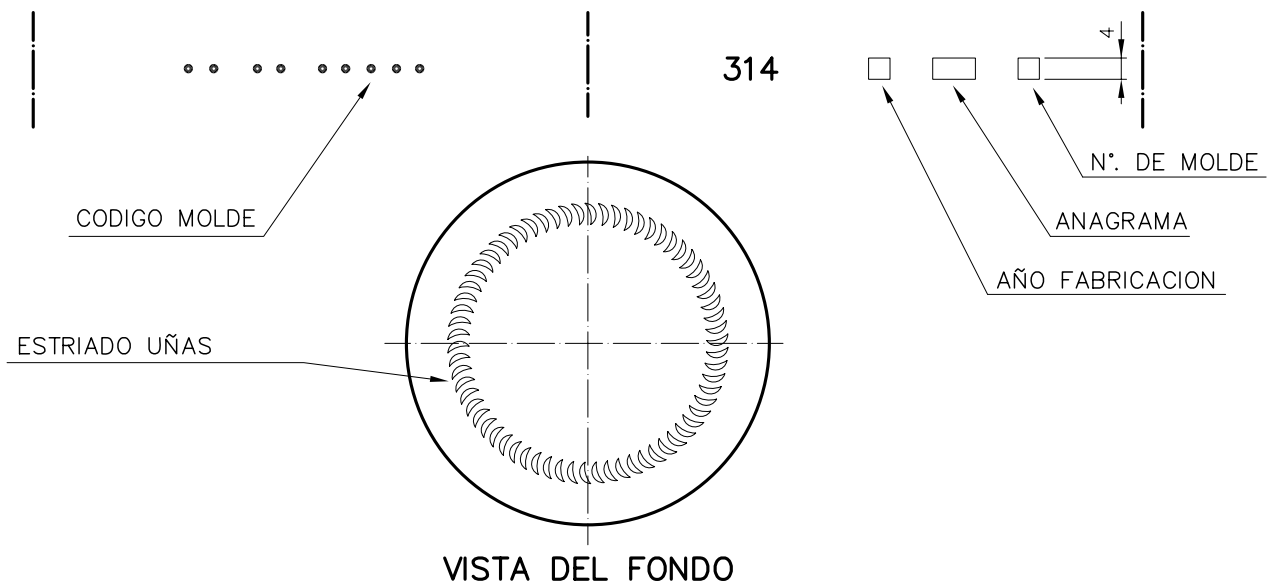

# SUPER 314

## Caratteristiche del prodotto

<b>Codice</b>	1232/563
<b>Capacità</b>	314 ml
<b>Imboccatura</b>	TWIST OFF 63
<b>Colori</b>	
<b>Peso</b>	180 gr
<b>Altezza Totale</b>	131.00 mm
<b>Diametro</b>	67.70 mm
<b>Pallet</b>	2.312 Unità

				Peso aprox.: 180 gr	Dibujado: Ormazabal	vidrala	
				Capacidad n. llenado: cc ± a mm	Conforme:		
				Capacidad a verter: 314 cc ± 6.3	Fecha: 18-08-98	Nº Plano: 6254-5	
				Recipiente medida: NO	Escalas: 1:1	SUPER 314	
				Resistencia choque térmico: 42 °C			
				Cámara expansión: %			
5	Se cambia nº de modelo y renombra la boca 63	30-10-07	JUL	Carbonatación: Vol. CO <sub>2</sub> máx	Conforme Cliente Fecha Firma	Modelo: 1232/563	
Observaciones:				Ángulo de volcado: °	ANULA: 6254-4 CAD: 6254-5		