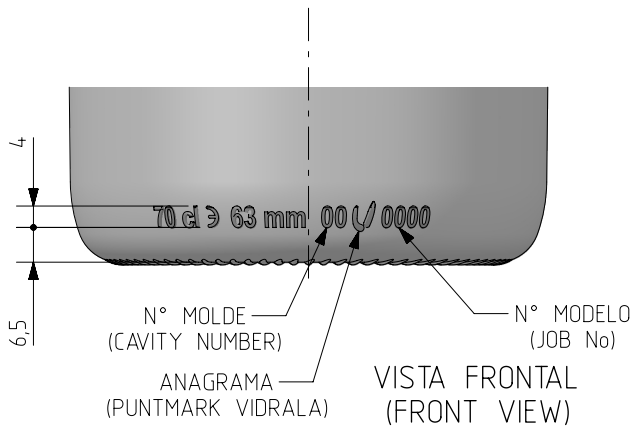

1	Actualizada altura boca 417	23-10-2024	ALR
Rev	Modificación / Modification	Fecha/Date	Firma/Sign
Peso aprox / Weight approx		410	g
Capacidad N. llenado / Fillpoint Capacity		700 ml ± 10	a 63 mm
Capacidad a verter / Brimfull Capacity		723 ml ± aprox	
Cámara expansión / Vacuity		3,3 %	23 cc
Recipiente medida / Meas cap		SI	
Angulo de volcado / Tilt angle		28,8°	
Carbonatación / Gas vol		0,0	Vol.CO2 max
Presión larga duración/Long term pressure:		0,00 Bar max	Páster NO
Resistencia. choque térmico / Thermal Shock max:		42 °C	

Rev	Modificación / Modification	Fecha/Date	Firma/Sign
		Product Design Office www.vidrala.com	
Dibujado / Des : A.L.R.		CAD:	9099-1.prt
Fecha / Date: 16-01-04		Anula / Annuls:	9099
Escala / Scale: 1:1		N° Plano: Drawing N°:	9099-1
Retornable / Refillable NO		70,4%	
Modelo: Code:	1423/417	WHISKY BAIXA 70 cl