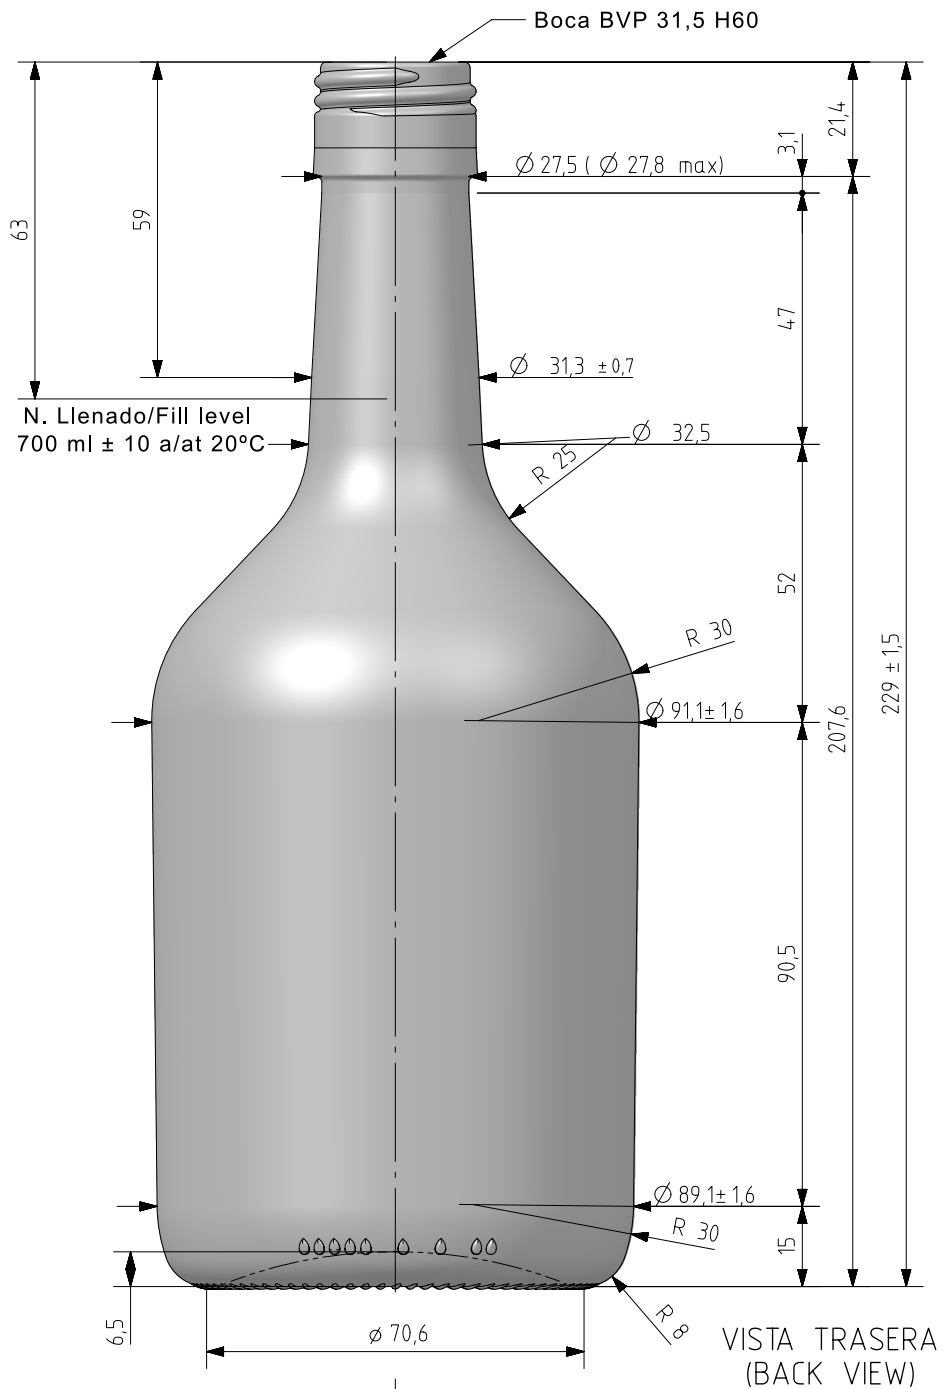

1	Actualizada altura boca 417	23-10-2024	ALR
Rev	Modificación / Modification	Fecha/Date	Firma/Sign
Peso aprox / Weight approx		410	g
Capacidad N. llenado / Fillpoint Capacity		700 ml ± 10	a 63 mm
Capacidad a verter / Brimfull Capacity		723 ml ± aprox	
Cámara expansión / Vacuity		3,3 %	23 cc
Recipiente medida / Meas cap		SI	
Angulo de volcado / Tilt angle		28,8°	
Carbonatación / Gas vol		0,0	Vol.CO2 max
Presión larga duración/Long term pressure:		0,00 Bar max	Páster NO
Resistencia. choque térmico / Thermal Shock max:		42 °C	

Rev	Modificación / Modification	Fecha/Date	Firma/Sign
		Product Design Office www.vidrala.com	
Dibujado / Des : A.L.R.		CAD:	9099-1.prt
Fecha / Date: 16-01-04		Anula / Annuls:	9099
Escala / Scale: 1:1		N° Plano: Drawing N°:	9099-1
Retornable / Refillable NO		70,4%	
Modelo: Code:	1423/417	WHISKY BAIXA 70 cl