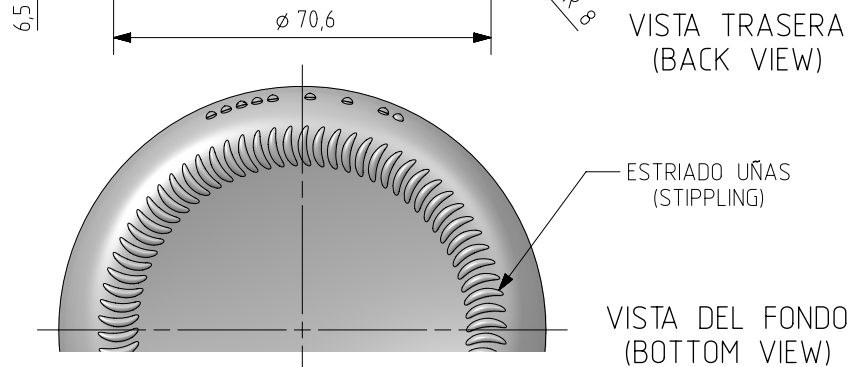

1	Actualizada altura boca 417	23-10-2024	ALR
Rev	Modificación / Modification	Fecha/Date	Firma/Sign
Peso aprox / Weight approx		410	g
Capacidad N. llenado / Fillpoint Capacity		700 ml ± 10	a 63 mm
Capacidad a verter / Brimfull Capacity		723 ml ± aprox	
Cámara expansión / Vacuity		3,3 %	23 cc
Recipiente medida / Meas cap		SI	
Angulo de volcado / Tilt angle		28,8°	
Carbonatación / Gas vol		0,0	Vol.CO2 max
Presión larga duración/Long term pressure:		0,00 Bar max	Páster NO
Resistencia. choque térmico / Thermal Shock max:		42 °C	

Rev	Modificación / Modification	Fecha/Date	Firma/Sign
		Product Design Office www.vidrala.com	
Dibujado / Des : A.L.R.		CAD:	9099-1.prt
Fecha / Date: 16-01-04		Anula / Annuls:	9099
Escala / Scale: 1:1		N° Plano: Drawing N°:	9099-1
Retornable / Refillable NO		70,4%	
Modelo: Code:	1423/417	WHISKY BAIXA 70 cl