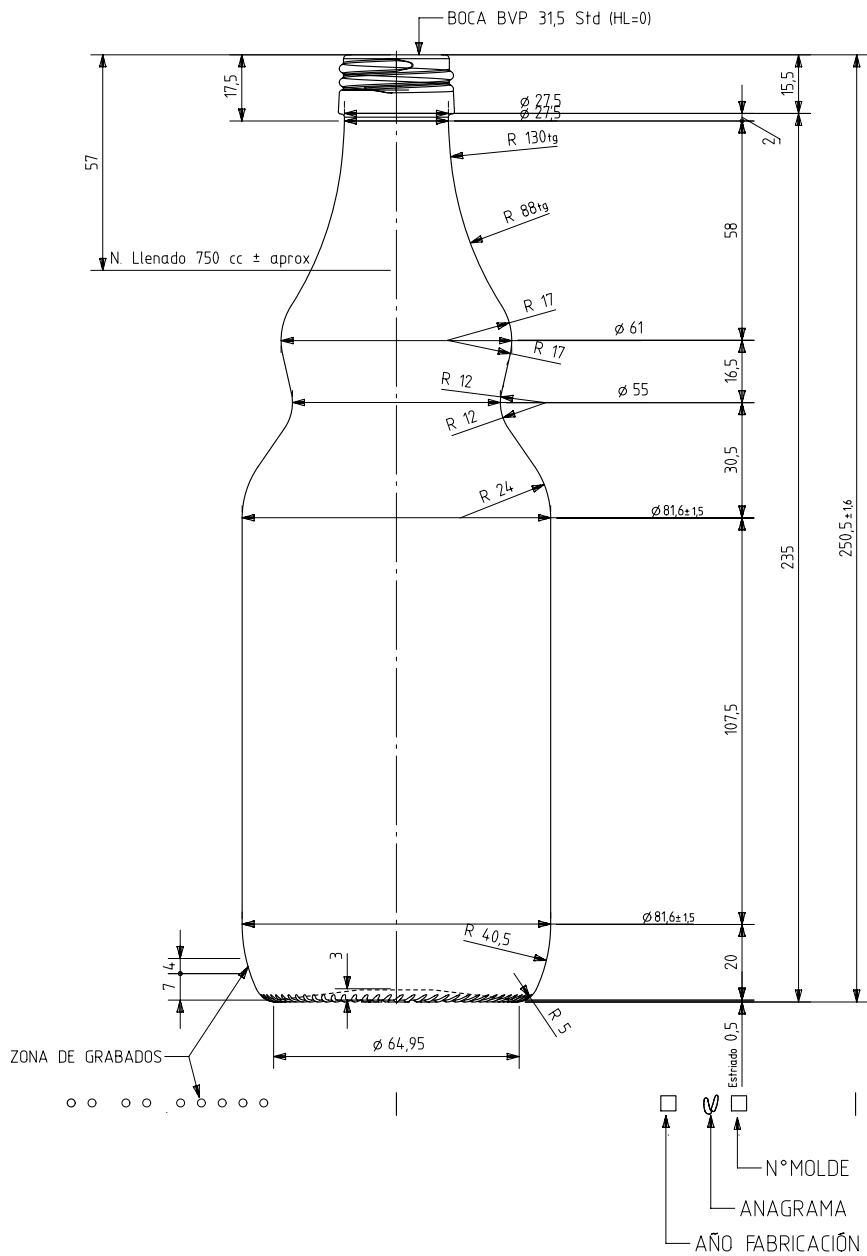

AGRO 75 CL BVP

Características del producto:

Código	1980/490
Capacidad	780 ml
Boca	BVP 31,5 STD
Colores	<input type="radio"/>
Peso	310 gr
Altura total	250.50 mm
Diámetro	81.60 mm
Palé	1.568 unidades

VISTA DEL FONDO

				Peso aprox 310 gr	Dibujado: Ormazabal
				Capacidad n. llenado: 750 cc ± aprox a 57,0mm	Fecha: 24-08-11
				Capacidad a verter: 780,0 cc ± 10	Escala: 1/1
				Recipiente medida NO	Nº Plano: 5549-A5
				Resistencia choque térmico: 42 °C	Anula: 5549-A4 CAD: 5549-A5pt
				Cámara expansión: 4,0%	RETORNABLE NO
A5	Se pasa a UGS y se cambia código de boca	24-08-11	JAU	Presión max. larga duración	Modelo: 1980/490
Ref	Modificación	Fecha	Firma	Carbonatación: 0,0 Vol.CO2 máx	AGRO 75cl BVP 31,5 STD
Este plano es propiedad de Vidrala y no puede ser reproducido ni copiado sin nuestro permiso. Las cotas no toleradas son aproximadas 67,19%.				Angulo de volcado: 20,0 °	