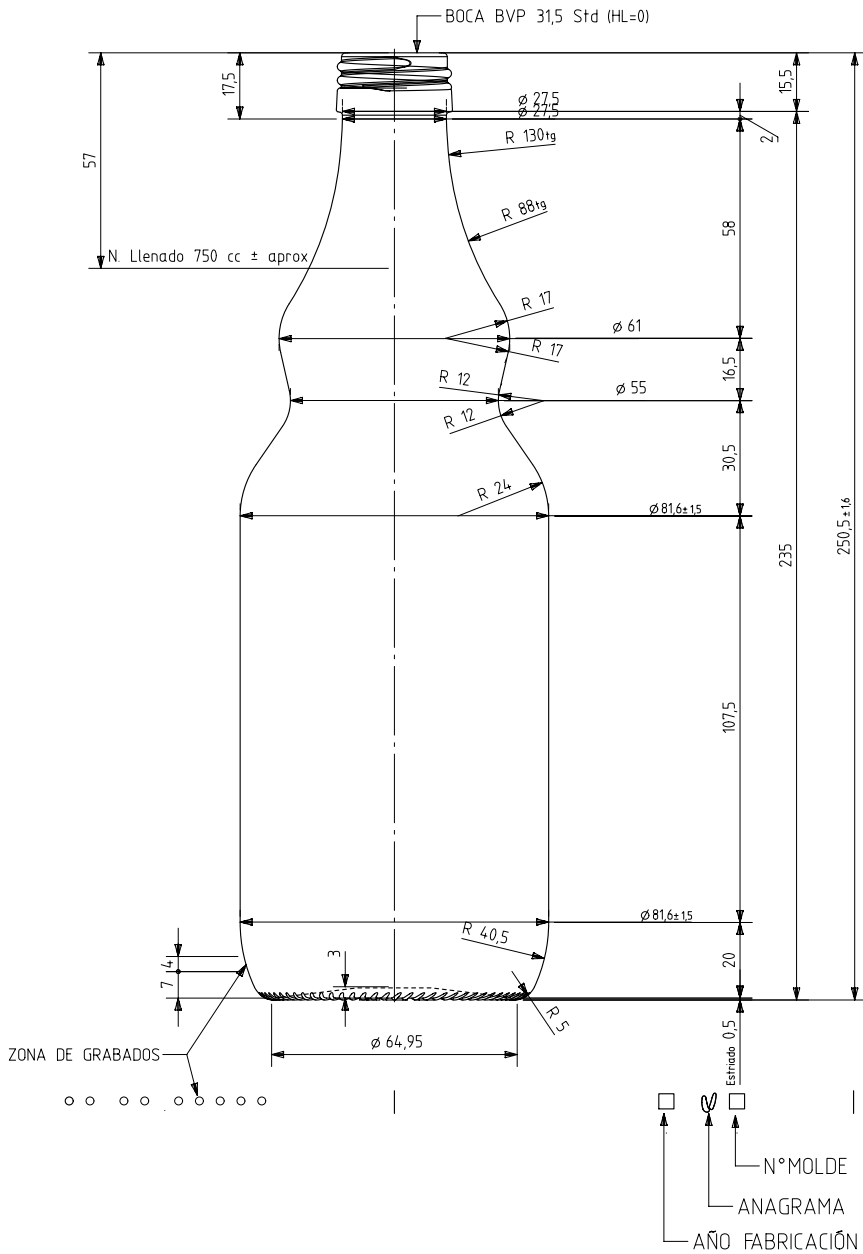

AGRO 75 CL BVP

Product characteristics

Code	1980/490
Capacity	780 ml
Colours	<input type="radio"/>
Weight	310 gr
Overall height	250.50 mm
Diameter	81.60 mm
Palet	1.568 units

VISTA DEL FONDO

				Peso aprox 310 gr	Dibujado: Ormazabal
				Capacidad n. llenado: 750 cc ± aprox a 57,0mm	Fecha: 24-08-11
				Capacidad a verter: 780,0 cc ± 10	Escala: 1/1
				Recipiente medida NO	N° Plano: 5549-A5
				Resistencia choque térmico: 42 °C	Anula: 5549-A4 CAD: 5549-A5pt
				Cámara expansión: 4,0 %	RETORNABLE NO
A5	Se pasa a UGS y se cambia código de boca	24-08-11	JAU	Presión max. larga duración	Modelo: 1980/490
Ref	Modificación	Fecha	Firma	Carbonatación: 0,0 Vol.CO2 máx	vidrala
Este plano es propiedad de Vidrala y no puede ser reproducido ni copiado sin nuestro permiso. Las cotas no toleradas son aproximadas 67,19%.				Angulo de volcado: 20,0 °	
					AGRO 75cl BVP 31,5 STD