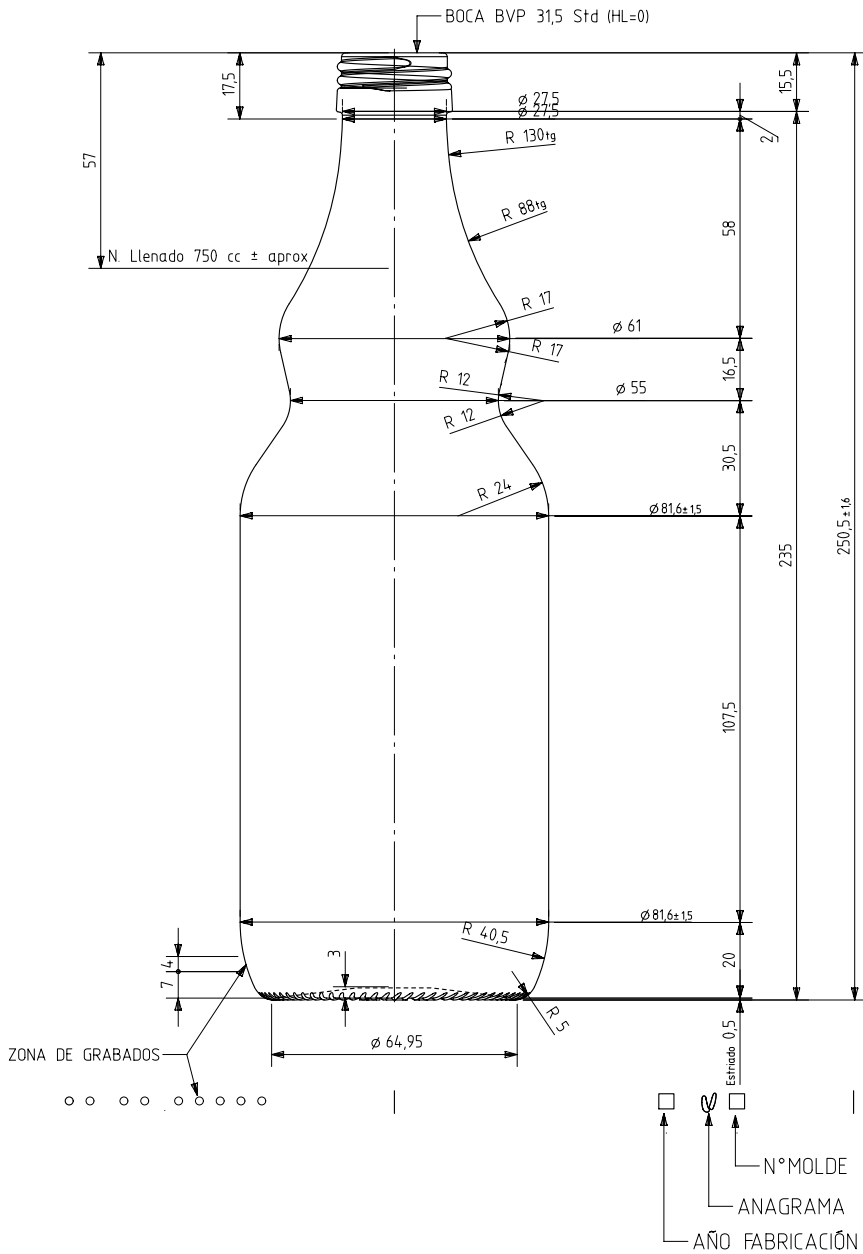

AGRO 75 CL BVP

Caratteristiche del prodotto

Codice	1980/490
Capacità	780 ml
Imboccatura	BVP 31,5 STD
Colori	<input type="radio"/>
Peso	310 gr
Altezza Totale	250.50 mm
Diametro	81.60 mm
Pallet	1.568 Unitá

VISTA DEL FONDO

				Peso aprox 310 gr	Dibujado: Ormazabal
				Capacidad n. llenado: 750 cc ± aprox a 57,0mm	Fecha: 24-08-11
				Capacidad a verter: 780,0 cc ± 10	Escala: 1/1
				Recipiente medida NO	N° Plano: 5549-A5
				Resistencia choque térmico: 42 °C	Anula: 5549-A4 CAD: 5549-A5 pt
				Cámara expansión: 4,0 %	RETORNABLE NO
A5	Se pasa a UGS y se cambia código de boca	24-08-11	JAU	Presión max. larga duración	Modelo: 1980/490
Ref	Modificación	Fecha	Firma	Carbonatación: 0,0 Vol.CO2 máx	vidrala AGRO 75cl BVP 31,5 STD
Este plano es propiedad de Vidrala y no puede ser reproducido ni copiado sin nuestro permiso. Las cotas no toleradas son aproximadas 67,1%.				Angulo de volcado: 20,0 °	