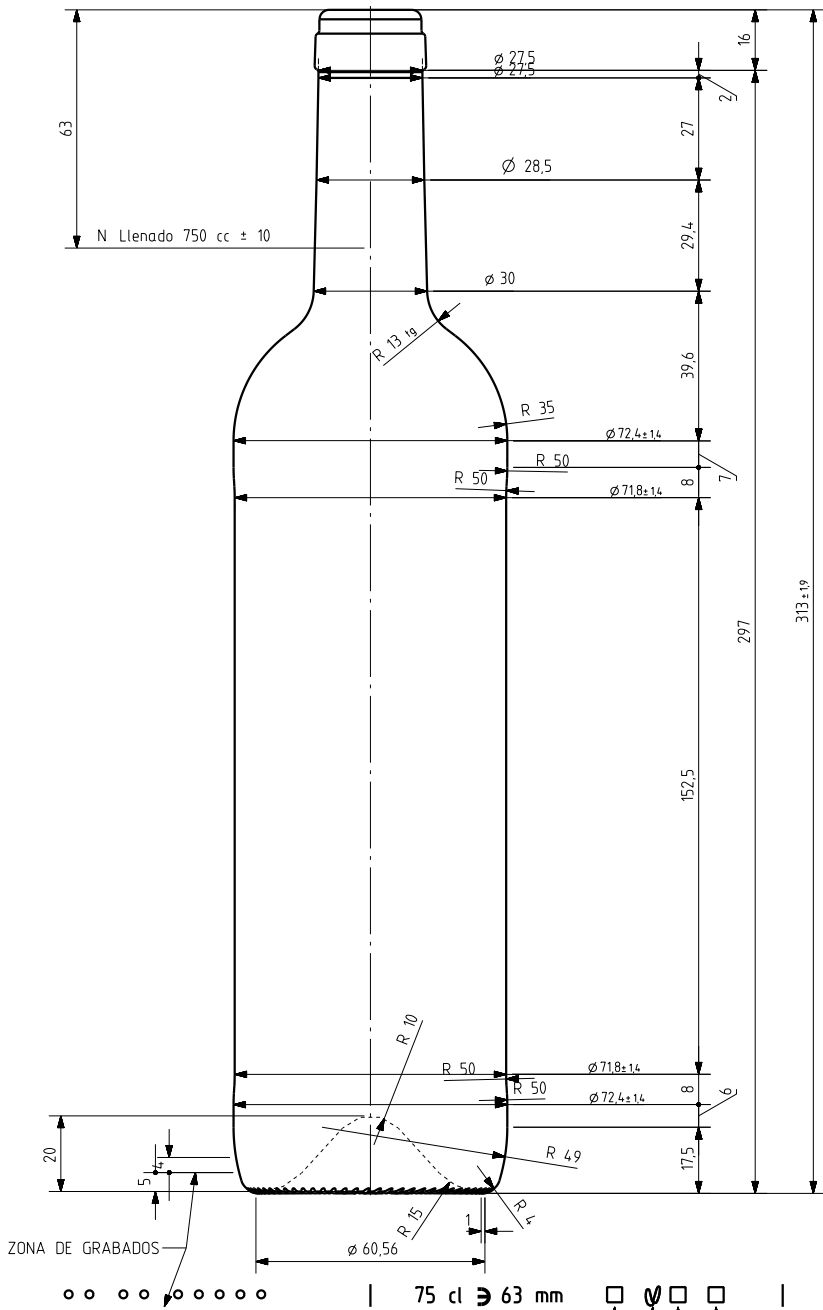

BD LUX NATURA 75 CL

Características del producto:

Código	2000/242
Capacidad	750 ml
Boca	CORCHO CETIE
Colores	
Peso	410 gr
Altura total	313.00 mm
Diámetro	72.40 mm
Palé	1.428 unidades

ZONA DE GRABADOS

75 cl \varnothing 63 mm

N° MODELO
 AÑO FABRICACIÓN
 ANAGRAMA
 N° MOLDE

ESTRIADO UÑAS

VISTA DEL FONDO

				Peso aprox 410 gr	Dibujado J Ochoa
				Capacidad n llenado 750 cc \pm 10	Fecha 11-12-09
				a 63,0 mm	Escalas 1/1
				Capacidad a verter 770,0 cc \pm aprox	N° Plano 6893-6
6	Se reduce peso y modifica perfil	07-08-12	JRA	Recipiente medda SI	Anula 6893-5 CAD 6893-6 pr1
5	modificación en perfil	21-01-11	JOJ	Resistencia choque térmico 42 °C	RETORNABLE NO
4	Diámetro antes 73 Cambio de perfil	18-01-11	AEA	Cámara expansión 2,7 %	Modelo 2000/242
3	Cambio de perfil para \varnothing 73	18-01-11	AEA	Presión max larga duración 0	
2	Se sube altura ZCI antes 13	15-01-11	AEA	Carbonatación 0,0 Vol CO2 máx	
1	Aumenta zonas de contacto	14-01-11	AEA	Angulo de volcado 14,3 °	
Ref	Modificación	Fecha	Firma		
<small>Este plano es propiedad de Vidrala y no puede ser reproducido ni comunicado sin nuestro permiso. Las calas no toleradas son aproximadas (0,45%)</small>					