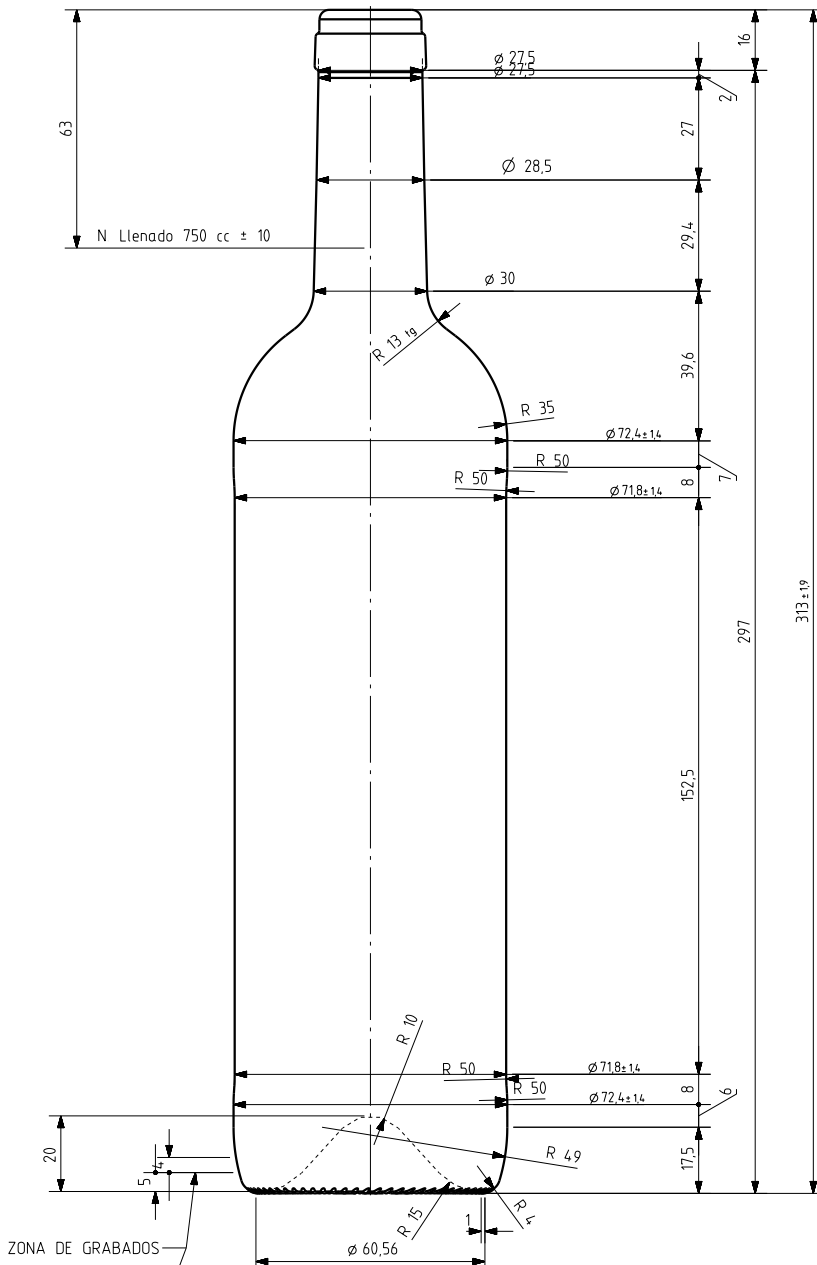

BD LUX NATURA 75 CL

Características do produto

Código	2000/242
Capacidade	750 ml
Boca	CORCHO CETIE
Cores	
Peso	410 gr
Altura Total	313.00 mm
Diâmetro	72.40 mm
Palete	1.428 Unidades

ZONA DE GRABADOS

75 cl \varnothing 63 mm

N° MODELO
 AÑO FABRICACIÓN
 ANAGRAMA
 N° MOLDE

VISTA DEL FONDO

			Peso aprox 410 gr	Dibujado J Ochoa
			Capacidad n llenado 750 cc \pm 10 a 63,0 mm	Fecha 11-12-09
6	Se reduce peso y modifica perfil	07-08-12 JRA	Capacidad a verter 770,0 cc \pm aprox	Escalas 1/1
5	modificación en perfil	21-01-11 JOJ	Recipiente medda SI	N°Plano 6893-6
4	Diámetro antes 73 Cambio de perfil	18-01-11 AEA	Resistencia choque térmico 42 °C	Anula 6893-5 CAD 6893-6 prt
3	Cambio de perfil para ø 73	18-01-11 AEA	Cámara expansión 2,7 %	RETORNABLE NO
2	Se sube altura ZCI antes 13	15-01-11 AEA	Presión max larga duración 0	Modelo 2000/242
1	Aumenta zonas de contacto	14-01-11 AEA	Carbonatación 0,0 Vol CO2 máx	
Ref	Modificación	Fecha	Firma	
Este plano es propiedad de Vidrala y no puede ser reproducido ni comunicado sin nuestro permiso. Las calas no toleradas son aproximadas (0,4%).			Angulo de volcado 14,3 °	