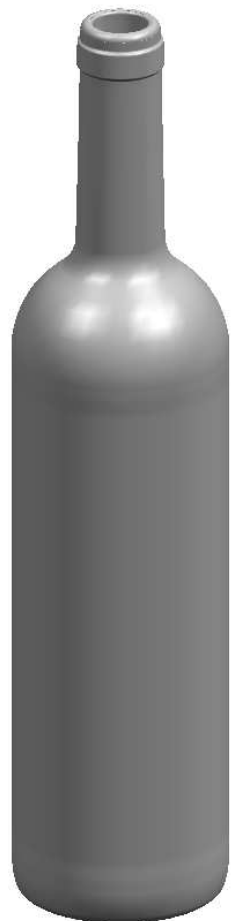

BD LUX NATURA 75 CL

Caratteristiche del prodotto

Codice	2000/242
Capacità	750 ml
Imboccatura	CORCHO CETIE
Colori	<input checked="" type="radio"/> <input type="radio"/> <input type="radio"/>
Peso	410 gr
Altezza Totale	313.00 mm
Diametro	72.40 mm
Pallet	1.428 Unitá

75 cl \pm 63 mm

VISTA DEL FONDO

			Peso aprox 410 gr	Dibujado J Ochoa
			Capacidad n llenado 750 cc ± 10 a 63,0mm	Fecha 11-12-09
6	Se reduce peso y modifica perfil	07-08-12 JRA	Capacidad a verter 770,0 cc ± aprox	Escala 1/1
5	modificación en perfil	21-01-11 JOJ	Recipiente medida SI	N° Plano 6893-6
4	Diámetro antes 73 Cambio de perfil	18-01-11 AEA	Resistencia choque térmico 42 °C	Anula 6893-5 CAD 6893-6 pr1
3	Cambio de perfil para ø 73	18-01-11 AEA	Cámara expansión 2,7 %	RETORNABLE NO
2	Se sube altura ZCI antes 13	15-01-11 AEA	Presión max larga duración 0	Modelo 2000/242
1	Aumenta zonas de contacto	14-01-11 AEA	Carbonatación 0,0 Vol CO2 máx	
Ref	Modificación	Fecha	Firma	
Este plano es propiedad de Vidrala y no puede ser reproducido ni comunicado sin nuestro permiso. Las calas no toleradas son aproximadas (0,45%)			Angulo de volcado 14,3 °	

vidrala

BD LUX NATURA 75 CL