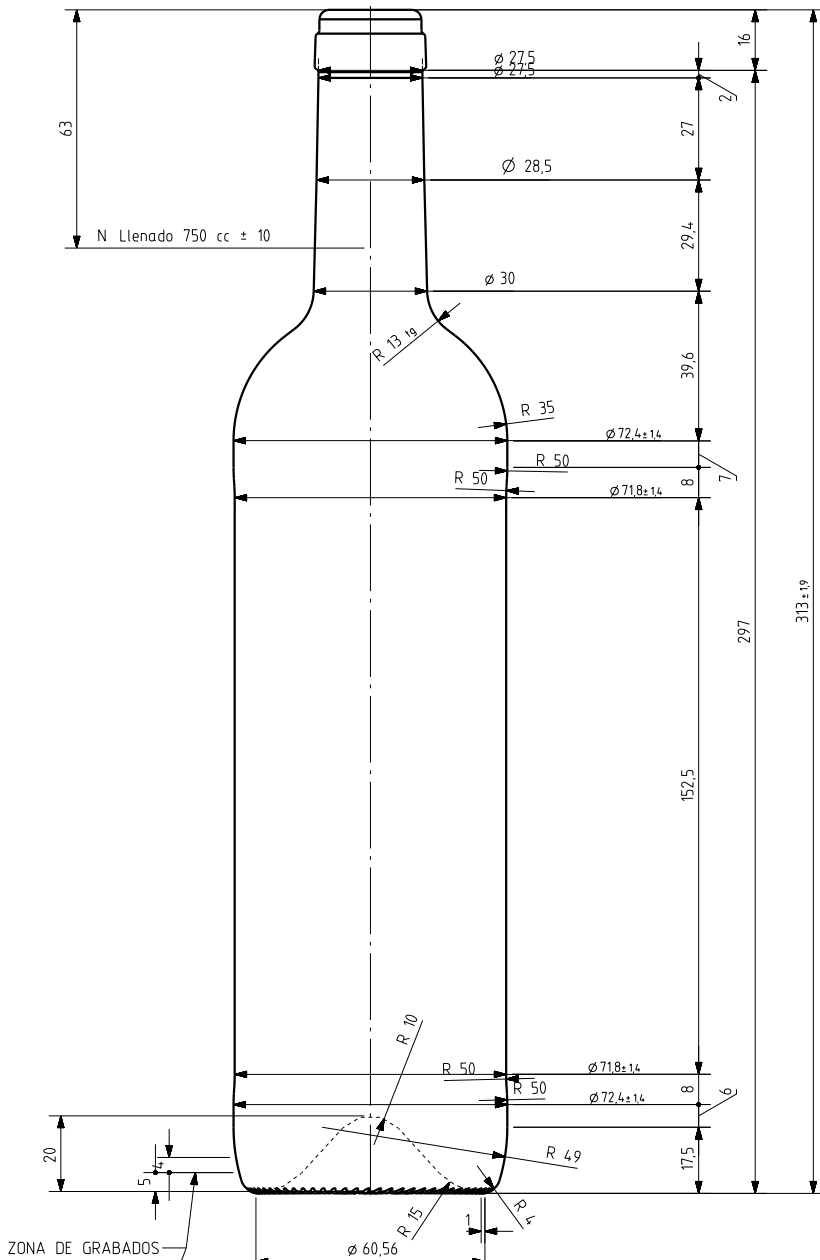

BD LUX NATURA 75 CL

Caratteristiche del prodotto

Codice	2000/242
Capacità	750 ml
Imboccatura	CORCHO CETIE
Colori	<input checked="" type="radio"/> <input type="radio"/> <input type="radio"/>
Peso	410 gr
Altezza Totale	313.00 mm
Diametro	72.40 mm
Pallet	1.428 Unitá

75 cl \pm 63 mm

VISTA DEL FONDO

			Peso aprox 410 gr	Dibujado J Ochoa
			Capacidad n llenado 750 cc ± 10 a 63,0mm	Fecha 11-12-09
6	Se reduce peso y modifica perfil	07-08-12 JRA	Capacidad a verter 770,0 cc ± aprox	Escala 1/1
5	modificación en perfil	21-01-11 JOJ	Recipiente medida SI	N° Plano 6893-6
4	Diámetro antes 73 Cambio de perfil	18-01-11 AEA	Resistencia choque térmico 42 °C	Anula 6893-5 CAD 6893-6 pr1
3	Cambio de perfil para ø 73	18-01-11 AEA	Cámara expansión 2,7 %	RETORNABLE NO
2	Se sube altura ZCI antes 13	15-01-11 AEA	Presión max larga duración 0	Modelo 2000/242
1	Aumenta zonas de contacto	14-01-11 AEA	Carbonatación 0,0 Vol CO2 máx	
Ref	Modificación	Fecha	Firma	
Este plano es propiedad de Vidrala y no puede ser reproducido ni comunicado sin nuestro permiso. Las calas no toleradas son aproximadas (0,45%)			Angulo de volcado 14,3 °	