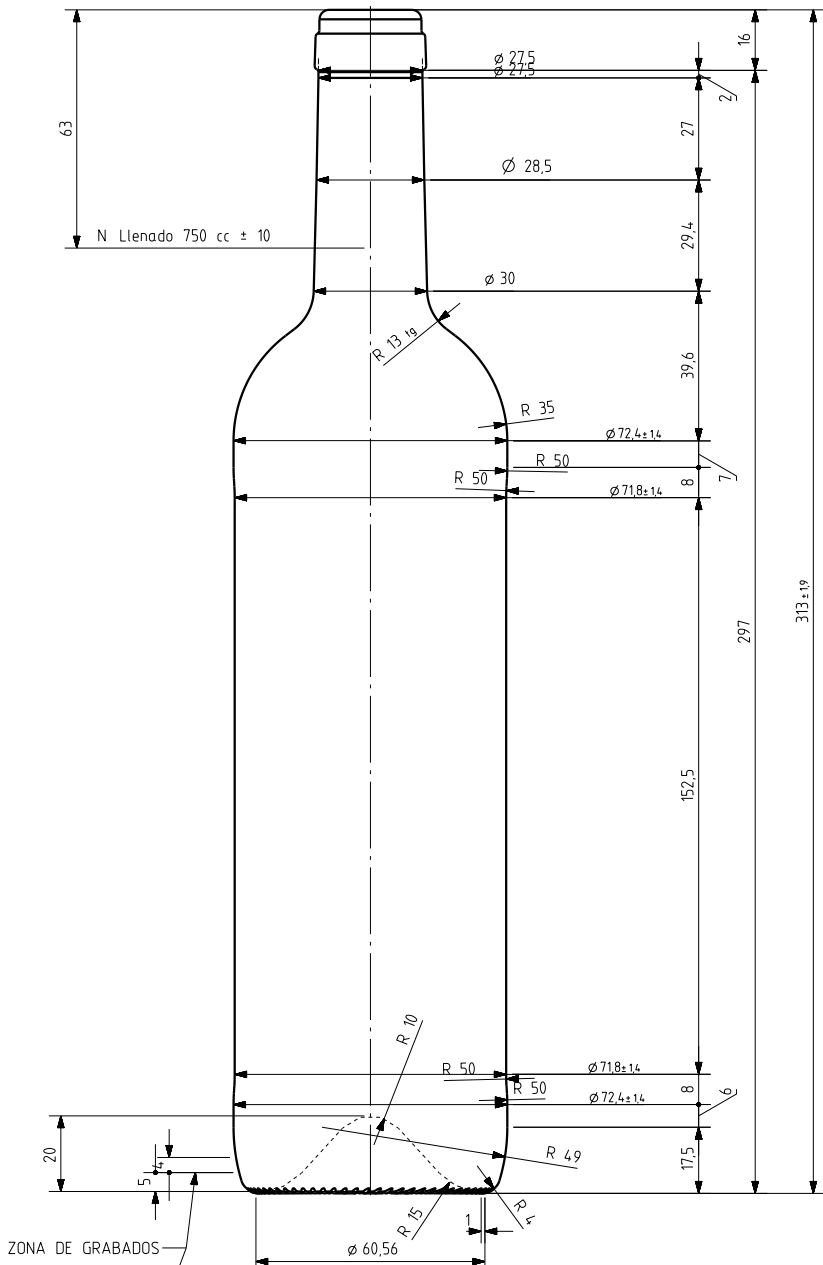

BD LUX NATURA 75 CL

Product characteristics

Code	2000/242
Capacity	750 ml
Finish	CETIE
Colours	
Weight	410 gr
Overall height	313.00 mm
Diameter	72.40 mm
Palet	1.428 units

VISTA DEL FONDO

			Peso aprox 410 gr	Dibujado J Ochoa
			Capacidad n llenado 750 cc ± 10 a 63,0mm	Fecha 11-12-09
6	Se reduce peso y modifica perfil	07-08-12 JRA	Capacidad a verter 770,0 cc ± aprox	Escalas 1/1
5	modificación en perfil	21-01-11 JOJ	Recipiente medda SI	Nº Plano 6893-6
4	Diámetro antes 73 Cambio de perfil	18-01-11 AEA	Resistencia choque térmico 42 °C	Anula 6893-5 CAD 6893-6prt
3	Cambio de perfil para ø 73	18-01-11 AEA	Cámara expansión 2,7 %	RETORNABLE NO
2	Se sube altura ZCI antes 13	15-01-11 AEA	Presión max larga duración 0	Modelo 2000/242
1	Aumenta zonas de contacto	14-01-11 AEA	Carbonatación 0,0 Vol CO2 máx	
Ref	Modificación	Fecha Firma	Angulo de volcado 14,3 °	
<small>Este plano es propiedad de Vidrala y no puede ser reproducido ni comunicado sin nuestro permiso. Las calas no toleradas son aproximadas 60,45%</small>				

vidrala

BD LUX NATURA 75 CL