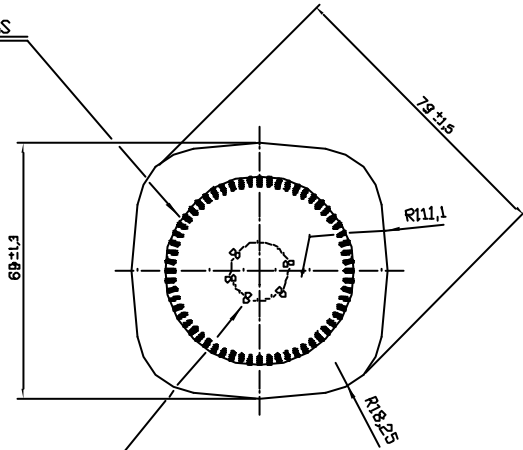

**BOCA TWIST-OFF 66**

**ESTRIADO BARRETAS**

**CODIGO MOLDE**

**VISTA DEL FONDO**

**Nº DE MOLDE**

**ANAGRAMA**

**AÑO DE FABRICACION**

**vidrala**

				Peso aprox.: 225 gr	Dibujado: Ormazabal
				Capacidad n. llenado: cc ± a mm	Conforme:
				Capacidad a vender: 384 cc ± 7.7	Fecha: 12-12-00
				Recipiente medida: NO	Escala: 1:1 Nº Plano: 6372-1
				Resistencia choque térmico: 42 °C	<b>MARINATE 12 OZ</b>
				Cámara expansión: %	
Ref	Modificación	Fecha	Firma	Carbonatación: Vol. CO <sub>2</sub> máx	Conforme Cliente Fecha Firma
				Angulo de volcado: °	Modelo: <b>234/59</b> 6372 6372-1P