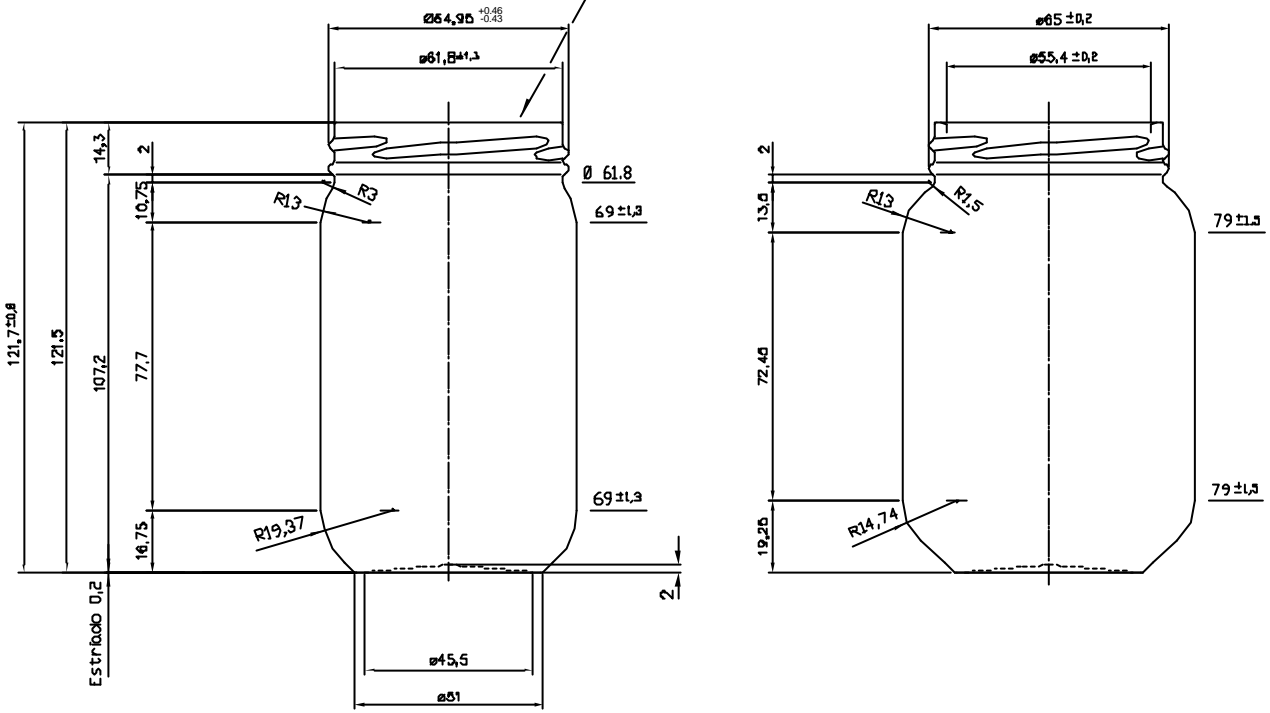

**BOCA TWIST-OFF 66**

**ESTRIADO BARRETAS**

**CODIGO MOLDE**

**VISTA DEL FONDO**

**Nº DE MOLDE**

**ANAGRAMA**

**AÑO DE FABRICACION**

**vidrala**

				Peso aprox.: 225 gr	Dibujado: Ormazabal
				Capacidad n. llenado: cc ± a mm	Conforme:
				Capacidad a vender: 384 cc ± 7.7	Fecha: 12-12-00
				Recipiente medida: NO	Escala: 1:1 Nº Plano: 6372-1
				Resistencia choque térmico: 42 °C	<b>MARINATE 12 OZ</b>
				Cámara expansión: %	
Ref	Modificación	Fecha	Firma	Carbonatación: Vol. CO <sub>2</sub> máx	Conforme Cliente Fecha Firma
				Angulo de volcado: °	Modelo: <b>234/59</b> 6372 6372-1P