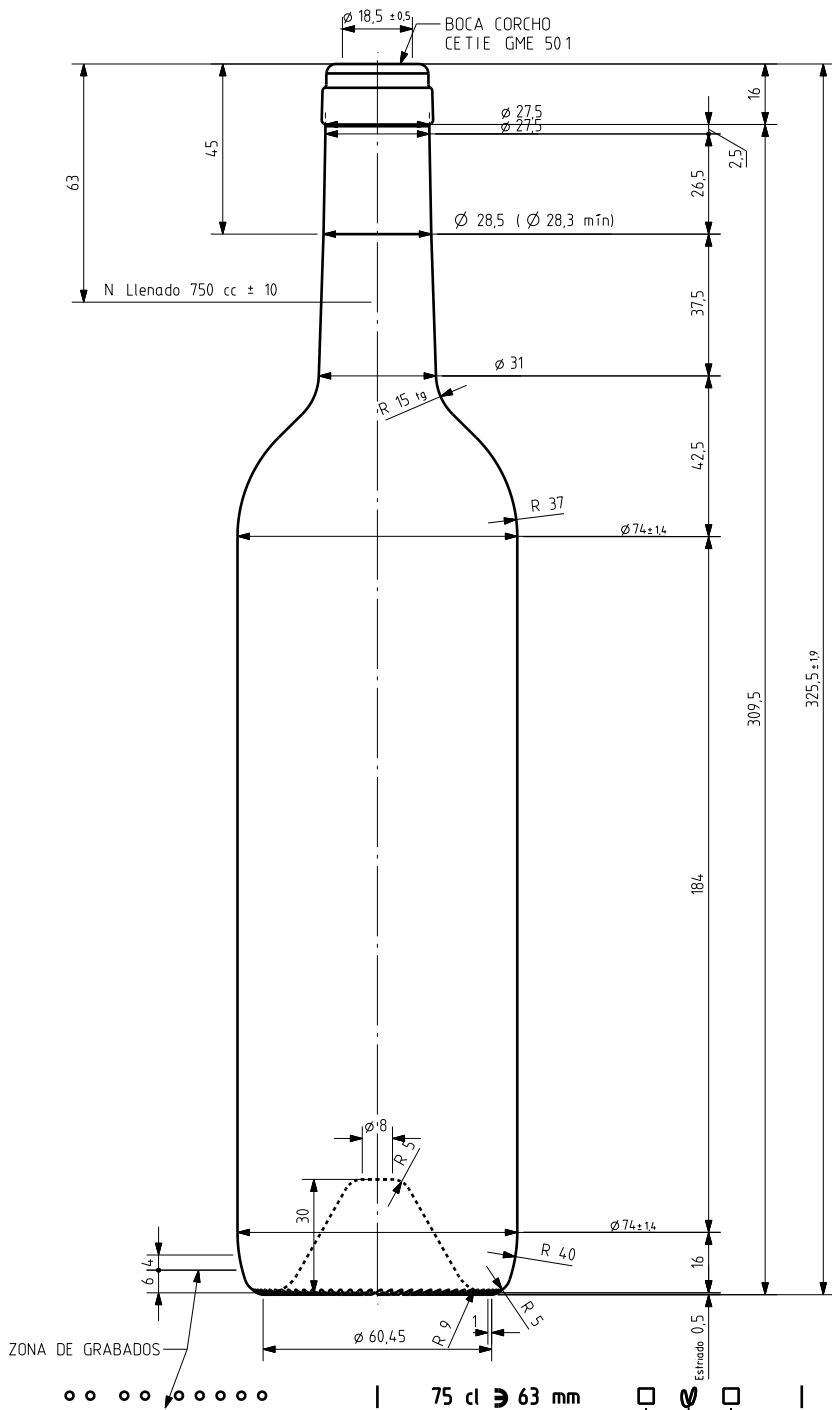

BD STILUS 75 CL

Características del producto:

Código	1057/242
Capacidad	750 ml
Boca	CORCHO CETIE
Colores	<input type="radio"/> <input checked="" type="radio"/>
Peso	560 gr
Altura total	325.50 mm
Diámetro	74.00 mm
Palé	1.392 unidades

VISTA DEL FONDO

N° MODELO
 ANAGRAMA
 N° MOLDE

				Peso aprox 560 gr	Dibujado J Ochoa
				Capacidad n llenado 750 cc ± 10 a 63 mm	Conforme
				Capacidad a verter 770 cc ± aprox	Fecha 14-01-05
				Recipiente medida SI	Escala 1/1
				Resistencia choque térmico 42 °C	N° Plano 6486-3
3	El peso era 580 g El diámetro era 74,4	27-11-07	EAM	Cámara expansión 2,7 %	BORDELESA 75 CL STILUS Conforme cliente Firma _____ Fecha _____ Modelo 1057/242 Anula 6486-2 CAD 6486-3.prt
2	Se elimina el año de fabricación	10-05-07	JUL	Carbonatación 0,0 Vol CO2 máx	
1	Cambio de código de boca	14-01-05	JOJ	Angulo de volcado 14,2 °	
Ref	Modificación	Fecha	Firma		

Este plano es propiedad de Vidrala y no puede ser reproducido ni comunicado sin nuestro permiso. Las calas no laterales son apremadas.

vidrala