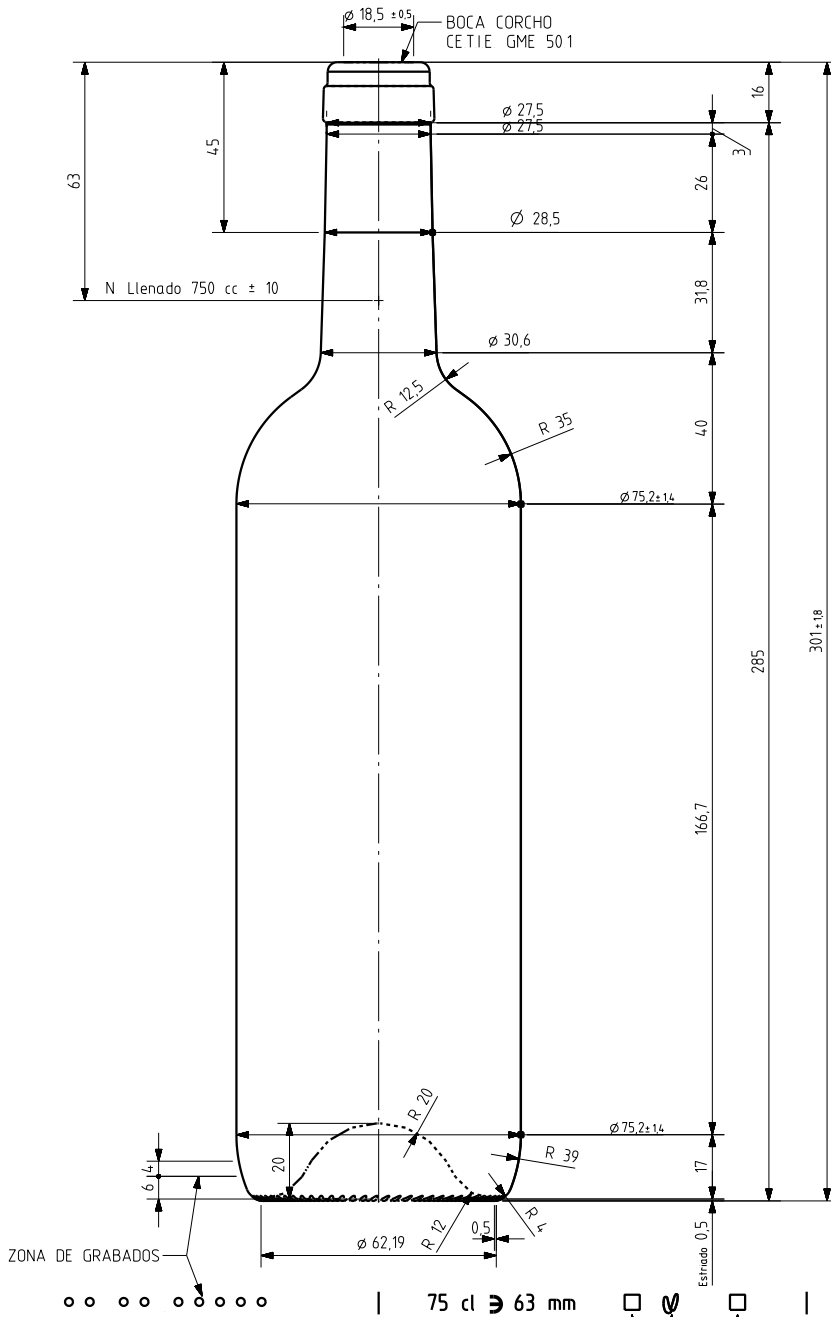

BD TRADITION LIGHT 75 CL

Caractéristiques du produit

Code	1187/242
Capacité	750 ml
Bague	CORCHO CETIE
Couleurs	<input type="radio"/> <input checked="" type="radio"/> <input checked="" type="radio"/>
Poids	450 gr
Hauteur totale	301.00 mm
Diamètre	75.20 mm
Palette	1.624 Unités

ZONA DE GRABADOS

75 cl ≥ 63 mm

N° MOLDE
 ANAGRAMA
 N° MODELO

VISTA DEL FONDO

			Peso aprox 450 gr	Dibujado E Albaizar
			Capacidad n llenado 750 cc ± 10 a 63 mm	Fecha 15-05-06
			Capacidad a verter 770 cc ± aprox	Escalas 1/1
			Recipiente medida SI	N° Plano 6654-3
			Resistencia choque térmico 42 °C	Anula 6654-2 CAD 6654-3 pr
			Cámara expansión 2,7 %	RETORNABLE NO
			Presión max larga duración 0	Modelo 1187242
			Carbonatación 0,0 Vol CO2 máx	
			Angulo de volcado 15,6 °	
Ref	Modificación	Fecha	Firma	Observaciones
<small>Este plano es propiedad de Vidrala y no puede ser reproducido ni comunicado sin nuestro permiso. Los colas no tolerados son aproximados.</small>				

BD TRADITION LIGHT 75CL