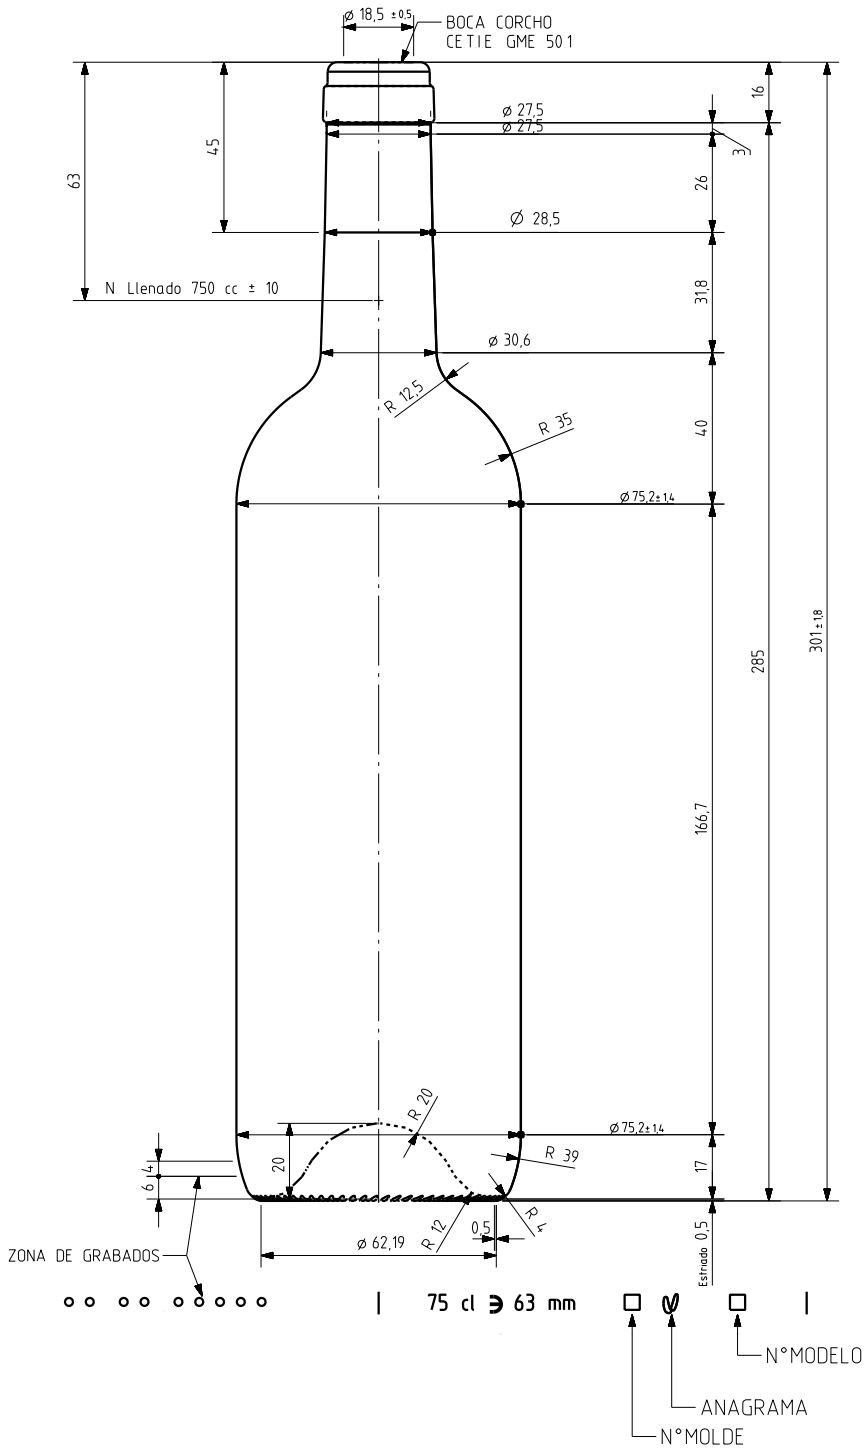

BD TRADITION LIGHT 75 CL

Product characteristics

Code	1187/242
Capacity	750 ml
Finish	CETIE
Colours	<input type="radio"/> <input checked="" type="radio"/> <input type="radio"/>
Weight	450 gr
Overall height	301.00 mm
Diameter	75.20 mm
Palet	1.624 units

VISTA DEL FONDO

				Peso aprox 450 gr	Dibujado E Albaizar
				Capacidad n llenado 750 cc± 10 a 63 mm	Fecha 15-05-06
				Capacidad a verter 770 cc± aprox	Escalas 1/1
				Recipiente medido SI	N°Plano 6654-3
				Resistencia choque térmico 42 °C	Anula 6654-2 CAD 6654-3 pr
				Cámara expansión 2,7 %	RETORNABLE NO
				Presión max larga duración 0	Modelo 1187242
				Carbonatación 0,0 Vol CO2 máx	
				Angulo de volcado 15,6 °	
Ref	Modificación	Fecha	Firma	Observaciones	
				<small>Este plano es propiedad de Vidrala y no puede ser reproducido ni comunicado sin nuestro permiso. Los colas no tolerados son aproximados.</small>	

BD TRADITION LIGHT 75CL