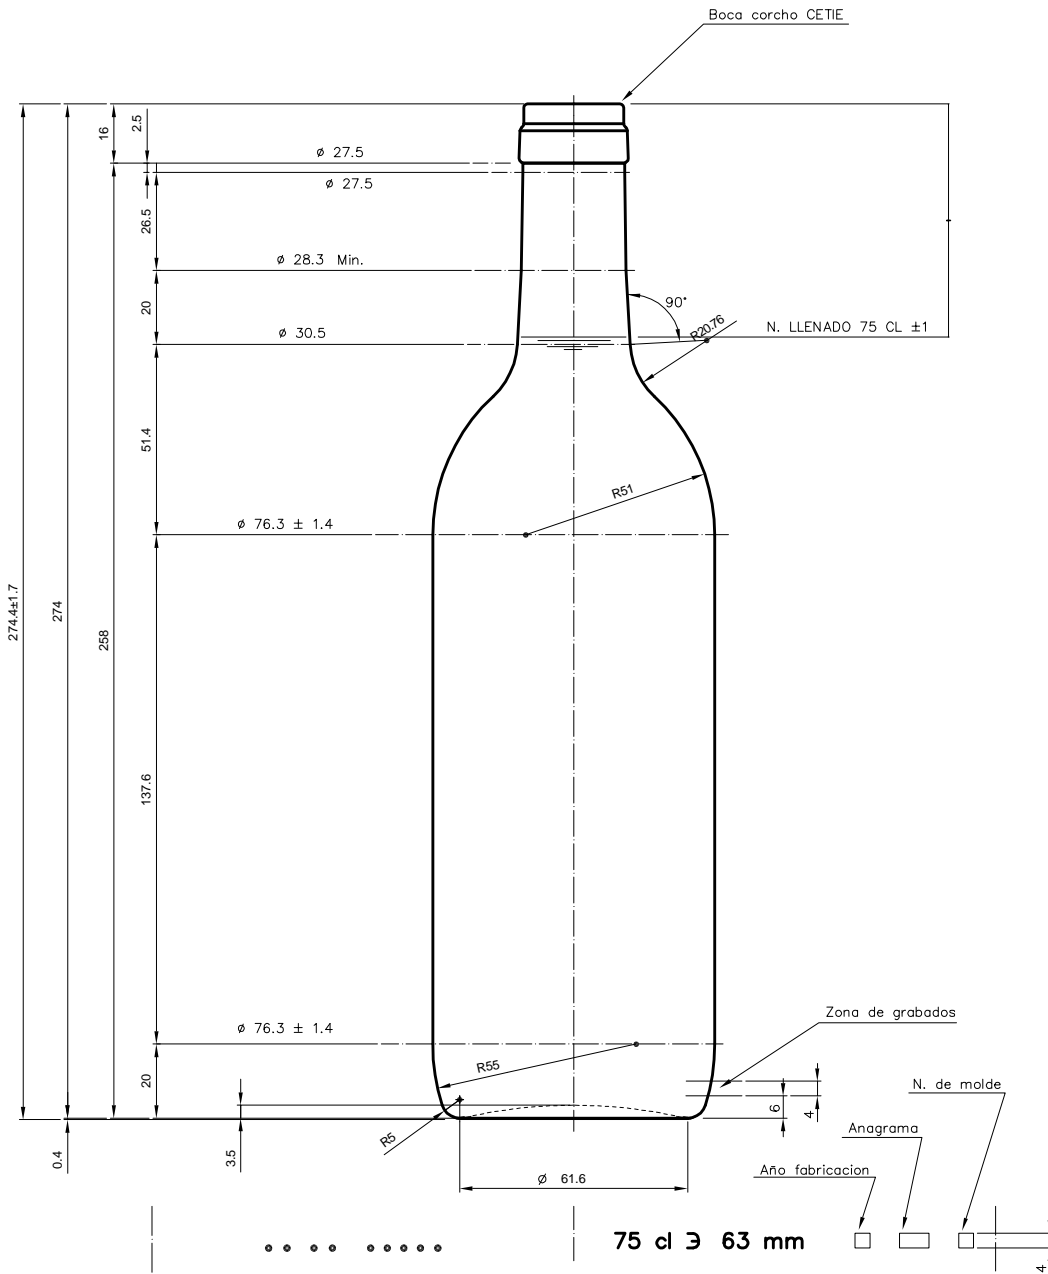

## BD UL NATURA 75 CL

### Características do produto

<b>Código</b>	1047/242
<b>Capacidade</b>	750 ml
<b>Boca</b>	CORCHO CETIE
<b>Cores</b>	<input type="radio"/> <input checked="" type="radio"/>
<b>Peso</b>	310 gr
<b>Altura Total</b>	274.40 mm
<b>Diâmetro</b>	76.30 mm
<b>Paquete</b>	1.561 Unidades

.....

75 cl  $\exists$  63 mm

VISTA DEL FONDO

vidrala

				Peso aprox.: 310 gr	Dibujado: J. Ochoa
				Capacidad n. llenado: 750 cc $\pm$ 10 a 63 mm	Conforme:
				Capacidad a verter: 770 cc $\pm$ APROX	Fecha: 19-01-05
				Recipiente medida: SI	Escalas: 1:1
				Resistencia choque térmico: 42 °C	Nº Plano: 5744-A5
				Cámara expansión: %	BORDELESA 75 cl U.L.
5	Cambio de modelo de boca	19-01-05	Ochoa	Carbonatación: Vol. CO <sub>2</sub> máx	
Ref	Modificación	Fecha	Firma	Ángulo de volcado: °	Modelo: 047/242
Este plano es propiedad de V. Vidrala y no puede ser reproducido ni comercializado sin previa autorización. Las cotas no toleradas son aproximadas.				Observaciones:	ANULA: 5744-A4 CAD: 5744A5P