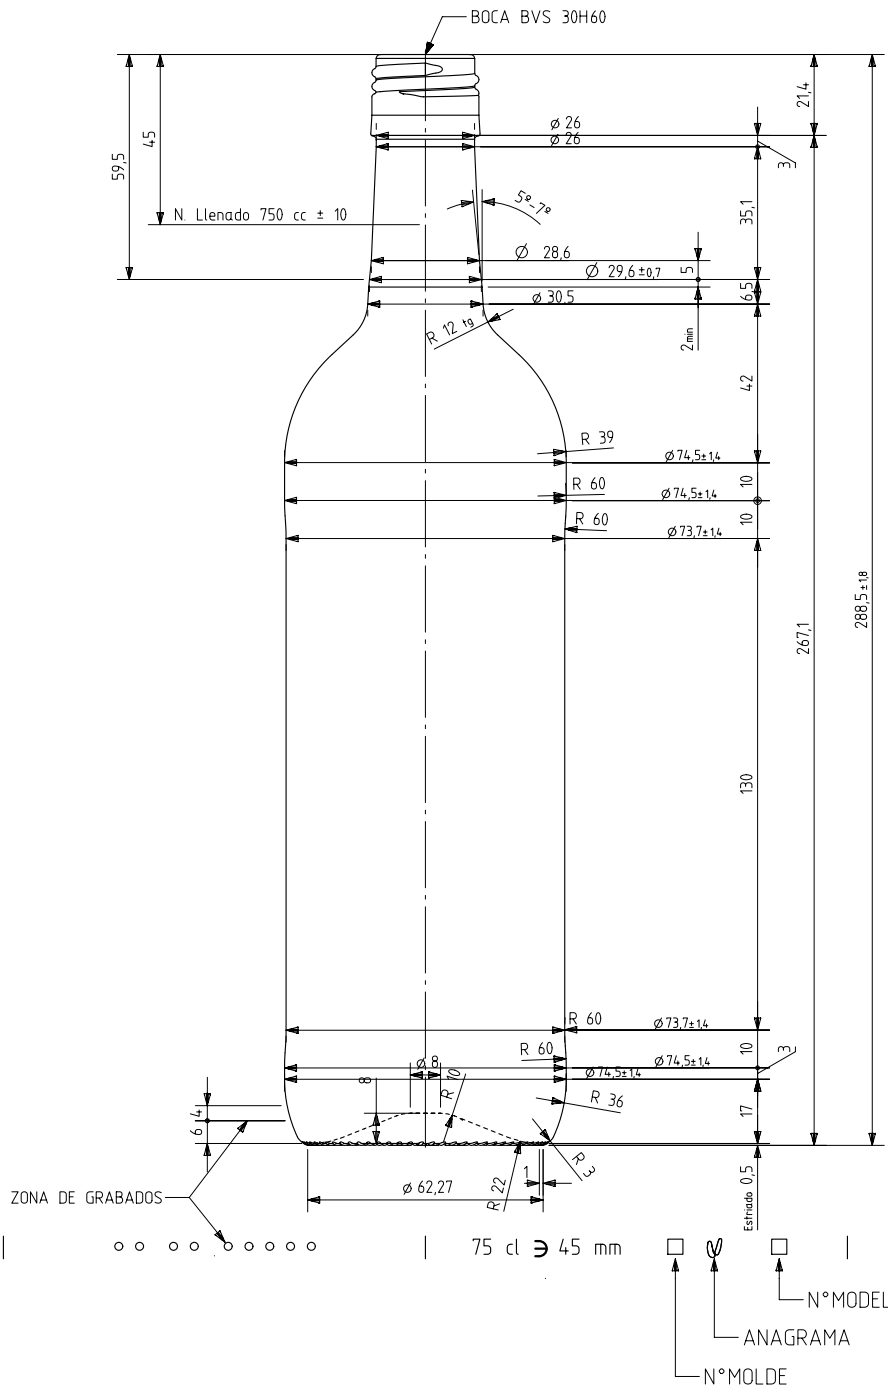

## Caractéristiques du produit

<b>Code</b>	1141/477
<b>Capacité</b>	750 ml
<b>Bague</b>	BVS 30 H
<b>Couleurs</b>	<input type="radio"/> <input checked="" type="radio"/>
<b>Poids</b>	360 gr
<b>Hauteur totale</b>	288.50 mm
<b>Diamètre</b>	74.50 mm
<b>Palette</b>	1.624 Unités

VISTA DEL FONDO

vidrala

				Peso aprox 360 gr	Dibujado E. Albaizar
5	Cambio de Boca 476 a 477	04-05-16	JAU	Capacidad n. llenado 750 cc± 10 a 45 mm	Conforme
4	Modificación de perfil.	09-08-10	AMC	Capacidad a verter: 765 cc± aprox	Fecha: 10-03-09
3	Se modifica cuello	19-01-10	JRA	Recipiente medida SI	Escalas: 1/1 N°Plano: 6862-5
2	Se pasa a boca H60	15-09-09	JOJ	Resistencia choque térmico: 42 °C	BORDELESA VIVA BVS 75 CL
1	Se reduce la altura 1 mm	24-07-09	JOJ	Cámara expansión: 2,0 %	
Ref	Modificación	Fecha	Firma	Carbonatación: 0,0 Vol CO2 máx	Conforme cliente
Este plano es propiedad de Vidrala y no puede ser reproducido ni comunicado sin nuestro permiso. Las cotas no toleradas son aproximadas (5,3%).				Angulo de volcado: 16,0 °	Firma
					Fecha
					Modelo: 114 1/4 77
					Anula: 6862-4 CAD: 6862-5.prt