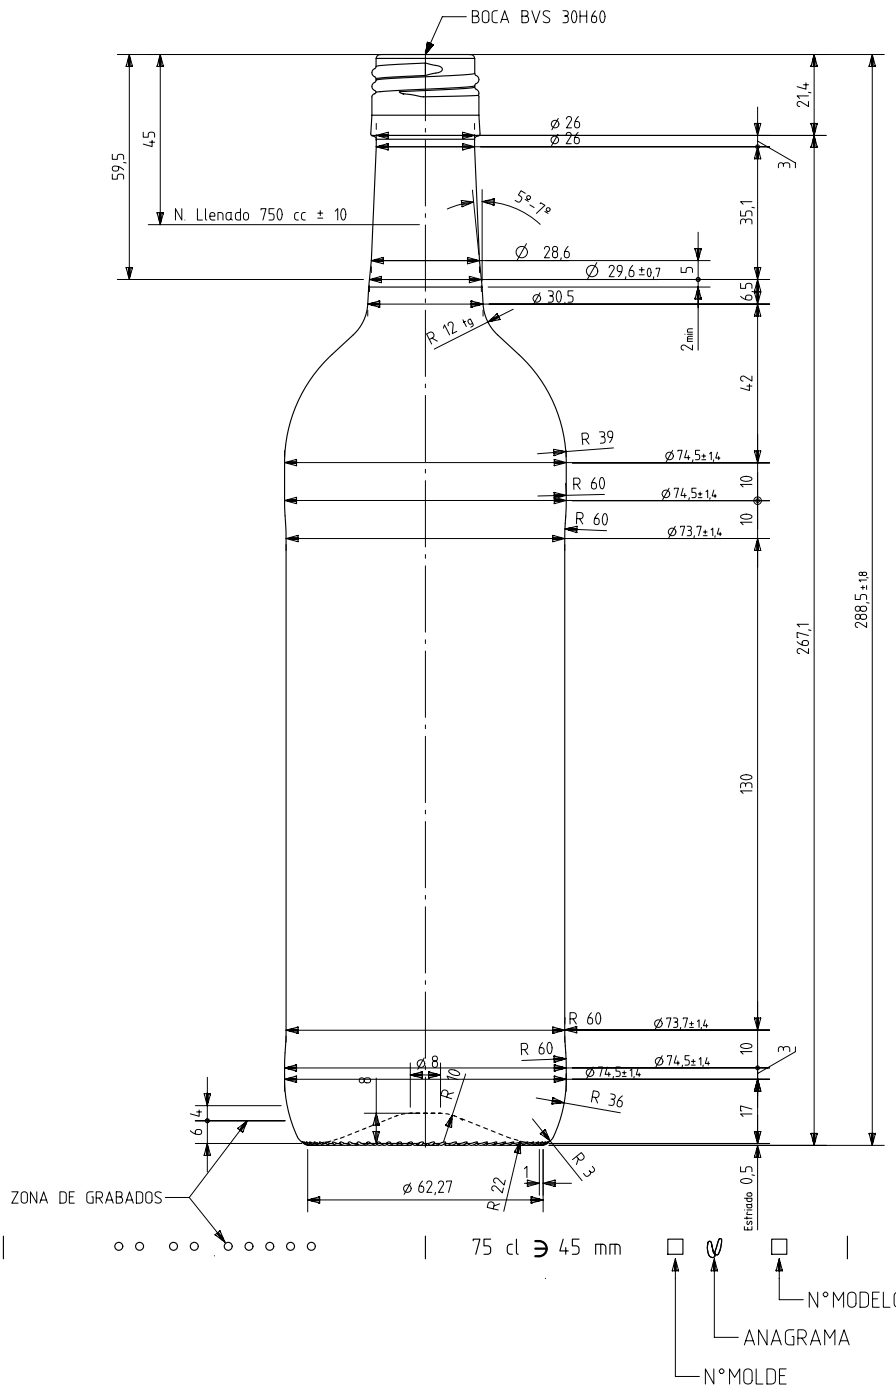

BD VIVA NATURA 75 CL BVS

Caractéristiques du produit

Code	1141/477
Capacité	750 ml
Bague	BVS 30 H
Couleurs	<input type="radio"/> <input checked="" type="radio"/>
Poids	360 gr
Hauteur totale	288.50 mm
Diamètre	74.50 mm
Palette	1.624 Unités

VISTA DEL FONDO

vidrala

				Peso aprox 360 gr	Dibujado E. Albaizar
5	Cambio de Boca 476 a 477	04-05-16	JAU	Capacidad n. llenado 750 cc± 10 a 45 mm	Conforme
4	Modificación de perfil.	09-08-10	AMC	Capacidad a verter: 765 cc± aprox	Fecha: 10-03-09
3	Se modifica cuello	19-01-10	JRA	Recipiente medida SI	Escalas: 1/1 N°Plano: 6862-5
2	Se pasa a boca H60	15-09-09	JOJ	Resistencia choque térmico: 42 °C	BORDELESA VIVA BVS 75 CL
1	Se reduce la altura 1 mm	24-07-09	JOJ	Cámara expansión: 2,0 %	
Ref	Modificación	Fecha	Firma	Carbonatación: 0,0 Vol CO2 máx	Conforme cliente
Este plano es propiedad de Vidrala y no puede ser reproducido ni comunicado sin nuestro permiso. Las cotas no toleradas son aproximadas (5,3%).				Angulo de volcado: 16,0 °	Firma
					Fecha
					Modelo: 114 1/4 77
					Anula: 6862-4 CAD: 6862-5prt