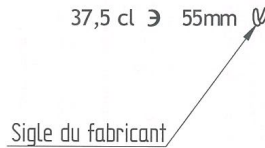

BG ASTRE 37,5 CL

Características del producto:

Código	4524/242
Capacidad	375 ml
Boca	CORCHO CETIE
Colores	
Peso	365 gr
Altura total	246.50 mm
Diámetro	66.00 mm

Bague : Plate unique CE.T.I.E.

Vue du fond

		Poids approx.: 365 gr	Dessiné: A. Meunier	vidrala
		Capacité niveau remplissage: 375 cc \pm 7,5 à 55 mm	Accord:	
		Capacité Ras-bord: 392 cc \pm approx.	Date: 27-03-08	
		Réceptacle mesure:	Echelle: 1:1	N° Plan: 9524-1
		Résistance choc thermique: 42 °C	Bourgogne 37,5cl Bague : Plate unique CE.T.I.E.	
1		Changé le niveau de remplissage de 50 à 55		
Ref	Modification	Date	sign.	Annulé: 9524 Rempl: -
<small>Ce plan est la propriété de VIDRALA et ne peut être reproduit ni communiqué sans autorisation. Les cotés non toléranciés sont approximatifs.</small>		Observations		
		Angle de chute:		