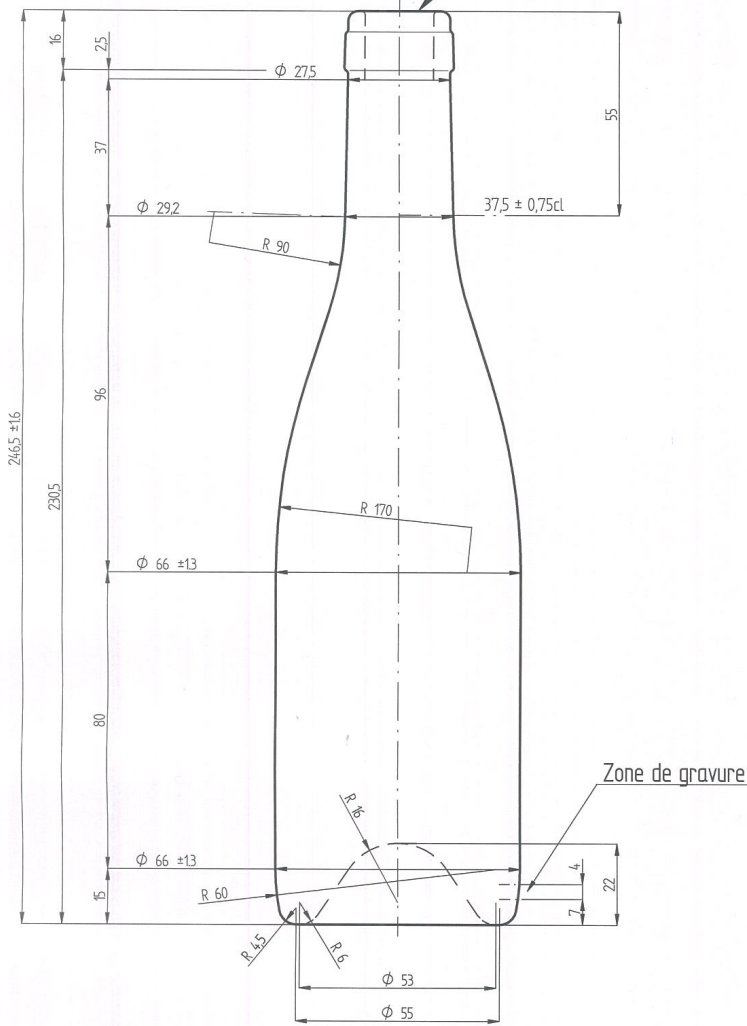

BG ASTRE 37,5 CL

Características del producto:

Código	4524/242
Capacidad	375 ml
Boca	CORCHO CETIE
Colores	
Peso	365 gr
Altura total	246.50 mm
Diámetro	66.00 mm

Bague : Plate unique CE.T.I.E.

Vue du fond

		Poids approx.: 365 gr	Dessiné: A. Meunier	vidrala
		Capacité niveau remplissage: 375 cc \pm 7,5 à 55 mm	Accord:	
		Capacité Ras-bord: 392 cc \pm approx.	Date: 27-03-08	
		Réceptacle mesure:	Echelle: 1:1	N° Plan: 9524-1
		Résistance choc thermique: 42 °C	Bourgogne 37,5cl Bague : Plate unique CE.T.I.E.	
1		Changé le niveau de remplissage de 50 à 55		
Ref	Modification	Date	sign.	Annulé: 9524 Rempl: -
<small>Ce plan est la propriété de VIDRALA et ne peut être reproduit ni communiqué sans autorisation. Les cotés non toléranciés sont approximatifs.</small>		Observations		
		Angle de chute:		