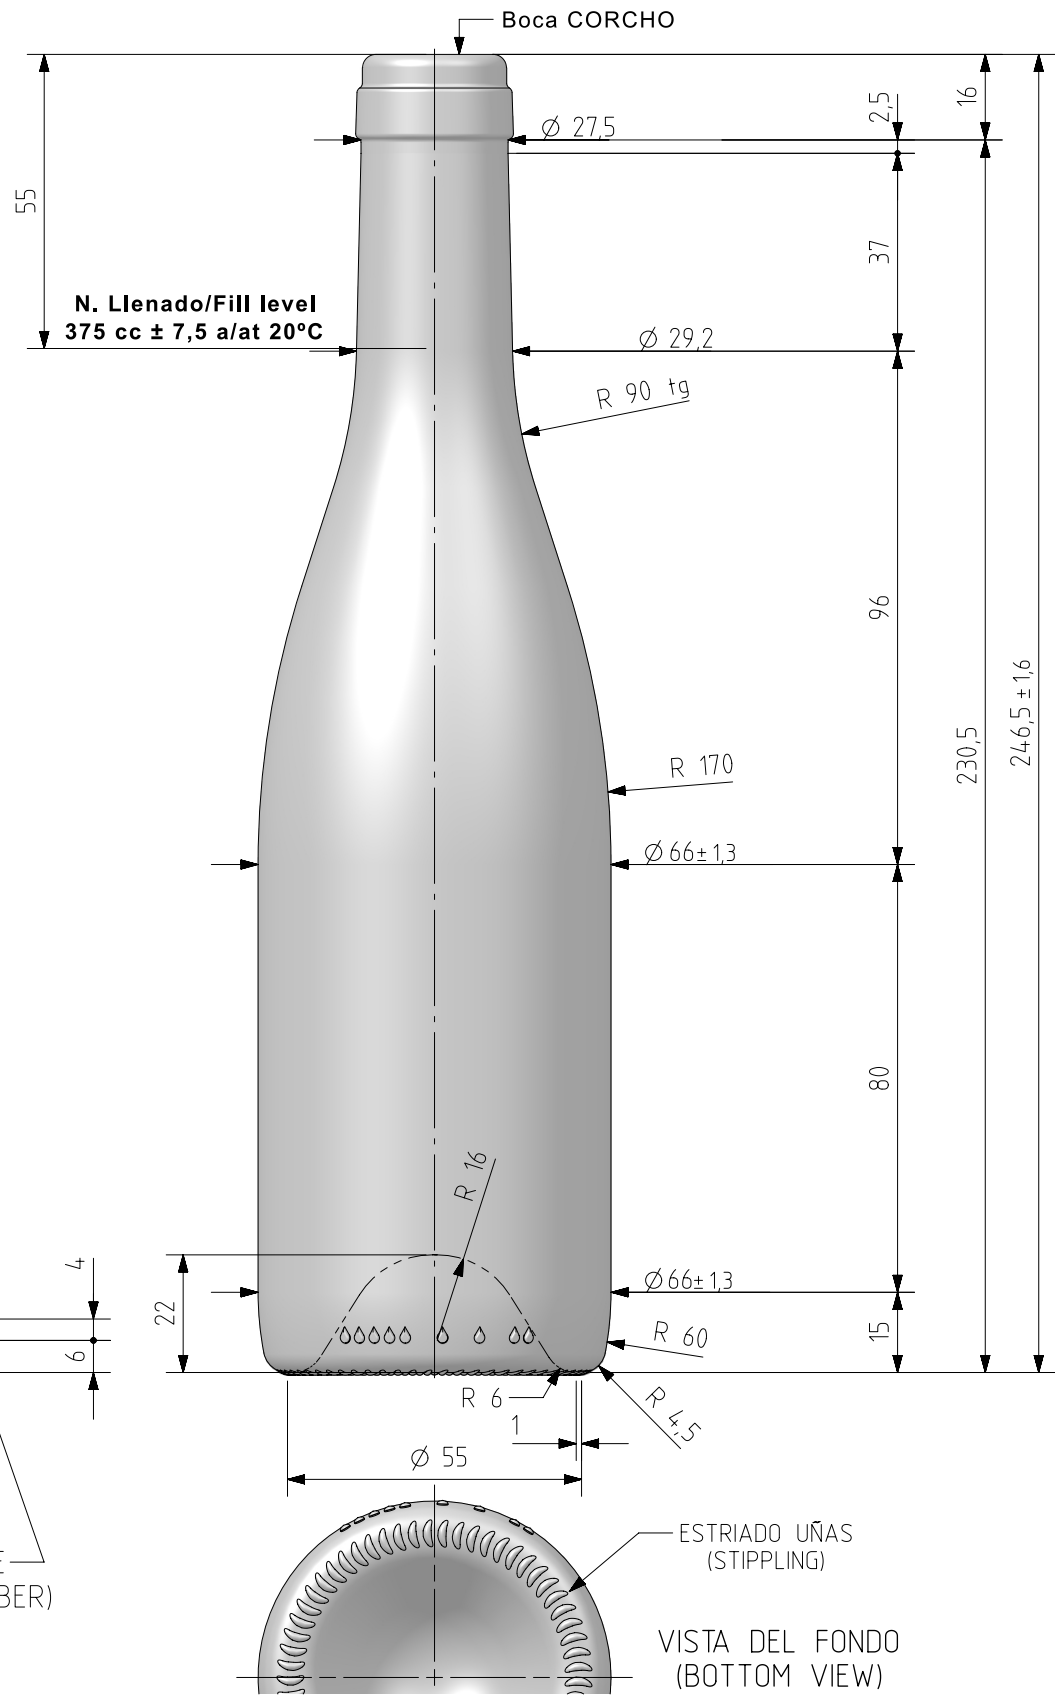

Las cotas no toleradas son aproximadas

Specifications are based on tolerances dimensions only. Do not scale drawing copyright

Not to be copied in whole or part without written permission from VIDRALA

All dimensions are in millimeters

2	Actualización de dibujo a último std.	27-01-22	ALR
Rev	Modificación / Modification	Fecha/Date	Firma/Sign
Peso aprox / Weight approx		365	gr
Capacidad N. llenado / Fillpoint Capacity		375 cc ± 7,5	a 55 mm
Capacidad a verter / Brimfull Capacity		392 cc ± aprox	
Cámara expansión / Vacuity		4,5 %	17 cc
Recipiente medida / Meas cap		SI	
Angulo de volcado / Tilt angle		18°	
Carbonatación / Gas vol		0,0	Vol.CO2 máx
Presión larga duración/Long term pressure:		0,00 Bar Max	Páster NO
Resistencia. choque térmico / Thermal Shock Max:		42 °C	

Rev	Modificación / Modification	Fecha/Date	Firma/Sign
		Product Design Office www.vidrala.com	
Dibujado / Des : A.L.R.		CAD:	9524-2.prt
Fecha / Date. 27-01-22		Anula / Annuls:	9524-1
Escala / Scale: 1:1		N°Plano: Drawing N°:	9524-2
Retornable / Refillable NO		63,5%	
Modelo: Code: 4524/242		BOURGOGNE 37,5 cl.