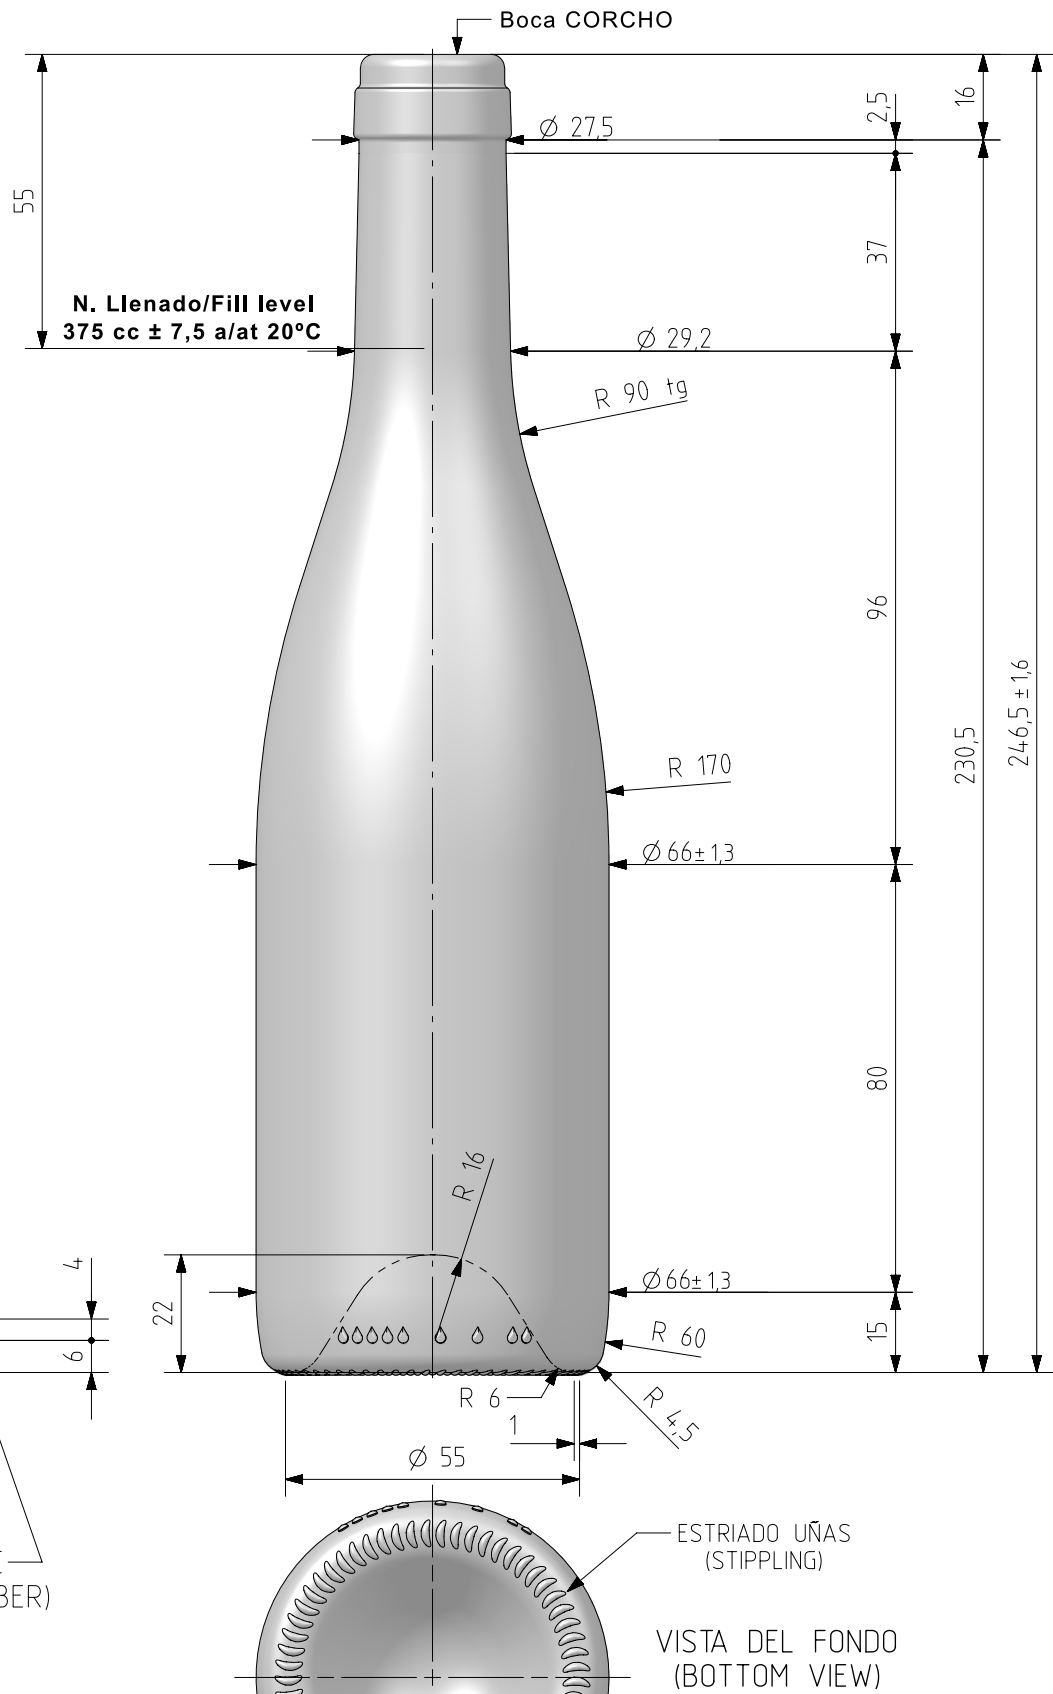

Las cotas no toleradas son aproximadas

Specifications are based on tolerances dimensions only. Do not scale drawing copyright

All dimensions are in millimeters

2	Actualización de dibujo a último std.	27-01-22	ALR
Rev	Modificación / Modification	Fecha/Date	Firma/Sign
Peso aprox / Weight approx		365	gr
Capacidad N. llenado / Fillpoint Capacity		375 cc ± 7,5	a 55 mm
Capacidad a verter / Brimfull Capacity		392 cc ± aprox	
Cámara expansión / Vacuity		4,5 %	17 cc
Recipiente medida / Meas cap		SI	
Angulo de volcado / Tilt angle		18°	
Carbonatación / Gas vol		0,0	Vol.CO2 máx
Presión larga duración/Long term pressure:		0,00 Bar Max	Páster NO
Resistencia. choque térmico / Thermal Shock Max:		42 °C	

Rev	Modificación / Modification	Fecha/Date	Firma/Sign
Dibujado / Des : A.L.R.		CAD:	9524-2.prt
Fecha / Date. 27-01-22		Anula / Annuls:	9524-1
Escala / Scale: 1:1		N° Plano: Drawing N°:	9524-2
Retornable / Refillable NO		63,5%	
Modelo: Code: 4524/242		BOURGOGNE 37,5 cl.	

vidrala

Product Design Office
www.vidrala.com