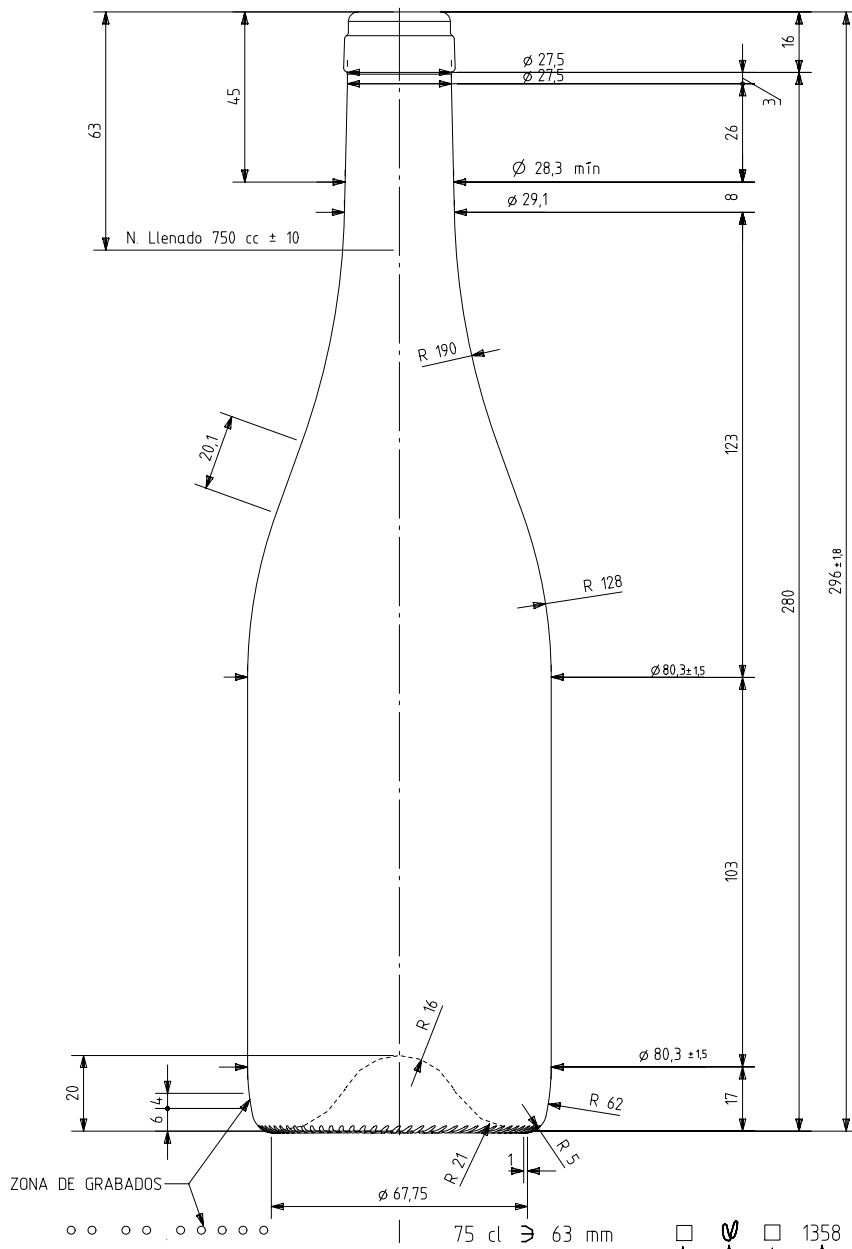

## Caratteristiche del prodotto

<b>Codice</b>	1358/242
<b>Capacità</b>	750 ml
<b>Imboccatura</b>	CORCHO CETIE
<b>Colori</b>	
<b>Peso</b>	395 gr
<b>Altezza Totale</b>	296.00 mm
<b>Diametro</b>	80.30 mm
<b>Pallet</b>	1.407 Unità

VISTA DEL FONDO

ANAGRAMA  
 1358 AÑO FABRICACIÓN  
 N° MOLDE  
 N° MODELO

				Peso aprox 395 gr	Dibujado: J. Ochoa
				Capacidad n. llenado: 750 cc ± 10 a 63,0mm	Fecha: 09-09-10
				Capacidad a verter: 770,0 cc ± aprox	Escala: 1/1
				Recipiente medida SI	N° Plano: 6954-4
4	Modif. grabados de fondo al talon	21-11-11	JAU	Resistencia choque térmico: 42 °C	Anula: 6954-3 CAD: 6954-4.pr
3	Se cambia denominación	20-12-10	AEA	Cámara expansión: 2,7 %	RETORNABLE NO
2	Cambio en perfil	22-10-10	JOJ	Presión max. larga duración 0	Modelo: 1358/242
1	Cambia D y hombro	20-10-10	AEA	Carbonatación: 0,0 Vol.CO2 máx	
Ref	Modificación	Fecha	Firma	Angulo de volcado: 18,5 °	
<small>Este plano es propiedad de Vidrala y no puede ser reproducido ni copiado sin nuestro permiso. Las cotas no toleradas son aproximadas (0,7%).</small>					

**vidrala**

BG NOVA 75 CL.