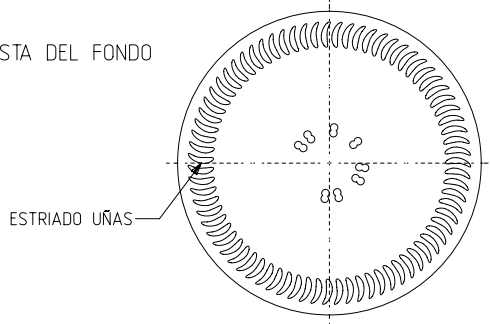

## Caratteristiche del prodotto

<b>Codice</b>	1358/242
<b>Capacità</b>	750 ml
<b>Imboccatura</b>	CORCHO CETIE
<b>Colori</b>	
<b>Peso</b>	395 gr
<b>Altezza Totale</b>	296.00 mm
<b>Diametro</b>	80.30 mm
<b>Pallet</b>	1.407 Unità

VISTA DEL FONDO

ANAGRAMA  
 1358 AÑO FABRICACIÓN  
 N° MOLDE  
 N° MODELO

				Peso aprox 395 gr	Dibujado: J. Ochoa
				Capacidad n. llenado: 750 cc ± 10 a 63,0mm	Fecha: 09-09-10
				Capacidad a verter: 770,0 cc ± aprox	Escala: 1/1
				Recipiente medida SI	N° Plano: 6954-4
4	Modif. grabados de fondo al talon	21-11-11	JAU	Resistencia choque térmico: 42 °C	Anula: 6954-3 CAD: 6954-4.pr
3	Se cambia denominación	20-12-10	AEA	Cámara expansión: 2,7 %	RETORNABLE NO
2	Cambio en perfil	22-10-10	JOJ	Presión max. larga duración 0	Modelo: 1358/242
1	Cambia D y hombro	20-10-10	AEA	Carbonatación: 0,0 Vol.CO2 máx	
Ref	Modificación	Fecha	Firma	Angulo de volcado: 18,5 °	
<small>Este plano es propiedad de Vidrala y no puede ser reproducido ni copiado sin nuestro permiso. Las cotas no toleradas son aproximadas (0,7%).</small>					