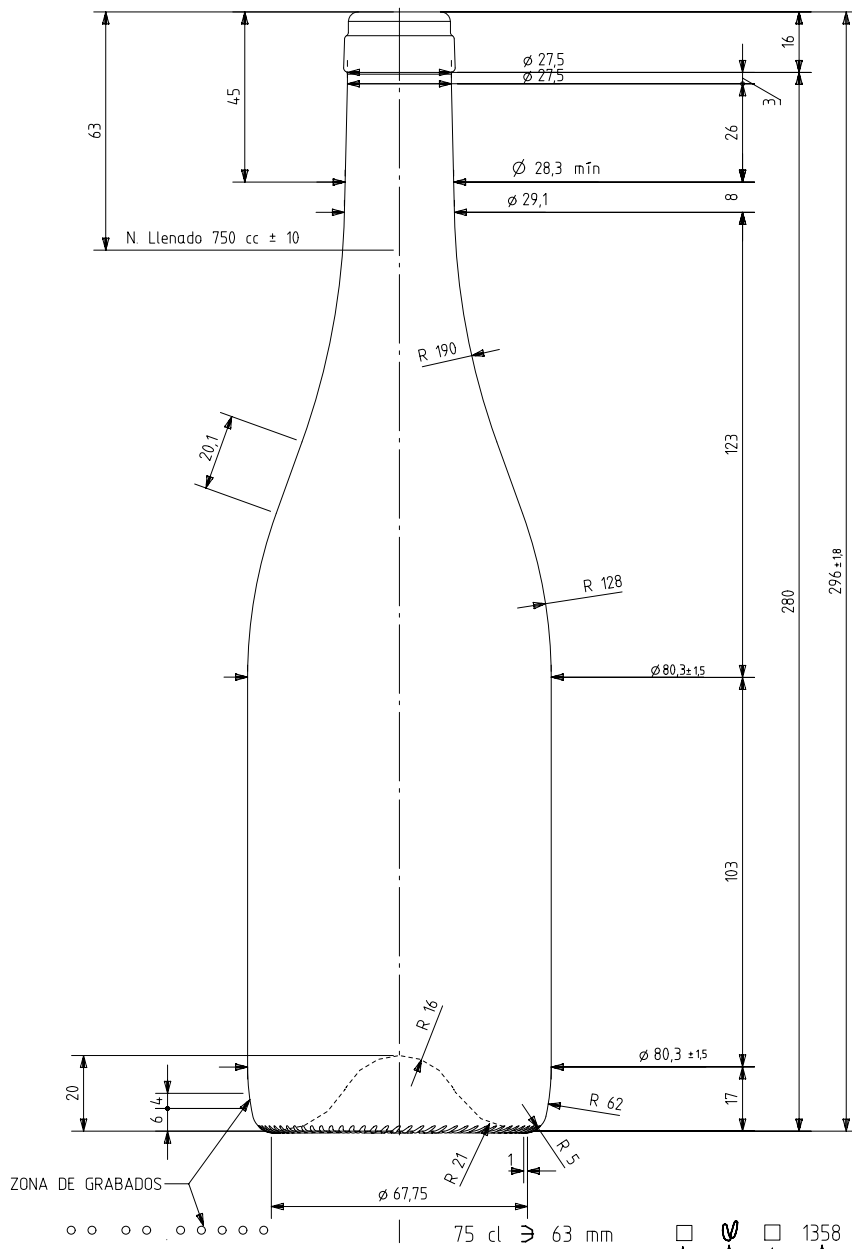

BG NOVA NATURA 75 CL

Caractéristiques du produit

Code	1358/242
Capacité	750 ml
Bague	CORCHO CETIE
Couleurs	
Poids	395 gr
Hauteur totale	296.00 mm
Diamètre	80.30 mm
Palette	1.407 Unités

ANAGRAMA
 1358 AÑO FABRICACIÓN
 N° MOLDE
 N° MODELO

VISTA DEL FONDO

				Peso aprox 395 gr	Dibujado: J. Ochoa
				Capacidad n. llenado: 750 cc ± 10 a 63,0mm	Fecha: 09-09-10
				Capacidad a verter: 770,0 cc ± aprox	Escala: 1/1
				Recipiente medida SI	N° Plano: 6954-4
4	Modif. grabados de fondo al talon	21-11-11	JAU	Resistencia choque térmico: 42 °C	Anula: 6954-3 CAD: 6954-4.pr
3	Se cambia denominación	20-12-10	AEA	Cámara expansión: 2,7 %	RETORNABLE NO
2	Cambio en perfil	22-10-10	JOJ	Presión max. larga duración 0	Modelo: 1358/242
1	Cambia D y hombro	20-10-10	AEA	Carbonatación: 0,0 Vol.CO2 máx	
Ref	Modificación	Fecha	Firma	Angulo de volcado: 18,5 °	
<small>Este plano es propiedad de Vidrala y no puede ser reproducido ni copiado sin nuestro permiso. Las cotas no toleradas son aproximadas (0,7%).</small>					

vidrala

BG NOVA 75 CL.