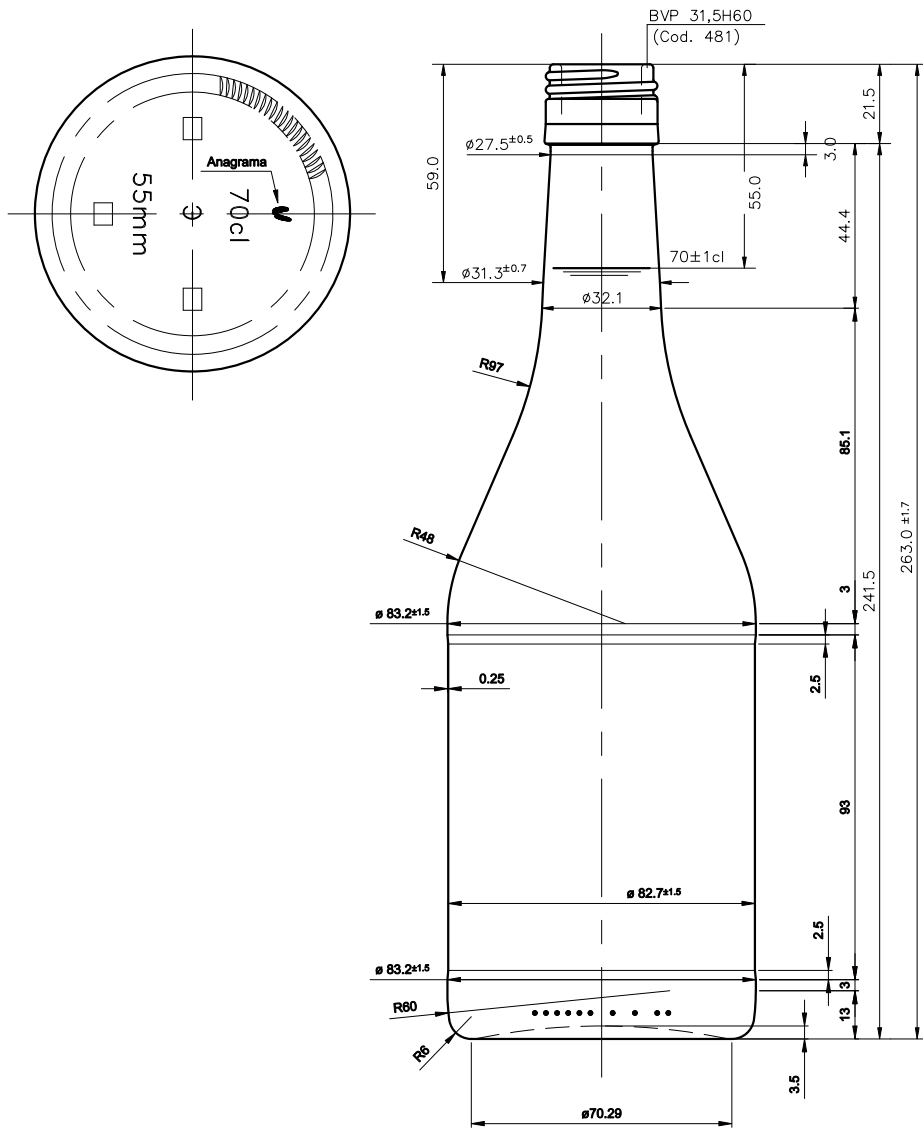

1 Quai du Président Wilson,
33130 Bordeaux, Francia
Tel. +33 5 56 20 59 89
commercial.france@vidrala.com

BRANDY 70 CL

Caratteristiche del prodotto

Codice	1488/481
Capacità	700 ml
Imboccatura	BVP 31,5 H
Colori	
Peso	390 gr
Altezza Totale	263.00 mm
Diametro	83.20 mm
Pallet	1.232 Unitá

				Peso aprox.: 390 gr	Dibujado:	
				Capacidad n. llenado: 700 cc ± 10 a 55 mm	Conforme:	
				Capacidad a vender: 715 cc ± APROX	Fecha: 14-07-99	
				Recipiente medida: SI	Escala: 1:1	Nº Plano: 9127-A
				Resistencia choque térmico: 42 °C	BRANDY 70 cl	
				Cámara expansión: %		
A	Boca ref. 445 pasa a 481 y anagrama	04-05-09	JAU	Carbonatación: Vol. CO ₂ máx	Conforme Cliente	Modelo: 1488/481
Ref	Modificación	Fecha	Firma	Ángulo de volcado: °	Fecha	Firma
<small>Este plano es propiedad de Vidrala y no puede ser reproducido ni copiado sin previa autorización. Las cotas no tolerancias son aproximadas.</small>				Observaciones:	ANULA: 9127-1	CAD: 9127-A