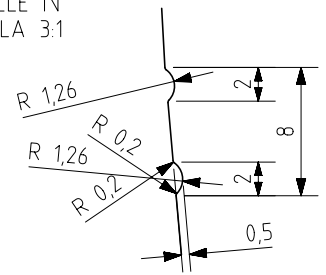

DETALLE N
ESCALA 3:1