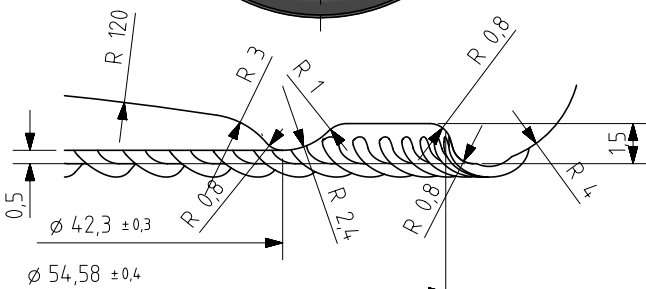

ESTRIADO UÑAS

SECTION R-R