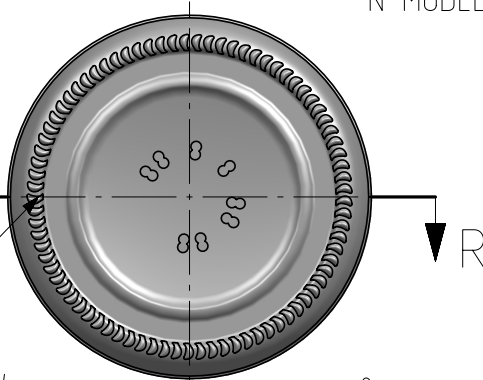

ZONA DE GRABADOS

N° MOLDE
ANAGRAMA
AÑO FABRICACIÓN
N° MODELO

VISTA DEL FONDO