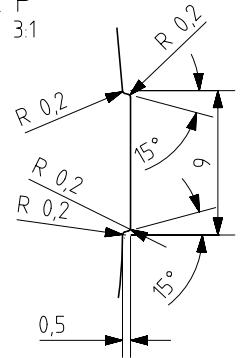

DETALLE P
ESCALA 3:1