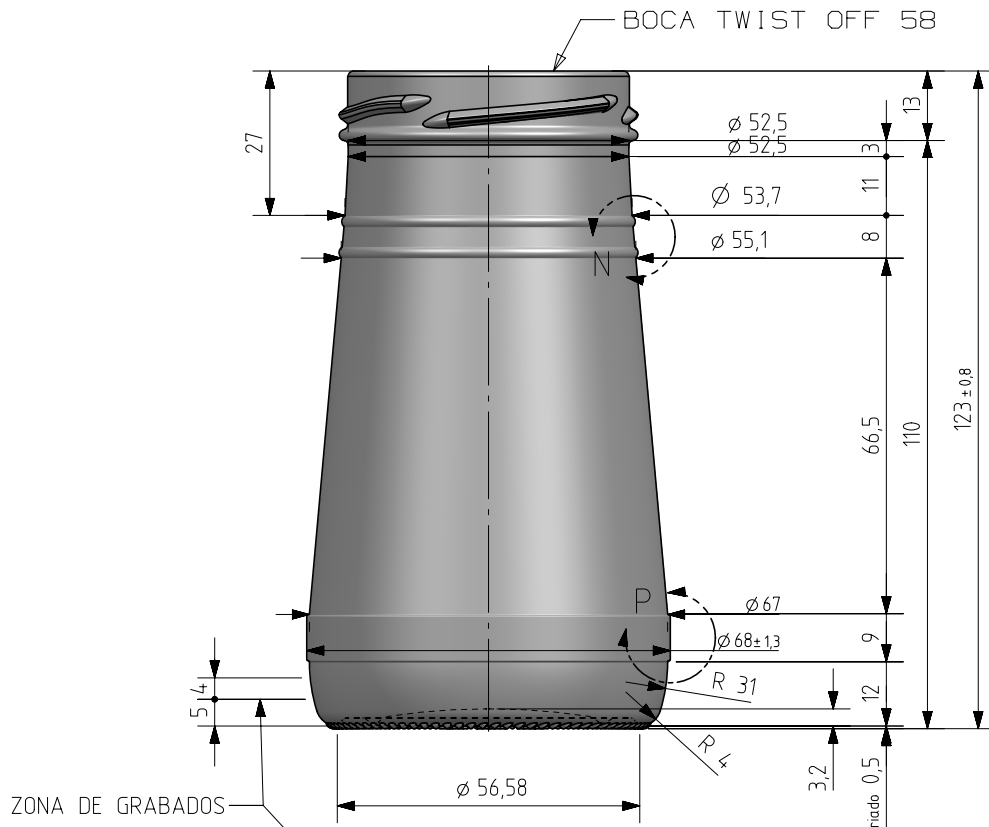

ZONA DE GRABADOS

N° MOLDE
ANAGRAMA
AÑO FABRICACIÓN
N° MODELO

ESTRIADO UÑAS

Las cotas no toleradas son aproximadas.

Not to be copied in whole or part without written permission from VIDRALA

All dimensions are in millimeters

1	Renombrada boca 521 como 085	29-11-17	JAU
Rev	Modificación / Modification	Fecha/Date	Firma/Sign
Peso aprox / Weight approx		170	gr
Capacidad N. llenado / Fillpoint Capacity		275	cc± 6 a ,0 mm
Capacidad a verter / Brimfull Capacity		275,0	cc± 6
Cámara expansión / Vacuity		,0	% 0 cc
Recipiente medida / Meas cap		NO	
Angulo de volcado / Tilt angle		33,5 °	
Carbonatación / Gas vol		0,0	Vol.CO2 máx
Presión larga duración/Long term pressure:		0,00	Bar Max Páster SI
Resistencia: choque térmico / Thermal Shock Max:		42 °C	

		Product Design Office www.vidrala.com	
Dibujado / Des : J. Ochoa		CAD: 7205-1prt	
Fecha / Date: 05-12-13		Anula / Annuls: 7205	
Escala / Escala: 1:1		N° Plano: 7205-1	
Retornable / Refillable: NO		Drawing N°: 62,1%	
Modelo: 2225/085		BUCKET 275 ml