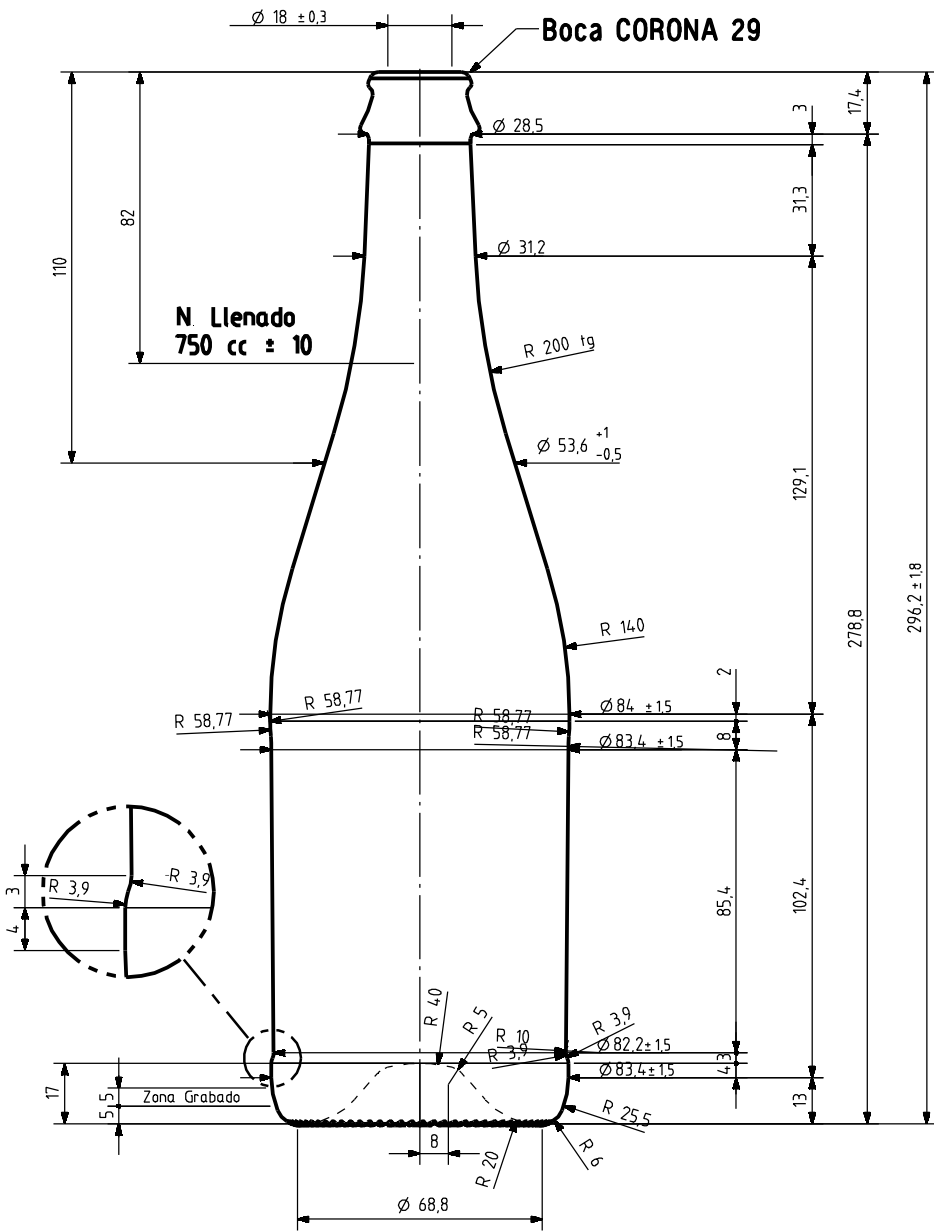

1 Quai du Président Wilson,
33130 Bordeaux, Francia
Tel. +33 5 56 20 59 89
commercial.france@vidrala.com

CUVE CLOSE NATURA 75 CL

Caratteristiche del prodotto

Codice	2600/123
Capacità	750 ml
Imboccatura	CORONA 29 GRANVAS
Colori	
Peso	570 gr
Altezza Totale	296.20 mm
Diametro	84.00 mm
Pallet	1.225 Unità

CÓDIGO MOLDE

N°MOLDE

VISTA DEL FONDO

			Peso aprox 570 gr	Dibujado: ALR	vidrala
			Capacidad n. llenado: 750 cc ± 10 a 82 mm	Conforme:	
			Capacidad a verter: 780 cc ± aprox	Fecha: 24-08-10	
			Recipiente medida SI	Escala: 1/1	N°Plano: 8376-4
			Resistencia choque térmico: 42 °C	CUVE CLOSE NATURA 75 cl	
			Cámara expansión: 4,0 %		
			Carbonatación: 4,5 Vol.CO2 máx	Conforme cliente:	Modelo: 2600/123
			Angulo de volcado: 19,7 °	Firma:	Anula: 8376-3 CAD: 8376-4.prl
<small>Este plano es propiedad de Vidrala y no puede ser reproducido ni comunicado sin nuestro permiso. Los datos no tolerados son aproximados: 99,3%</small>			<small>Observaciones:</small>		