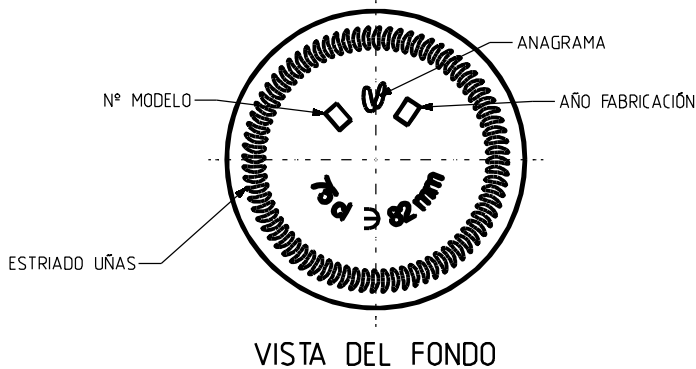

1 Quai du Président Wilson,
33130 Bordeaux, Francia
Tel. +33 5 56 20 59 89
commercial.france@vidrala.com

CUVE CLOSE NATURA 75 CL

Caratteristiche del prodotto

Codice	2600/123
Capacità	750 ml
Imboccatura	CORONA 29 GRANVAS
Colori	
Peso	570 gr
Altezza Totale	296.20 mm
Diametro	84.00 mm
Pallet	1.225 Unità

CÓDIGO MOLDE

N°MOLDE

VISTA DEL FONDO

			Peso aprox 570 gr	Dibujado: ALR	vidrala
			Capacidad n. llenado: 750 cc ± 10 a 82 mm	Conforme:	
			Capacidad a verter: 780 cc ± aprox	Fecha: 24-08-10	
			Recipiente medida SI	Escala: 1/1	N°Plano: 8376-4
			Resistencia choque térmico: 42 °C	CUVE CLOSE NATURA 75 cl	
			Cámara expansión: 4,0 %		
			Carbonatación: 4,5 Vol.CO2 máx	Conforme cliente:	Modelo: 2600/123
			Angulo de volcado: 19,7 °	Firma:	Anula: 8376-3 CAD: 8376-4.prl
<small>Este plano es propiedad de Vidrala y no puede ser reproducido ni comunicado sin nuestro permiso. Los datos no tolerados son aproximados: 99,3%</small>			<small>Observaciones:</small>		