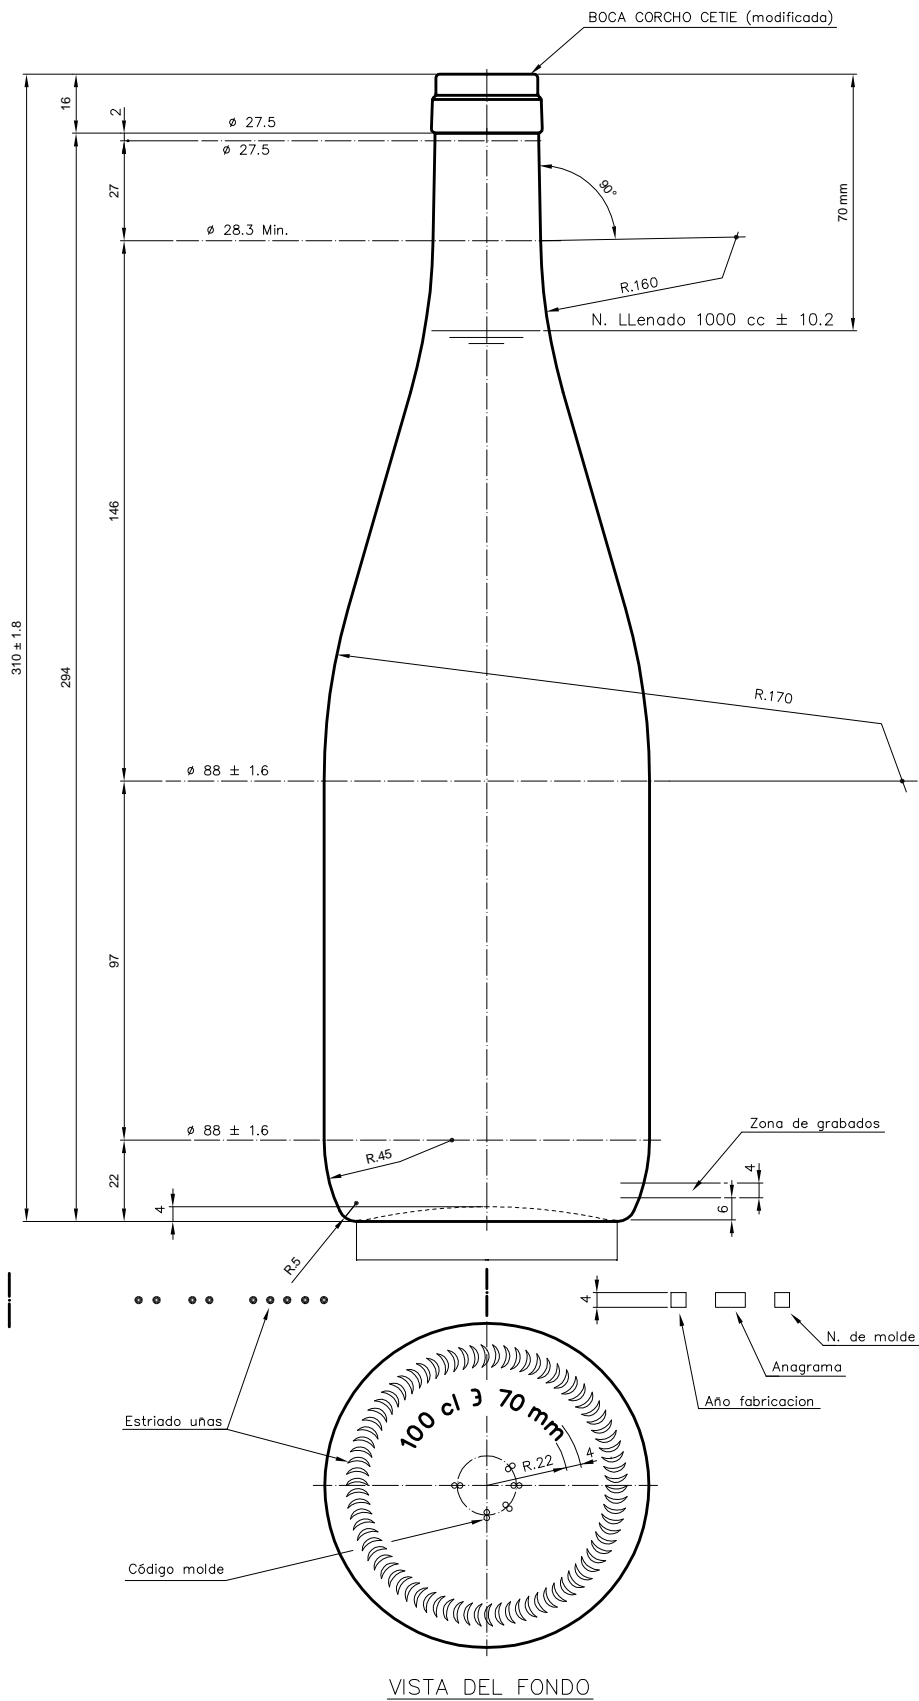

EUROPA 1 L

Caractéristiques du produit

Code	1064/242
Capacité	1000 ml
Bague	CORCHO CETIE
Couleurs	
Poids	400 gr
Hauteur totale	310.00 mm
Diamètre	88.00 mm
Palette	1.000 Unités

VISTA DEL FONDO

vidrala

				Peso aprox.: 400 gr	Dibujado: J. Ochoa
				Capacidad n. llenado: 1000 cc ± 10.2 a 70 mm	Conforme:
				Capacidad a verter: 1023 cc ± APROX	Fecha: 31-01-05
				Recipiente medida: SI	Escalas: 1:1
				Resistencia choque térmico: 42 °C	Nº Plano: 5747-11
				Cámara expansión: %	EUROPA 1 L
11	Cambio de modelo de boca	31-01-05	Ochoa	Carbonatación: Vol. CO ₂ máx	
Ref	Modificación	Fecha	Firma	Conforme Cliente	Modelo: 064/242
				Ángulo de volcado: °	ANULA: 5747-10 CAD: 5747-11P