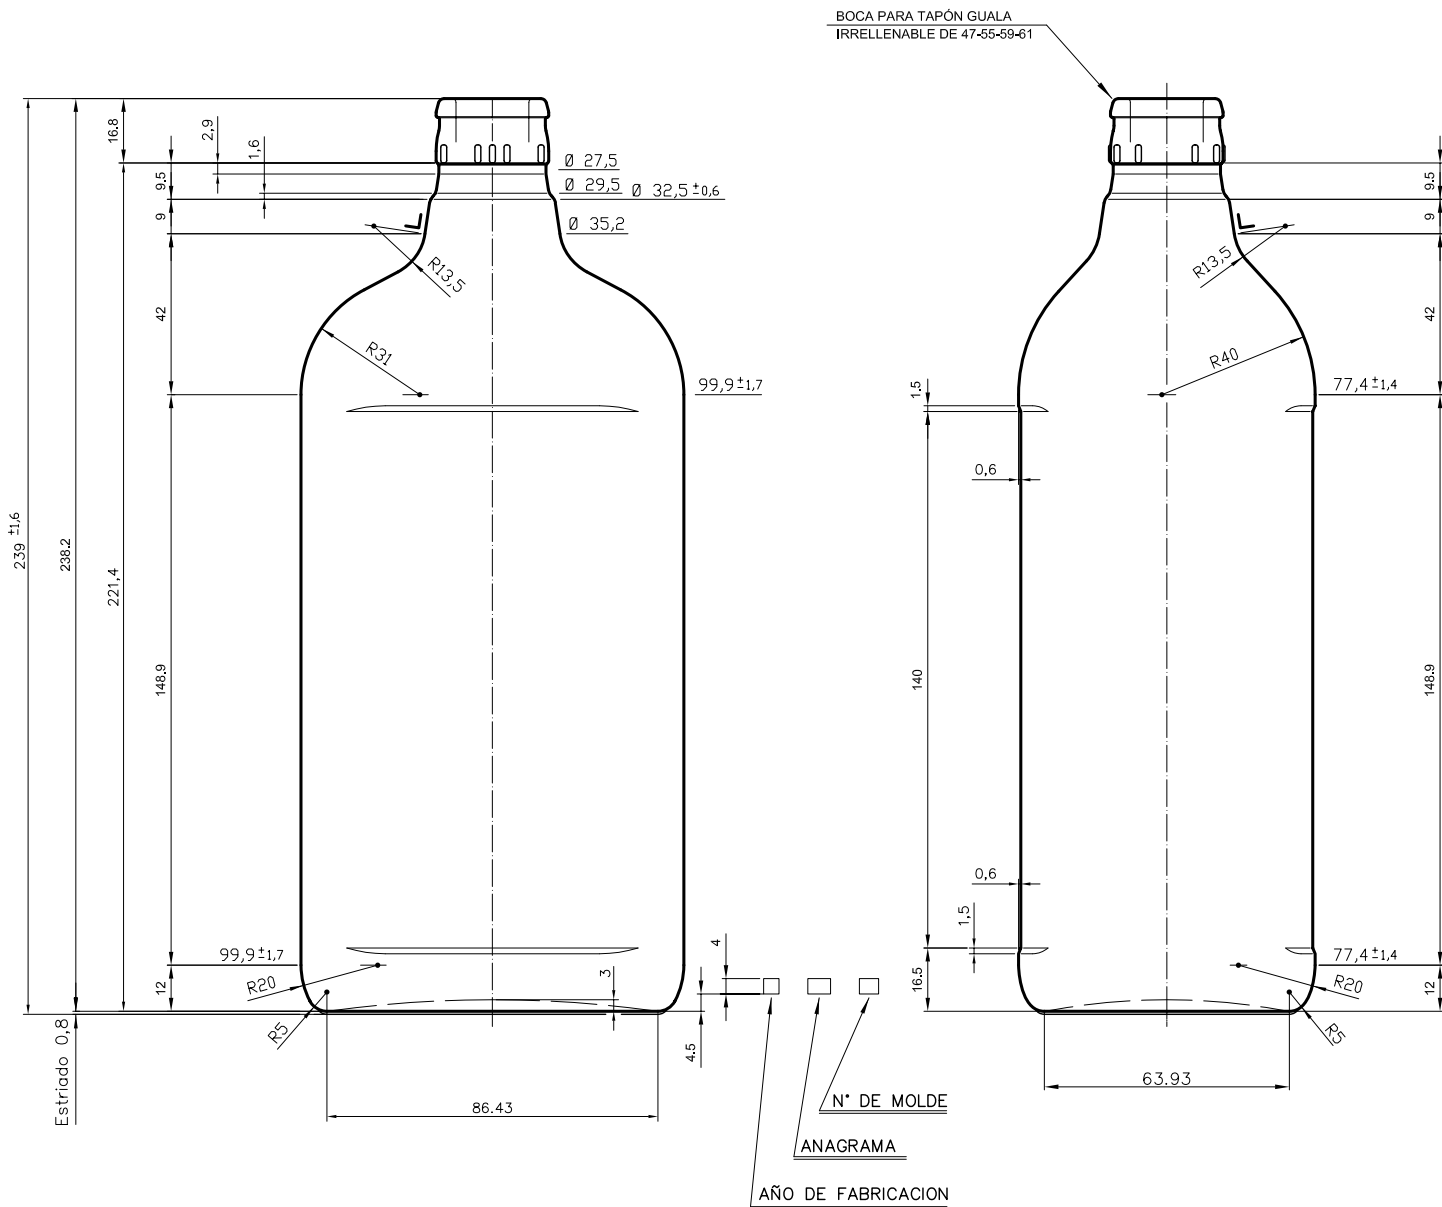

Barrio Munegazo 22
01400 Llodio (Alava)
Tel. 946719710
comercial@vidrala.com

GIN 1 L

Product characteristics

Code	1738/610
Capacity	1000 ml
Colours	<input type="radio"/>
Weight	565 gr
Overall height	239.00 mm
Diameter	99.90 mm
Palet	1.200 units

MARCAS DE FABRICA

ESTRIADO BARRETAS

CODIGO MOLDE

VISTA DEL FONDO

				Peso aprox.: 565 gr	Dibujado: Ormazabal
				Capacidad n. llenado: cc ± a mm	Conforme:
				Capacidad a verter: 1025 cc ± 10,3	Fecha: 15-06-92
				Recplente medida: NO	Escala: 1:1
				Resistencia choque térmico: 42 °C	Nº Plano: 5933-5
				Cámara expansión: %	GINEBRA 1 L STD.
5	Actualización del código/cambio cód. de boca	05-12-07	JUL	Carbonatación: Vol. CO ₂ máx	
Ref	Modificación	Fecha	Firma	Ángulo de volcado: °	Conforme Cliente Fecha Firma
Este dibujo es propiedad de Vidrala y no puede ser reproducido ni comercializado sin su autorización. Los datos no numerados son aproximados.				Modelo: 1738/610	AMJLA: 5933-4 CAD: 5933-5