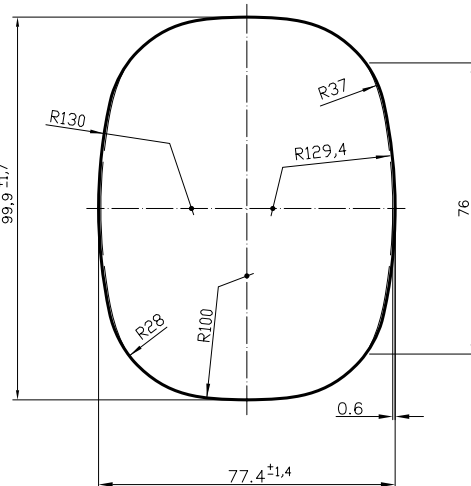

Barrio Munegazo 22
01400 Llodio (Alava)
Tel. 946719710
comercial@vidrala.com

GIN 1 L

Product characteristics

Code	1738/610
Capacity	1000 ml
Colours	<input type="radio"/>
Weight	565 gr
Overall height	239.00 mm
Diameter	99.90 mm
Palet	1.200 units

MARCAS DE FABRICA

ESTRIADO BARRETAS

CODIGO MOLDE

VISTA DEL FONDO

				Peso aprox.: 565 gr	Dibujado: Ormazabal
				Capacidad n. llenado: cc ± a mm	Conforme:
				Capacidad a verter: 1025 cc ± 10,3	Fecha: 15-06-92
				Recplente medida: NO	Escala: 1:1
				Resistencia choque térmico: 42 °C	Nº Plano: 5933-5
				Cámara expansión: %	GINEBRA 1 L STD.
5	Actualización del código/cambio cód. de boca	05-12-07	JUL	Carbonatación: Vol. CO ₂ máx	
Ref	Modificación	Fecha	Firma	Ángulo de volcado: °	Conforme Cliente Fecha Firma
Este dibujo es propiedad de Vidrala y no puede ser reproducido ni comercializado sin su autorización. Los datos no numerados son aproximados.				Modelo: 1738/610	AMJLA: 5933-4 CAD: 5933-5