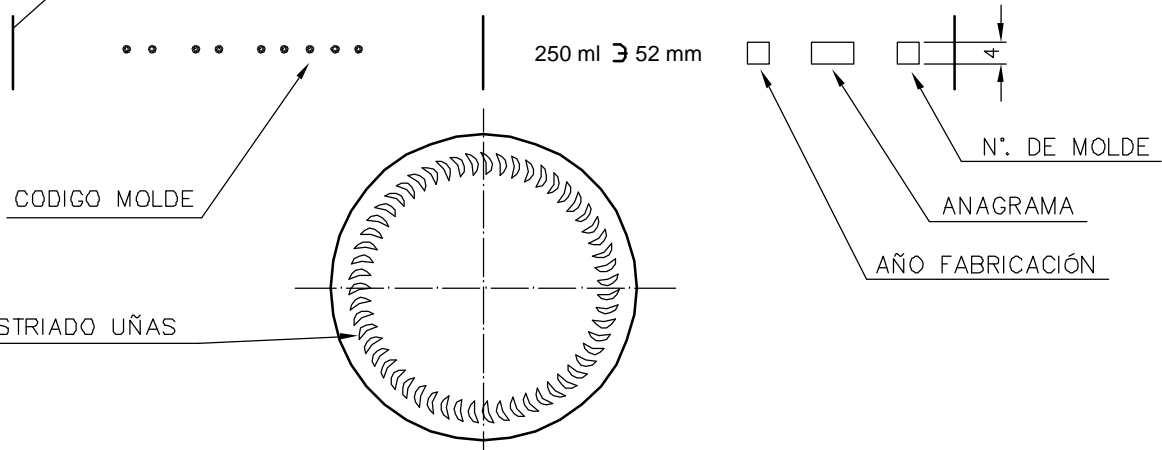

LONG NECK 25 CL

Caractéristiques du produit

Code	1193/101
Capacité	250 ml
Bague	CORONA 26 BAJA
Couleurs	
Poids	210 gr
Hauteur totale	207.10 mm
Diamètre	57.00 mm
Palette	3.600 Unités

VISTA DEL FONDO

				Peso aprox.: 210 gr	Dibujado: E. Albaizar	vidrala
				Capacidad n. llenado: 250 cc ± 6 a 52mm	Conforme:	
				Capacidad a verter: 268 cc ± APROX	Fecha: 13-11-05	
				Recipiente medida: SI	Escalas: 1:1	
				Resistencia choque térmico: 42 °C	LONG NECK 25 cl	
				Cámara expansión: 7.2 %		
Ref	Modificación	Fecha	Firma	Carbonatación: 3 Vol. CO ₂ máx	Conforme Cliente Fecha Firma	Modelo: 193/101
Este plano es propiedad de Vidrala y no puede ser reproducido ni comunicado sin previa autorización. Las cotas no toleradas son aproximadas.				Observaciones:	Ángulo de volcado: °	ANULA: MD05197 CAD: 6621