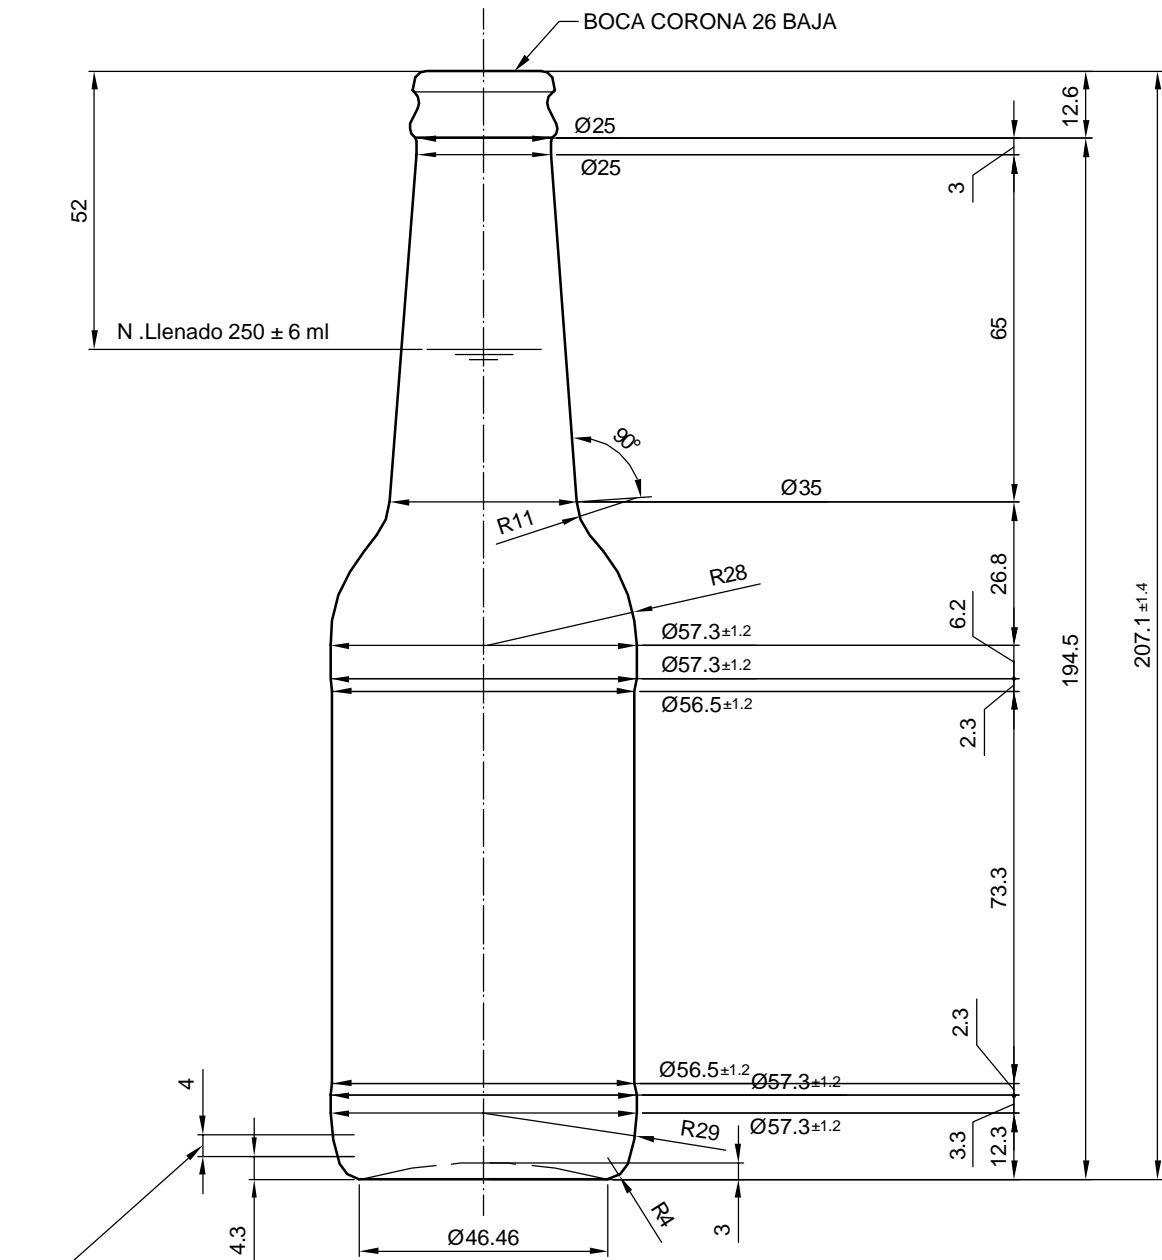

LONG NECK 25 CL

Caractéristiques du produit

Code	1193/101
Capacité	250 ml
Bague	CORONA 26 BAJA
Couleurs	
Poids	210 gr
Hauteur totale	207.10 mm
Diamètre	57.00 mm
Palette	3.600 Unités

VISTA DEL FONDO

				Peso aprox.: 210 gr	Dibujado: E. Albaizar	vidrala
				Capacidad n. llenado: 250 cc ± 6 a 52mm	Conforme:	
				Capacidad a verter: 268 cc ± APROX	Fecha: 13-11-05	
				Recipiente medida: SI	Escalas: 1:1	
				Resistencia choque térmico: 42 °C	LONG NECK 25 cl	
				Cámara expansión: 7.2 %		
Ref	Modificación	Fecha	Firma	Carbonatación: 3 Vol. CO ₂ máx	Conforme Cliente Fecha Firma	Modelo: 193/101
Este plano es propiedad de Vidrala y no puede ser reproducido ni comunicado sin previa autorización. Las cotas no toleradas son aproximadas.				Observaciones:	Ángulo de volcado: °	ANULA: MD05197 CAD: 6621