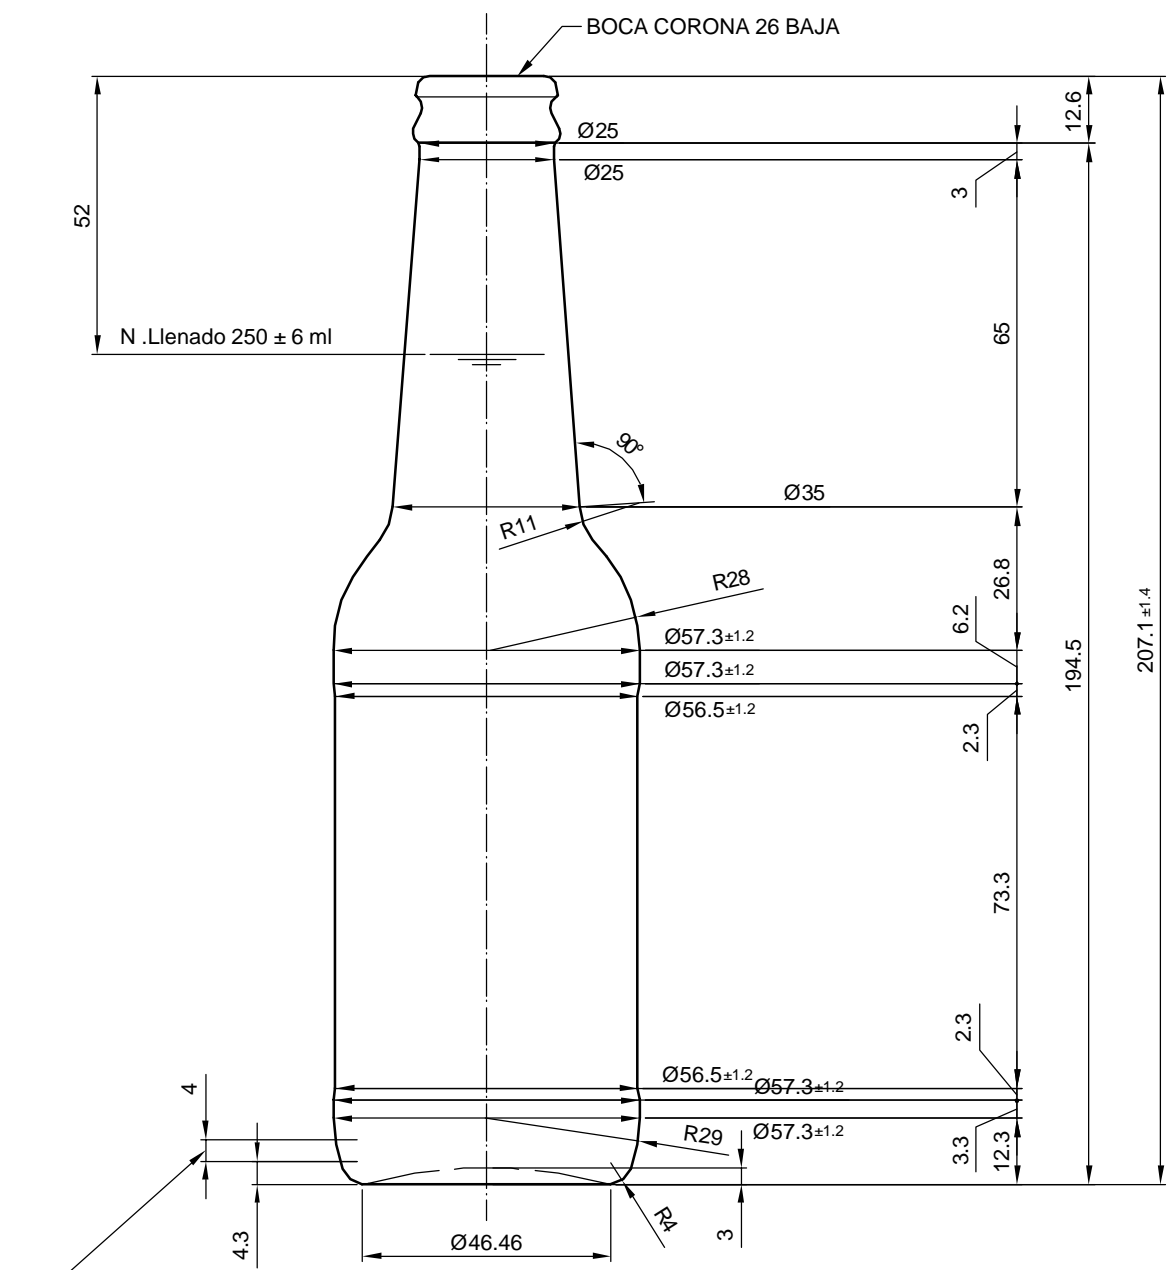

LONG NECK 25 CL

Características del producto:

Código	1193/101
Capacidad	250 ml
Boca	CORONA 26 BAJA
Colores	
Peso	210 gr
Altura total	207.10 mm
Diámetro	57.00 mm
Palé	3.600 unidades

VISTA DEL FONDO

				Peso aprox.: 210 gr	Dibujado: E. Albaizar	vidrala
				Capacidad n. llenado: 250 cc ± 6 a 52mm	Conforme:	
				Capacidad a verter: 268 cc ± APROX	Fecha: 13-11-05	
				Recipiente medida: SI	Escalas: 1:1	Nº Plano: 6621
				Resistencia choque térmico: 42 °C	LONG NECK 25 cl	
				Cámara expansión: 7.2 %		
Ref	Modificación	Fecha	Firma	Carbonatación: 3 Vol. CO ₂ máx	Conforme Cliente Fecha Firma	Modelo: 193/101
Este plano es propiedad de Vidrala y no puede ser reproducido ni comunicado sin previa autorización. Las cotas no toleradas son aproximadas.				Observaciones:	Ángulo de volcado: °	ANULA: MD05197 CAD: 6621