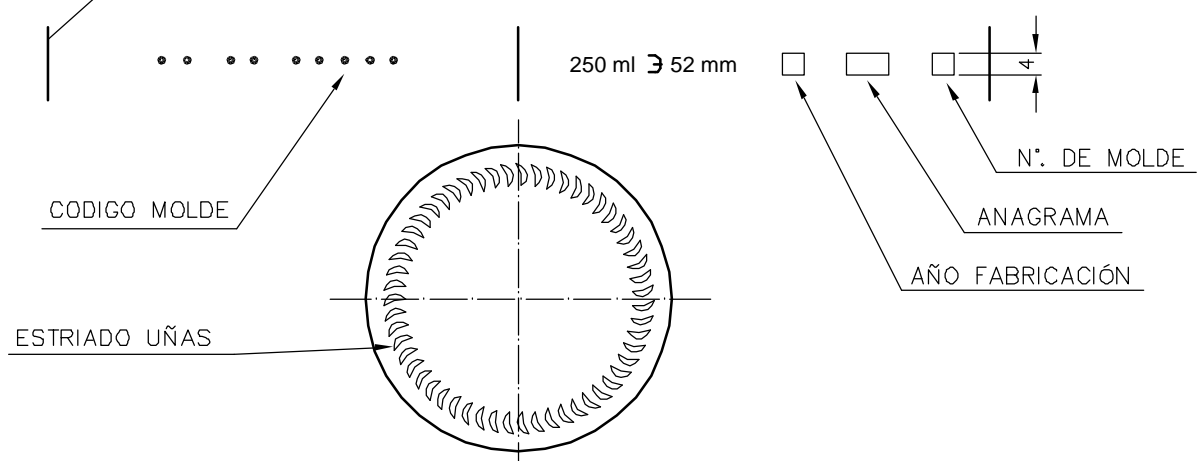

LONG NECK 25 CL

Características del producto:

Código	1193/101
Capacidad	250 ml
Boca	CORONA 26 BAJA
Colores	
Peso	210 gr
Altura total	207.10 mm
Diámetro	57.00 mm
Palé	3.600 unidades

VISTA DEL FONDO

				Peso aprox.: 210 gr	Dibujado: E. Albaizar	vidrala
				Capacidad n. llenado: 250 cc ± 6 a 52mm	Conforme:	
				Capacidad a verter: 268 cc ± APROX	Fecha: 13-11-05	
				Recipiente medida: SI	Escalas: 1:1	Nº Plano: 6621
				Resistencia choque térmico: 42 °C	LONG NECK 25 cl	
				Cámara expansión: 7.2 %		
Ref	Modificación	Fecha	Firma	Carbonatación: 3 Vol. CO ₂ máx	Conforme Cliente Fecha Firma	Modelo: 193/101
Este plano es propiedad de Vidrala y no puede ser reproducido ni comunicado sin previa autorización. Las cotas no toleradas son aproximadas.				Observaciones:	Ángulo de volcado: °	ANULA: MD05197 CAD: 6621