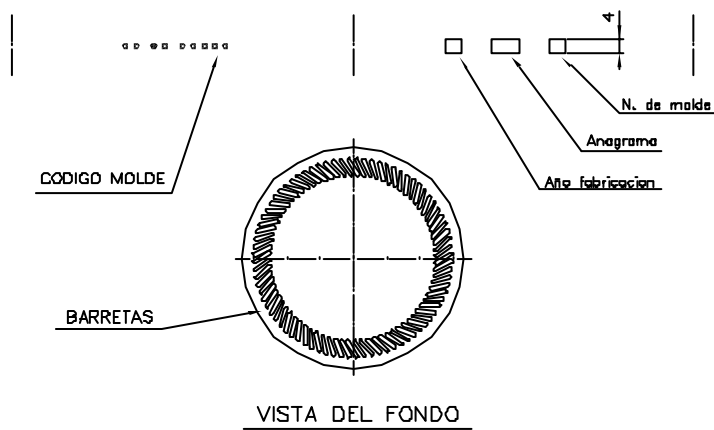

1 Quai du Président Wilson,
33130 Bordeaux, Francia
Tel. +33 5 56 20 59 89
commercial.france@vidrala.com

LONG NECK 33 CL

Caratteristiche del prodotto

Codice	1530/101
Capacità	330 ml
Imboccatura	CORONA 26 BAJA
Colori	<input type="checkbox"/>
Peso	230 gr
Altezza Totale	229.00 mm
Diametro	59.80 mm
Pallet	3.330 Unitá

				Peso aprox.: 230 gr	Dibujado: Ormazabal
				Capacidad n. llenado: cc ± a mm	Conforme:
				Capacidad a vender: 348 cc ± 7	Fecha: 16-01-97
				Recipiente medida: NO	Escala: 1:1 N° Plano: 6144-4
				Resistencia choque térmico: 42 °C	
				Cámara expansión: %	LONG NECK 33 cl
1	Se cambia el modelo de la boca, antes era 101	28-06-05	J.U.L.L.	Carbonatación: 3 Vol. CO ₂ máx	Conforme Cliente
Ref	Modificación	Fecha	Firma	Ángulo de volcado: °	Fecha Firma
					Modelo: 530/101
					6144-3 6144-4