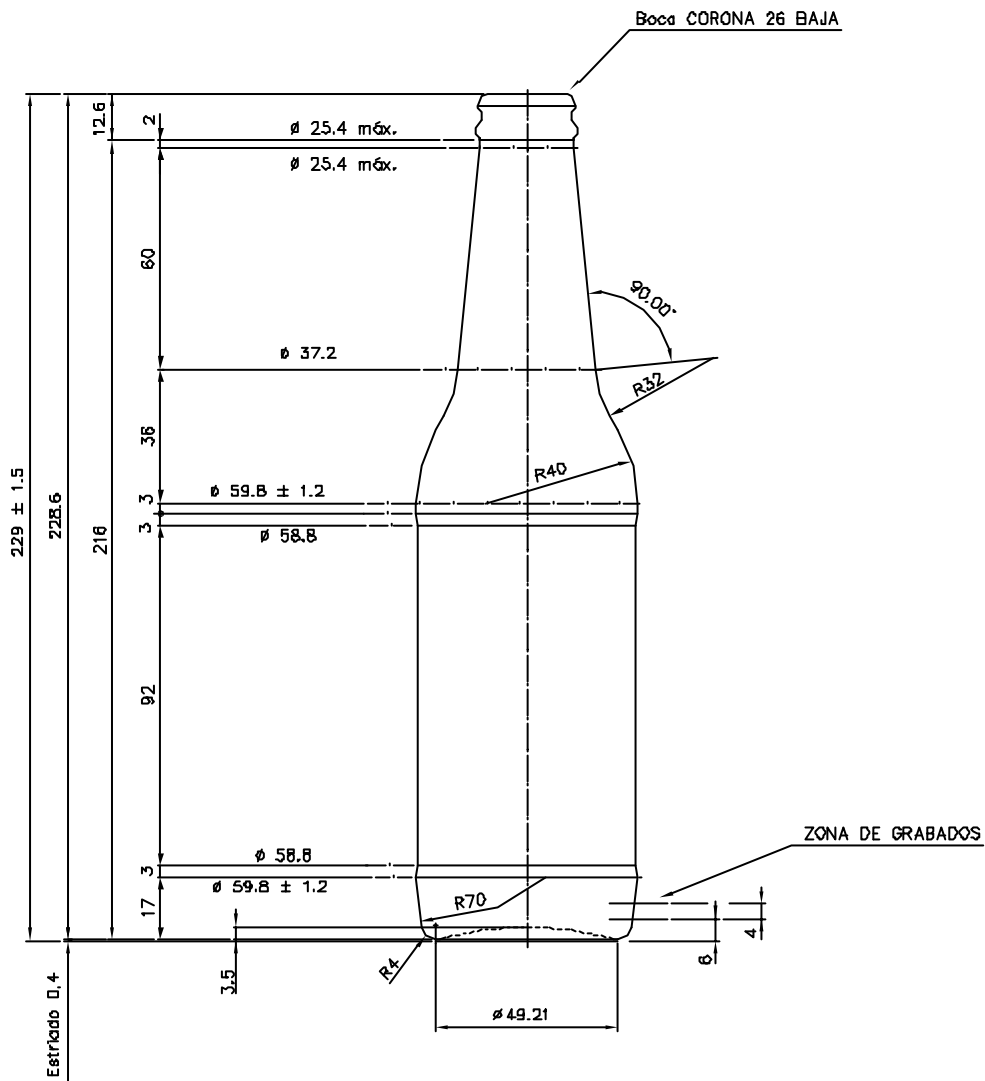

1 Quai du Président Wilson,
33130 Bordeaux, Francia
Tel. +33 5 56 20 59 89
commercial.france@vidrala.com

LONG NECK 33 CL

Caratteristiche del prodotto

Codice	1530/101
Capacità	330 ml
Imboccatura	CORONA 26 BAJA
Colori	<input type="checkbox"/>
Peso	230 gr
Altezza Totale	229.00 mm
Diametro	59.80 mm
Pallet	3.330 Unitá

				Peso aprox.: 230 gr	Dibujado: Ormazabal
				Capacidad n. llenado: cc ± a mm	Conforme:
				Capacidad a vender: 348 cc ± 7	Fecha: 16-01-97
				Recipiente medida: NO	Escala: 1:1 N° Plano: 6144-4
				Resistencia choque térmico: 42 °C	
				Cámara expansión: %	LONG NECK 33 cl
1	Se cambia el modelo de la boca, antes era 101	28-06-05	J.U.L.L.	Carbonatación: 3 Vol. CO ₂ máx	Conforme Cliente
Ref	Modificación	Fecha	Firma	Ángulo de volcado: °	Fecha Firma
					Modelo: 530/101
					6144-3 6144-4