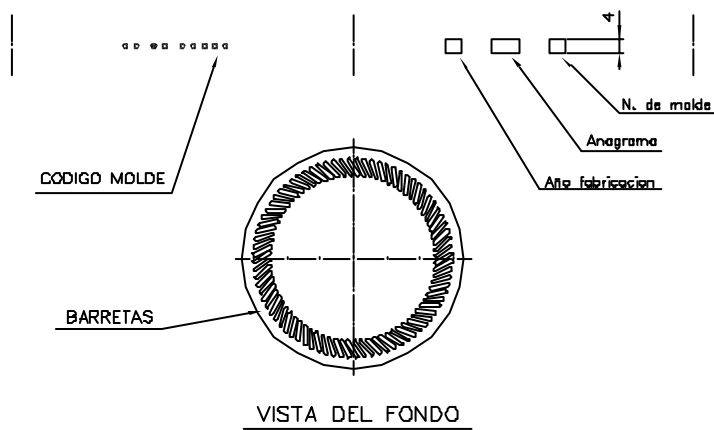

LONG NECK 33 CL

Caractéristiques du produit

Code	1530/101
Capacité	330 ml
Bague	CORONA 26 BAJA
Couleurs	<input type="radio"/>
Poids	230 gr
Hauteur totale	229.00 mm
Diamètre	59.80 mm
Palette	3.330 Unités

				Peso aprox.: 230 gr	Dibujado: Ormazabal
				Capacidad n. llenado: cc ± a mm	Conforme:
				Capacidad a vender: 348 cc ± 7	Fecha: 16-01-97
				Recipiente medida: NO	Escala: 1:1 N° Plano: 6144-4
				Resistencia choque térmico: 42 °C	
				Cámara expansión: %	LONG NECK 33 cl
1	Se cambia el modelo de la boca, antes era 101	28-06-05	J.U.L.L.	Carbonatación: 3 Vol. CO ₂ máx	Conforme Cliente
Ref	Modificación	Fecha	Firma	Ángulo de volcado: °	Fecha Firma
					Modelo: 530/101
					6144-3 6144-4