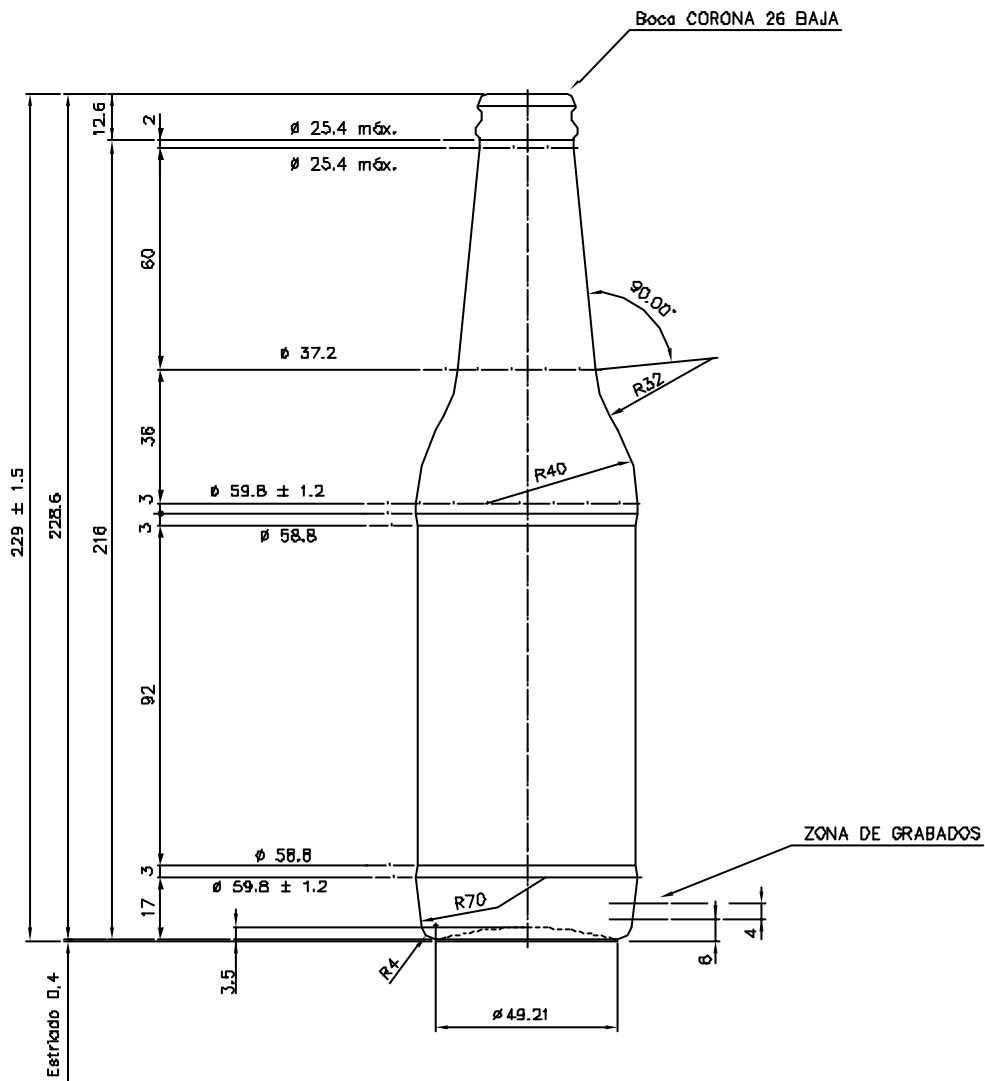

LONG NECK 33 CL

Caractéristiques du produit

Code	1530/101
Capacité	330 ml
Bague	CORONA 26 BAJA
Couleurs	<input type="radio"/>
Poids	230 gr
Hauteur totale	229.00 mm
Diamètre	59.80 mm
Palette	3.330 Unités

				Peso aprox.: 230 gr	Dibujado: Ormazabal
				Capacidad n. llenado: cc ± a mm	Conforme:
				Capacidad a vender: 348 cc ± 7	Fecha: 16-01-97
				Recipiente medida: NO	Escala: 1:1 N° Plano: 6144-4
				Resistencia choque térmico: 42 °C	
				Cámara expansión: %	LONG NECK 33 cl
1	Se cambia el modelo de la boca, antes era 101	28-06-05	J.U.L.L.	Carbonatación: 3 Vol. CO ₂ máx	Conforme Cliente
Ref	Modificación	Fecha	Firma	Ángulo de volcado: °	Fecha Firma
					Modelo: 530/101
					6144-3 6144-4