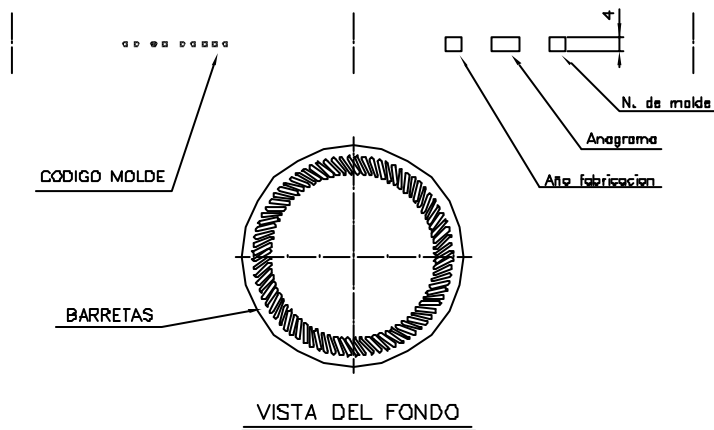

1 Quai du Président Wilson,
33130 Bordeaux, Francia
Tel. +33 5 56 20 59 89
commercial.france@vidrala.com

LONG NECK 33 CL

Caractéristiques du produit

Code	1530/101
Capacité	330 ml
Bague	CORONA 26 BAJA
Couleurs	
Poids	230 gr
Hauteur totale	229.00 mm
Diamètre	59.80 mm
Palette	3.330 Unités

				Peso aprox.: 230 gr	Dibujado: Ormazabal	vidrala
				Capacidad n. llenado: cc ± a mm	Conforme:	
				Capacidad a vender: 348 cc ± 7	Fecha: 16-01-97	
				Recipiente medida: NO	Escala: 1:1	Nº Plano: 6144-4
				Resistencia choque térmico: 42 °C	LONG NECK 33 cl	
				Cámara expansión: %		
1	Se cambia el modelo de la boca, antes era 101	28-06-05	J.U.L.L.	Carbonatación: 3 Vol. CO ₂ máx	Conforme Cliente	Modelo: 530/101
Ref	Modificación	Fecha	Firma	Ángulo de volcado: °	Fecha	Firma
						6144-3 6144-4