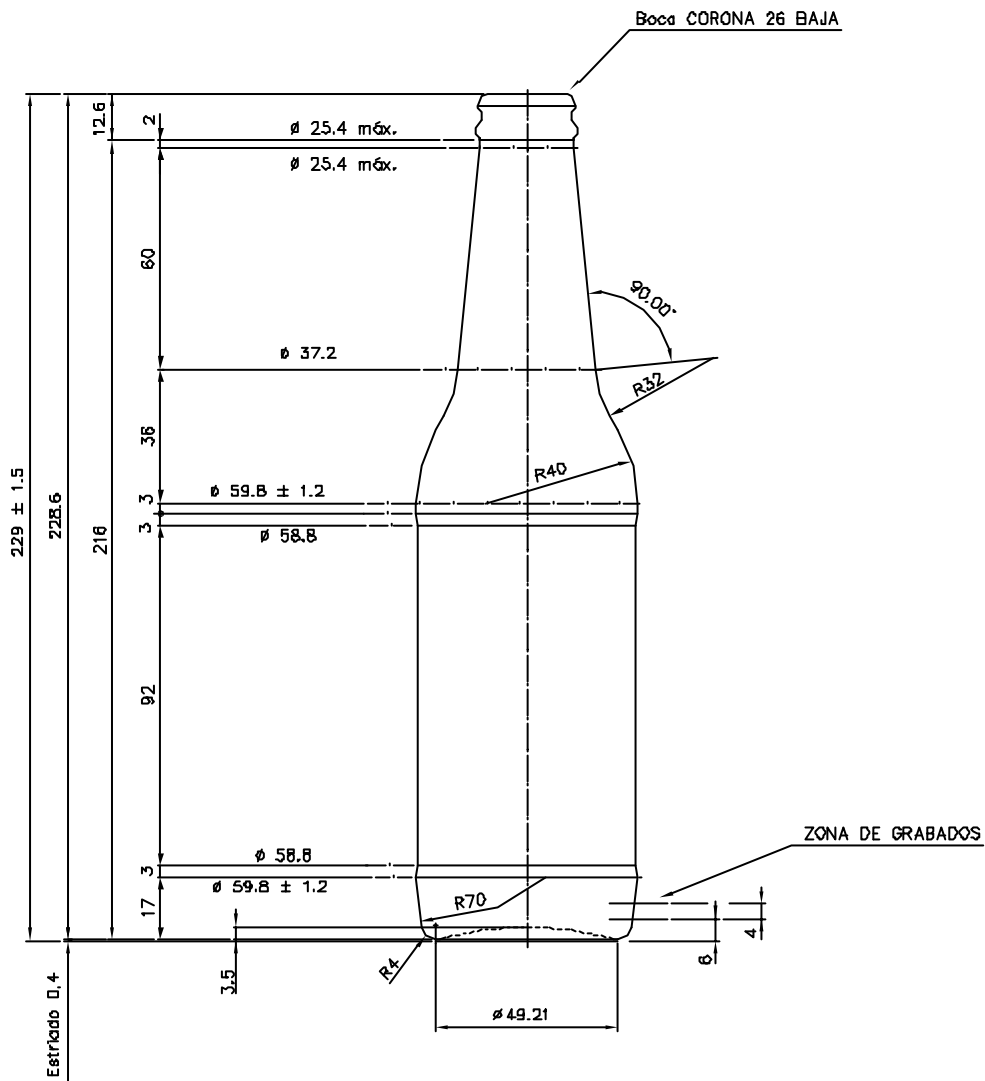

1 Quai du Président Wilson,
33130 Bordeaux, Francia
Tel. +33 5 56 20 59 89
commercial.france@vidrala.com

LONG NECK 33 CL

Caractéristiques du produit

Code	1530/101
Capacité	330 ml
Bague	CORONA 26 BAJA
Couleurs	
Poids	230 gr
Hauteur totale	229.00 mm
Diamètre	59.80 mm
Palette	3.330 Unités

				Peso aprox.: 230 gr	Dibujado: Ormazabal	vidrala
				Capacidad n. llenado: cc ± a mm	Conforme:	
				Capacidad a vender: 348 cc ± 7	Fecha: 16-01-97	
				Recipiente medida: NO	Escala: 1:1	Nº Plano: 6144-4
				Resistencia choque térmico: 42 °C	LONG NECK 33 cl	
				Cámara expansión: %		
1	Se cambia el modelo de la boca, antes era 101	28-06-05	J.U.L.L.	Carbonatación: 3 Vol. CO ₂ máx	Conforme Cliente	Modelo: 530/101
Ref	Modificación	Fecha	Firma	Ángulo de volcado: °	Fecha	Firma
						6144-3 6144-4