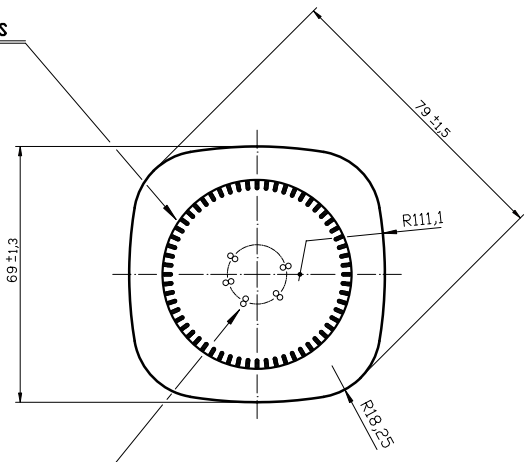

1 Quai du Président Wilson,
33130 Bordeaux, Francia
Tel. +33 5 56 20 59 89
commercial.france@vidrala.com

MARINATE 12

Características do produto

Código	1234/084
Capacidade	384 ml
Boca	TWIST OFF 66
Cores	
Peso	225 gr
Altura Total	121.70 mm
Diâmetro	69.00 mm
Paquete	4.046 Unidades

4 3 2 1

D C B A

Boca TWIST-OFF 66

ESTRIADO BARRETAS

CODIGO MOLDE

VISTA DEL FONDO

N° DE MOLDE
ANAGRAMA
AÑO DE FABRICACION

				Peso aprox.: 225 gr	Dibujado: Ormazabal	vidrala
				Capacidad n. llenado: cc ± a mm	Conforme:	
				Capacidad a verter: 384 cc ± 7.7	Fecha: 12-12-00	
				Recipiente medida: NO	Escala: 1:1	Nº Plano: 6372-2
				Resistencia choque térmico: 42 °C	MARINATE 12 OZ	
				Cámara expansión: %		
2	Se renombra Boca 59 como 084	20-10-17	JAU	Carbonatación: Vol. CO ₂ máx	Conforme Cliente	Modelo: 1234/084
	Modificación	Fecha	Firma	Ángulo de volcado: °	Fecha	Firma
<small>Este plano es propiedad de Vidrala y no puede ser reproducido ni comunicado sin previa autorización. Los roles no tolerados son copyleft.</small>				Observaciones:	ANULA: 6372-1	CAD: 6372-2