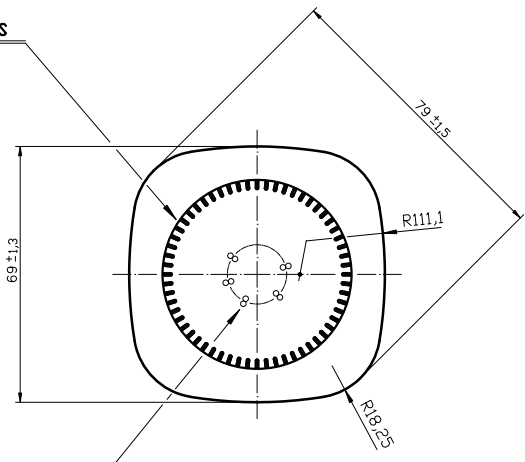

MARINATE 12

Características do produto

Código	1234/084
Capacidade	384 ml
Boca	TWIST OFF 66
Cores	
Peso	225 gr
Altura Total	121.70 mm
Diâmetro	69.00 mm
Paquete	4.046 Unidades

4 3 2 1

D
C
B
A

Boca TWIST-OFF 66

ESTRIADO BARRETAS

CODIGO MOLDE

VISTA DEL FONDO

N° DE MOLDE
ANAGRAMA
AÑO DE FABRICACION

			Peso aprox.: 225 gr	Dibujado: Ormazabal	vidrala
			Capacidad n. llenado: cc ± a mm	Conforme:	
			Capacidad a verter: 384 cc ± 7.7	Fecha: 12-12-00	
			Recipiente medida: NO	Escala: 1:1	Nº Plano: 6372-2
			Resistencia choque térmico: 42 °C	MARINATE 12 OZ	
			Cámara expansión: %		
2	Se renombra Boca 59 como 084	20-10-17	JAU	Carbonatación: Vol. CO ₂ máx	Modelo: 1234/084
	Modificación	Fecha	Firma	Conforme Cliente	
				Fecha	Firma
				Ángulo de volcado: °	ANULA: 6372-1 CAD: 6372-2