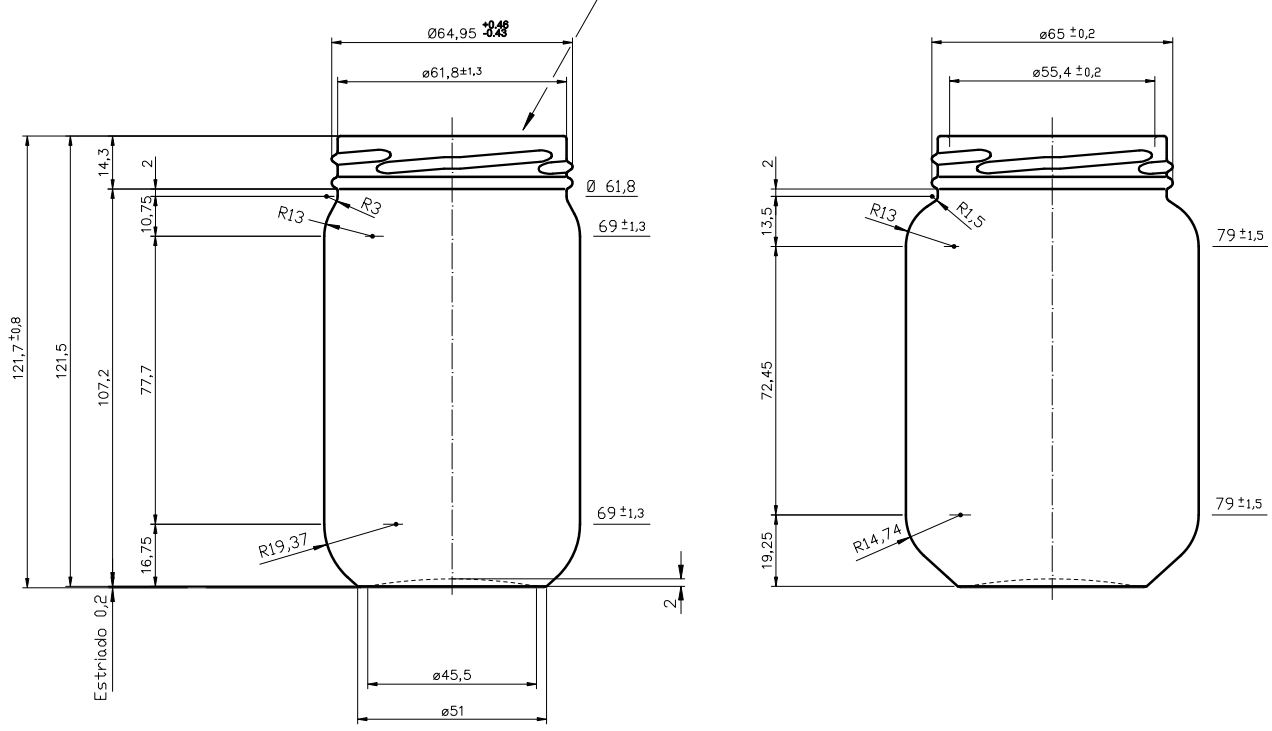

1 Quai du Président Wilson,
33130 Bordeaux, Francia
Tel. +33 5 56 20 59 89
commercial.france@vidrala.com

MARINATE 12

Características do produto

Código	1234/084
Capacidade	384 ml
Boca	TWIST OFF 66
Cores	
Peso	225 gr
Altura Total	121.70 mm
Diâmetro	69.00 mm
Paquete	4.046 Unidades

4 3 2 1

D C B A

Boca TWIST-OFF 66

ESTRIADO BARRETAS

CODIGO MOLDE

VISTA DEL FONDO

N° DE MOLDE
ANAGRAMA
AÑO DE FABRICACION

				Peso aprox.: 225 gr	Dibujado: Ormazabal	vidrala
				Capacidad n. llenado: cc ± a mm	Conforme:	
				Capacidad a verter: 384 cc ± 7.7	Fecha: 12-12-00	
				Recipiente medida: NO	Escala: 1:1	Nº Plano: 6372-2
				Resistencia choque térmico: 42 °C	MARINATE 12 OZ	
				Cámara expansión: %		
2	Se renombra Boca 59 como 084	20-10-17	JAU	Carbonatación: Vol. CO ₂ máx	Conforme Cliente	Modelo: 1234/084
	Modificación	Fecha	Firma	Ángulo de volcado: °	Fecha	Firma
<small>Este plano es propiedad de Vidrala y no puede ser reproducido ni comunicado sin previa autorización. Los roles no tolerados son copyleft.</small>				Observaciones:	ANULA: 6372-1	CAD: 6372-2