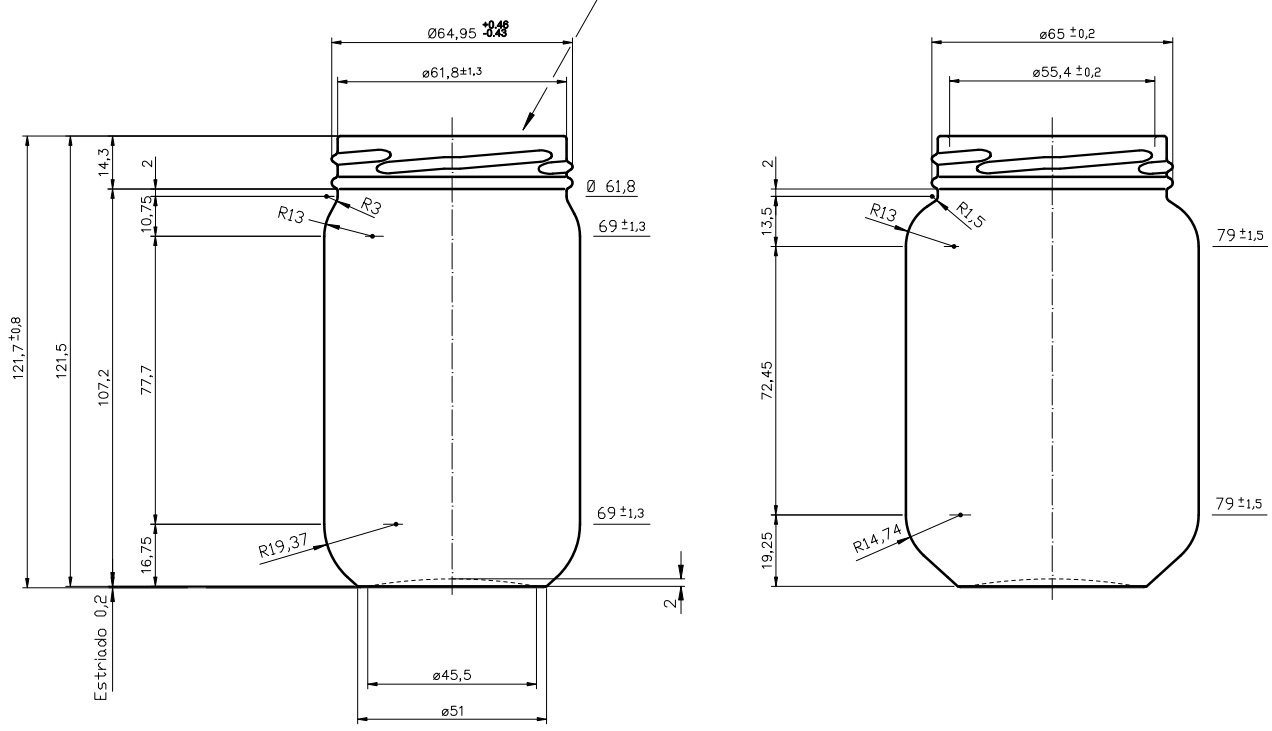

MARINATE 12

Características do produto

Código	1234/084
Capacidade	384 ml
Boca	TWIST OFF 66
Cores	
Peso	225 gr
Altura Total	121.70 mm
Diâmetro	69.00 mm
Paquete	4.046 Unidades

4 3 2 1

D
C
B
A

Boca TWIST-OFF 66

ESTRIADO BARRETAS

CODIGO MOLDE

VISTA DEL FONDO

N° DE MOLDE
ANAGRAMA
AÑO DE FABRICACION

			Peso aprox.: 225 gr	Dibujado: Ormazabal	vidrala
			Capacidad n. llenado: cc ± a mm	Conforme:	
			Capacidad a verter: 384 cc ± 7.7	Fecha: 12-12-00	
			Recipiente medida: NO	Escala: 1:1	Nº Plano: 6372-2
			Resistencia choque térmico: 42 °C	MARINATE 12 OZ	
			Cámara expansión: %		
2	Se renombra Boca 59 como 084	20-10-17	JAU	Carbonatación: Vol. CO ₂ máx	Modelo: 1234/084
	Modificación	Fecha	Firma	Conforme Cliente	
				Fecha	Firma
				Ángulo de volcado: °	ANULA: 6372-1 CAD: 6372-2