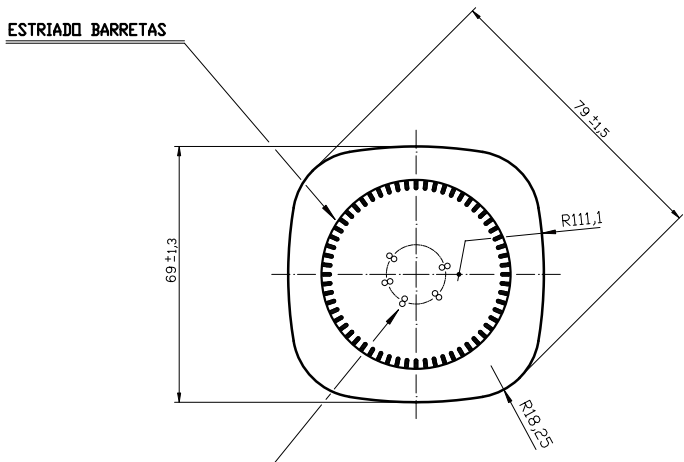

MARINATE 12

Caractéristiques du produit

Code	1234/084
Capacité	384 ml
Bague	TWIST OFF 66
Couleurs	
Poids	225 gr
Hauteur totale	121.70 mm
Diamètre	69.00 mm
Palette	4.046 Unités

Boca TWIST-OFF 66

N° DE MOLDE
ANAGRAMA
AÑO DE FABRICACION

VISTA DEL FONDO

			Peso aprox.: 225 gr	Dibujado: Ormazabal
			Capacidad n. llenado: cc ± a mm	Conforme:
			Capacidad a verter: 384 cc ± 7.7	Fecha: 12-12-00
			Recipiente medida: NO	Escala: 1:1
			Resistencia choque térmico: 42 °C	Nº Plano: 6372-2
			Cámara expansión: %	MARINATE 12 OZ
2	Se renombra Boca 59 como 084	20-10-17	JAU	
Raf	Modificación	Fecha	Firma	Conforme Cliente Fecha Firma
			Carbonatación: Vol. CO ₂ máx	Modelo: 1234/084
			Ángulo de volcado: °	ANULA: 6372-1 CAD: 6372-2