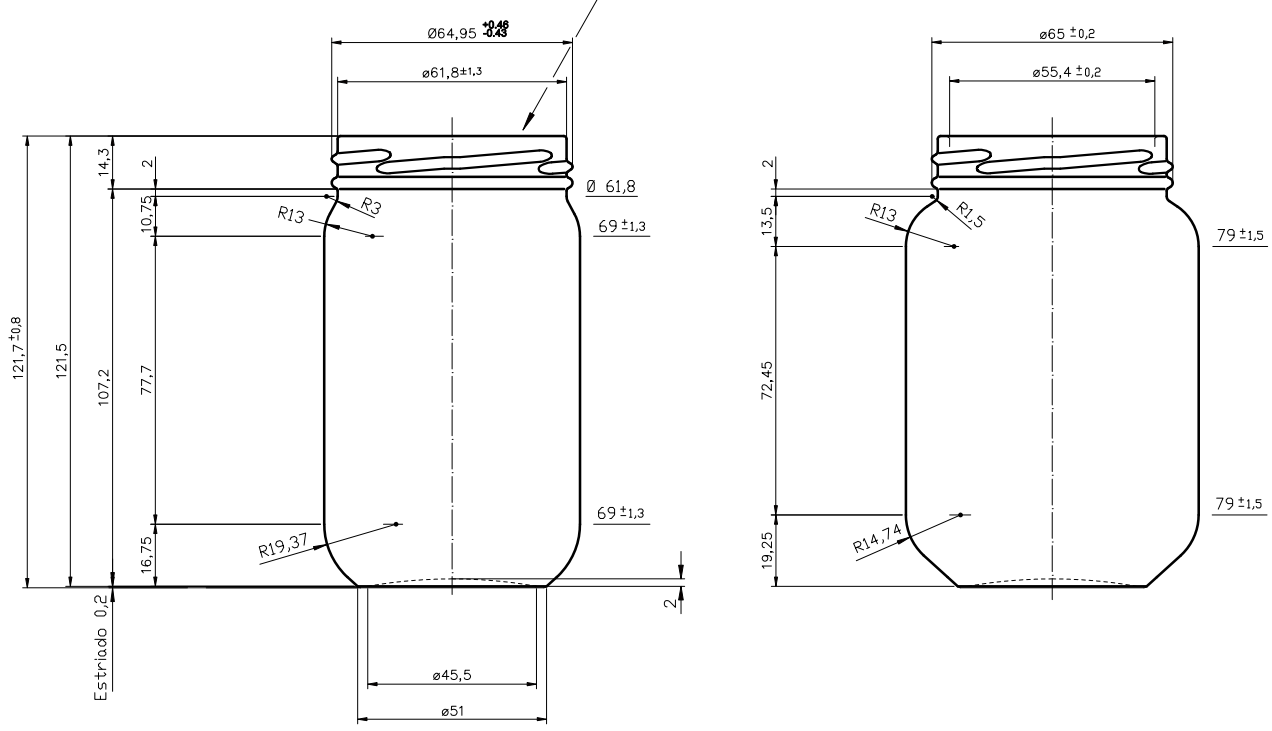

MARINATE 12

Caractéristiques du produit

Code	1234/084
Capacité	384 ml
Bague	TWIST OFF 66
Couleurs	
Poids	225 gr
Hauteur totale	121.70 mm
Diamètre	69.00 mm
Palette	4.046 Unités

Boca TWIST-OFF 66

N° DE MOLDE
ANAGRAMA
AÑO DE FABRICACION

VISTA DEL FONDO

			Peso aprox.: 225 gr	Dibujado: Ormazabal
			Capacidad n. llenado: cc ± a mm	Conforme:
			Capacidad a verter: 384 cc ± 7.7	Fecha: 12-12-00
			Recipiente medida: NO	Escala: 1:1
			Resistencia choque térmico: 42 °C	Nº Plano: 6372-2
			Cámara expansión: %	MARINATE 12 OZ
2	Se renombra Boca 59 como 084	20-10-17	JAU	
Raf	Modificación	Fecha	Firma	Conforme Cliente Fecha Firma
			Carbonatación: Vol. CO ₂ máx	Modelo: 1234/084
			Ángulo de volcado: °	ANULA: 6372-1 CAD: 6372-2