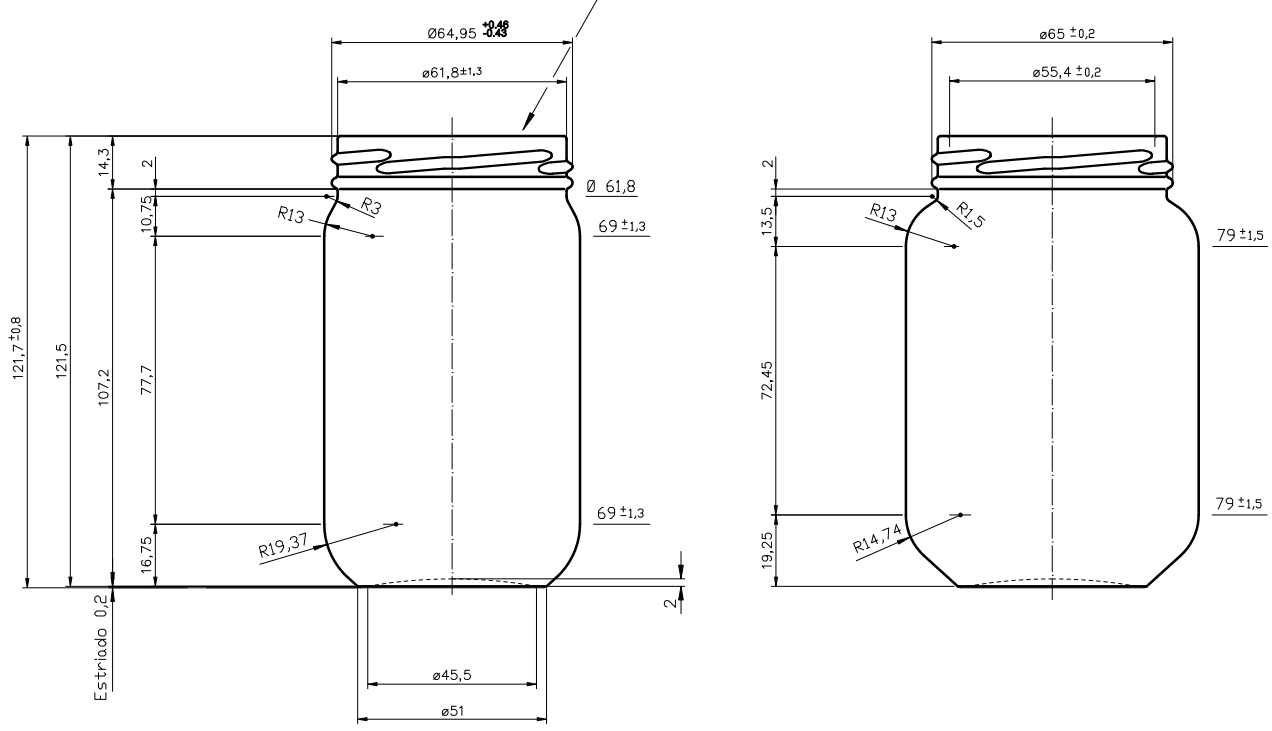

MARINATE 12

Caratteristiche del prodotto

Codice	1234/084
Capacità	384 ml
Imboccatura	TWIST OFF 66
Colori	
Peso	225 gr
Altezza Totale	121.70 mm
Diametro	69.00 mm
Pallet	4.046 Unità

4 3 2 1

D C B A

Boca TWIST-OFF 66

ESTRIADO BARRETAS

CODIGO MOLDE

VISTA DEL FONDO

N° DE MOLDE
ANAGRAMA
AÑO DE FABRICACION

				Peso aprox.: 225 gr	Dibujado: Ormazabal	vidrala
				Capacidad n. llenado: cc ± a mm	Conforme:	
				Capacidad a verter: 384 cc ± 7.7	Fecha: 12-12-00	
				Recipiente medida: NO	Escala: 1:1	Nº Plano: 6372-2
				Resistencia choque térmico: 42 °C	MARINATE 12 OZ	
				Cámara expansión: %		
2	Se renombra Boca 59 como 084	20-10-17	JAU	Carbonatación: Vol. CO ₂ máx	Conforme Cliente	Modelo: 1234/084
	Modificación	Fecha	Firma	Ángulo de volcado: °	Fecha	Firma
<small>Este plano es propiedad de Vidrala y no puede ser reproducido ni copiado sin previa autorización. Los roles no tolerados son expulsiónes.</small>				Observaciones:	ANULA: 6372-1	CAD: 6372-2