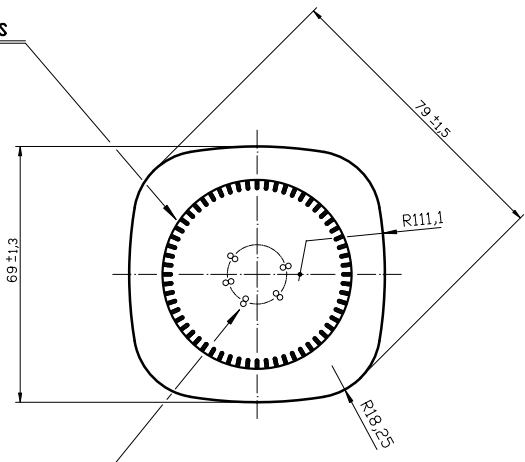

MARINATE 12

Caratteristiche del prodotto

Codice	1234/084
Capacità	384 ml
Imboccatura	TWIST OFF 66
Colori	
Peso	225 gr
Altezza Totale	121.70 mm
Diametro	69.00 mm
Pallet	4.046 Unità

4 3 2 1

D C B A

Boca TWIST-OFF 66

ESTRIADO BARRETAS

CODIGO MOLDE

VISTA DEL FONDO

N° DE MOLDE
ANAGRAMA
AÑO DE FABRICACION

				Peso aprox.: 225 gr	Dibujado: Ormazabal	vidrala
				Capacidad n. llenado: cc ± a mm	Conforme:	
				Capacidad a verter: 384 cc ± 7.7	Fecha: 12-12-00	
				Recipiente medida: NO	Escala: 1:1	Nº Plano: 6372-2
				Resistencia choque térmico: 42 °C	MARINATE 12 OZ	
				Cámara expansión: %		
2	Se renombra Boca 59 como 084	20-10-17	JAU	Carbonatación: Vol. CO ₂ máx	Conforme Cliente	Modelo: 1234/084
	Modificación	Fecha	Firma	Ángulo de volcado: °	Fecha	Firma
<small>Este plano es propiedad de Vidrala y no puede ser reproducido ni copiado sin previa autorización. Los roles no tolerados son expulsiónes.</small>				Observaciones:	ANULA: 6372-1	CAD: 6372-2